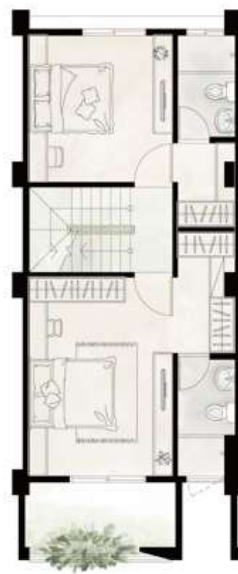

A2 | 平面配置參考圖

本圖內容中有關岩面、傢俱、器材、裝修
及植栽均為示意，具體以契約書約定為準

Walk into the secret realm.

鑫悅 原森 二期

Primal Forest

品牌源起

中投樞紐

藝苑生活

建築美學

建築美學
平面圖集

天籟空間

市場時事

一樓，配置參考圖

二樓，配置參考圖

三樓，配置參考圖

頂樓，配置參考圖

半山而築 伴山城心

鑫悅 原森
二期
Primal Forest

A9 | 平面配置參考圖

本圖內容中有關浴室、傢俱、器材、裝修
及植栽均為示意，具體以契約書約定為準

Walk into the secret realm.

品牌源起

中投樞紐

藝苑生活