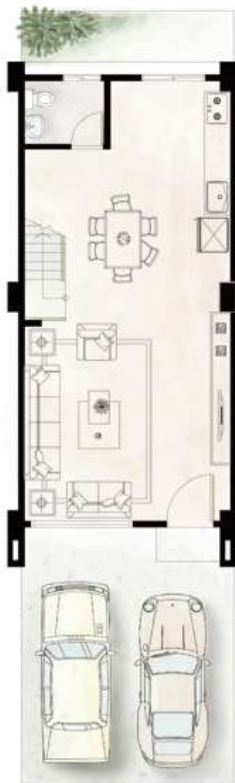

鑫悅 原森 二期

Primeval Forest

品牌源起

中投樞紐

藝苑生活

建築美學

建築美學
平面圖集

天籟空間

市場時事

一樓，配置參考圖