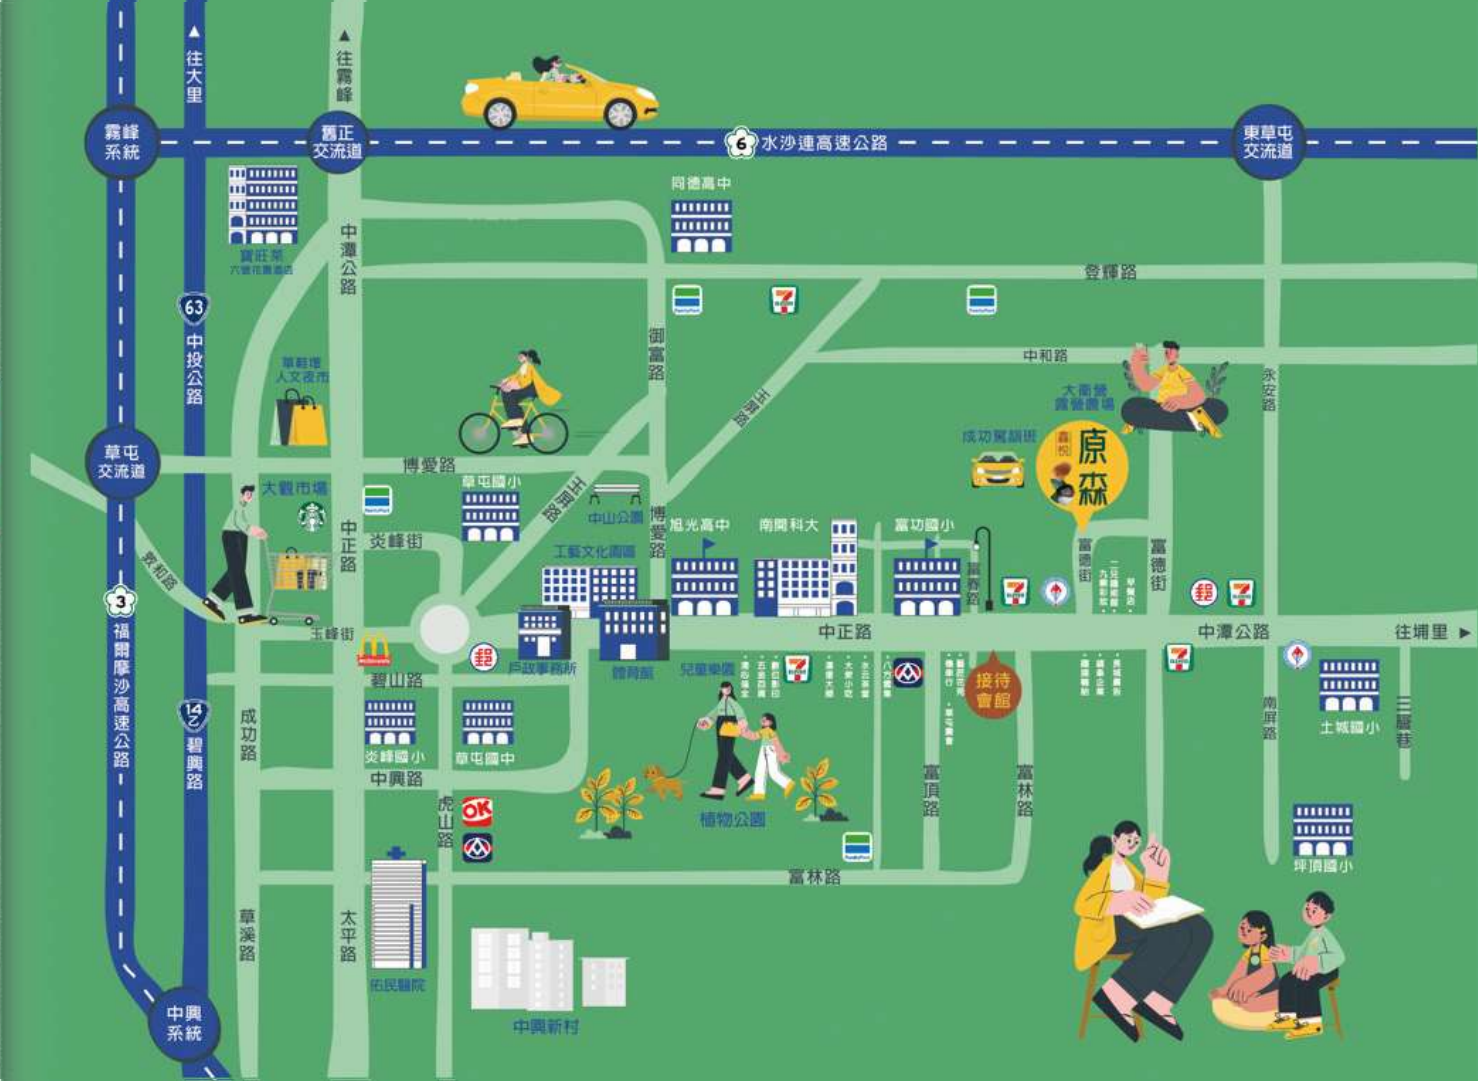

鑫悅 原森
二期
Primal Forest

品牌源起

中投樞紐

藝苑生活

建築美學

天籟空間

市場時事

交通網絡
機能環境