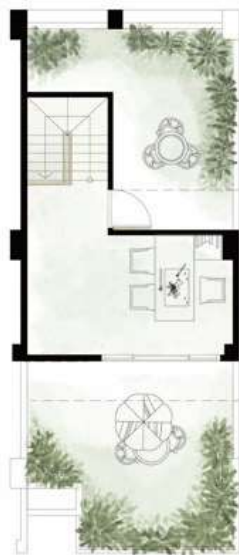

市場時事

一樓，配置參考圖

二樓，配置參考圖

三樓，配置參考圖

頂樓，配置參考圖

半山而築 伴山城心

鑫悅 原森 二期

Primeval Forest

A2 | 平面配置參考圖

本圖內容中有關岩面、傢俱、器材、裝修
及植栽均為示意，具體以契約書約定為準

Walk into the secret realm.

鑫悅 原森 二期

Primal Forest

品牌源起

中投樞紐

藝苑生活

建築美學

建築美學
平面圖集

天籟空間

市場時事

一樓，配置參考圖

二樓，配置參考圖

三樓，配置參考圖

頂樓，配置參考圖