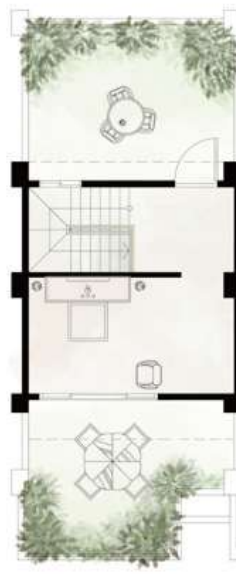

A2 | 平面配置參考圖

本圖內容中有關岩面、傢俱、器材、裝修
及植栽均為示意，具體以契約書約定為準

Walk into the secret realm.

鑫悅 原森 二期

Primal Forest

品牌源起

中投樞紐

藝苑生活

建築美學

建築美學
平面圖集

天籟空間

市場時事

一樓，配置參考圖

二樓，配置參考圖

三樓，配置參考圖

頂樓，配置參考圖

半山而築 伴山城心

鑫悅 原森
二期
Primal Forest

A9 | 平面配置參考圖

本圖內容中有關浴室、傢俱、器材、裝修
及植栽均為示意，具體以契約書約定為準

Walk into the secret realm.

品牌源起

中投樞紐

藝苑生活