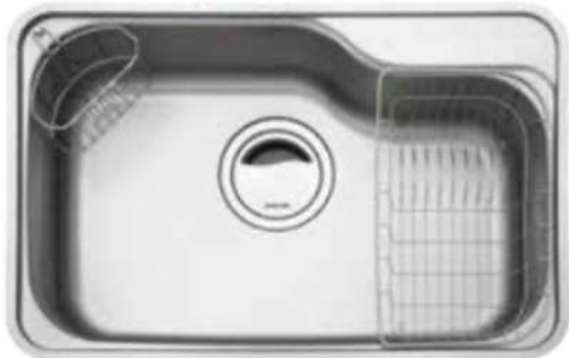

市場時事

SAKURA 無鉛三用立式龍頭 LFD-3022

- 主要材質：精銅鍍鉻
- 出水高度：260mm
- 符合CNS8088，飲用水龍頭規範，安全無鉛
- 採用台灣康勤陶瓷閥芯，品質保證
- 配置瑞士進口NEOPERL起泡器，出水柔和
- 分離雙管路，具冷熱出水及冷RO出水三用功能
- 圓柱造型，簡單線條

SAKURA 不鏽鋼單槽水槽組 SKL105FR

- 外徑：780x510x230 mm
- 內徑：730x460x220 mm
- 材質：SUS304
- 表面處理：毛絲面
- 底部處理：貼附防潮消音墊
- ST防蟑防臭大提籠 / ST掛籃 / ST半邊籃 / 竹木砧板