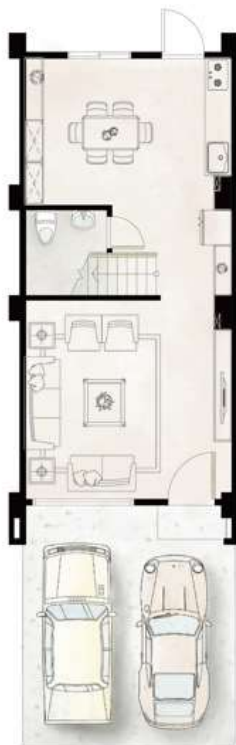

A2 | 平面配置參考圖

本圖內容中有關岩面、傢俱、器材、裝修
及植栽均為示意，具體以契約書約定為準

Walk into the secret realm.

鑫悅 原森 二期

Primal Forest

品牌源起

中投樞紐

藝苑生活

建築美學

建築美學
平面圖集

天籟空間

市場時事

一樓，配置參考圖

二樓，配置參考圖

三樓，配置參考圖

頂樓，配置參考圖