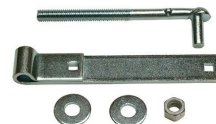

BISAGRA PARA PORTON #SP952