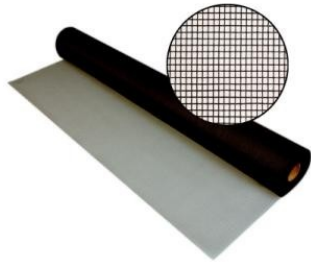

495000 TELA MOSQUITERA WIRE SCREEN

ROLLO DE FIBRA DE VIDRIO

NO. DE ARTICULO	DESCRIPCION	CTD
062-315	24"X100'	1
062-379	28"X100'	1
062-349	30"X100'	1
062-356	32"X100'	1
101-015	34"x100'	1
062-364	36"X100'	1

ROLLO DE ALUMINIO

103-958	27.56" X 30M	1
102-152	30" X 30M	1
103-944	35" X 30.5M	1
103-951	42.13" X 30.5M	1
103-965	53.31" X 30.5M	1
102-756	24"X100'	1
102-764	26"X100'	1
102-772	28"X100'	1
102-780	30"X100'	1
102-798	32"X100'	1
103-440	34"X100'	1
102-806	36"X100'	1
102-814	42"X100'	1
102-822	48"X100'	1

MINI-ROLLO DE ALUMINIO

102-442	24"X84"	16
102-467	28"X84"	16
102-483	30"X84"	16
102-491	32"X84"	16
102-509	36"X84"	16

TELA DE ALUMINIO COLOR CARBON

100-315	30"X100'	1
101-023	34"x100'	1
103-044	36"X100'	1
103-937	48"X100'	1

CHINA/USA

495000 TELA MOSQUITERA WIRE SCREEN

ROLLO GALVANIZADO		
		
102-152	30" X 30M	1
102-665	24" X 100'	1
102-673	26" X 100'	1
102-699	30" X 100'	1

HULE PARA REPARACION DE TELA		
		
093-005	18160 .160X 20' (USA)	1