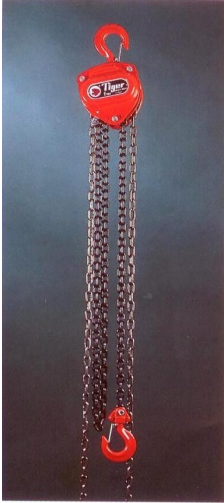

682000 GARUCHA DE CADENA “TIGER”/LIFT TIGER CHAIN HOIST

No. De Artículo	DESCRIPCION	CTD
112-912	GARUCHA DE CADENA 1/2 TONELADA	1
112-920	GARUCHA DE CADENA 1 TONELADA	1
112-938	GARUCHA DE CADENA 1-1/2 TONELADA	1
112-946	GARUCHA DE CADENA 2 TONELADAS	1
112-953	GARUCHA DE CADENA 3 TONELADAS	1
112-987	GARUCHA DE CADENA 5 TONELADAS	1
112-883	GARUCHA DE CADENA 1 TONELADA CON PALANCA	1