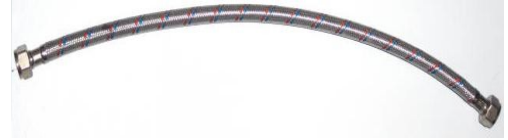

703000 ALIMENTADOR DE ACERO INOXIDABLE/ STAINLESS STEEL RISER

ALIMENTADOR PARA LAVABO O FREGADERO

No. DE ARTICULO	DESCRIPCION	CTD
131-208	#7716 16" 1/2" X 3/8"	10
131-226	#7720 20" 1/2" X 3/8"	10
131-509	#6120 20" 1/2" X 1/2"	10

ALIMENTADOR PARA SANITARIO

131-539	#5116 16" X 7/8" X 3/8"	10
131-548	#5120 20" X 7/8" X 3/8"	10
131-384	#7773 20" X 1/2" X 7/8"	10

CHINA