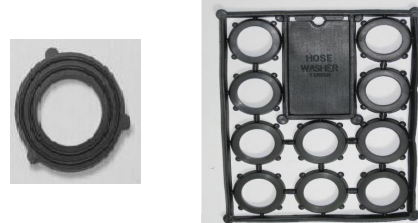

719000 TERMINALES PARA MANGUERA DE JARDIN/IMPORTED GARDEN ACCESSORIES

PISTOLA PARA MANGUERA

No. DE ARTICULO	DESCRIPCION	CTD
108-100	#1700	12

JUEGO DE COPLES PARA MANGUERA

No. DE ARTICULO	DESCRIPCION	CTD
111-542	#58 DE 5/8"	12
111-625	#50 DE 1/2"	12

COPLE MACHO P/MANGUERA DE PLASTICO

No. DE ARTICULO	DESCRIPCION	CTD
130-621	#20 DE 1/2"	24
130-629	#28 DE 5/8"	25

COPLE HEMBRA P/MANGUERA DE PLASTICO

No. DE ARTICULO	DESCRIPCION	CTD
130-637	#30 DE 1/2"	25
130-646	#38 DE 5/8"	25

COPLE DE REPARACION P/MANGUERA

130-652	#40 DE 1/2"	10
130-660	#48 DE 5/8"	10

COPLE DE REPARACION P/MANGUERA

130-700	#100 DE 1/2" PAQUETE DE AMPOLLETA	10
---------	--------------------------------------	----

CONECTOR TIPO "Y"

129-009	420B-AP	10
---------	---------	----

EMPAQUE PARA MANGUERA

129-397	WN3207 DE 3/4"	100
129-844	WN3205 DE 3/4" TARJETA DE 10 PZS	10

TAIWAN