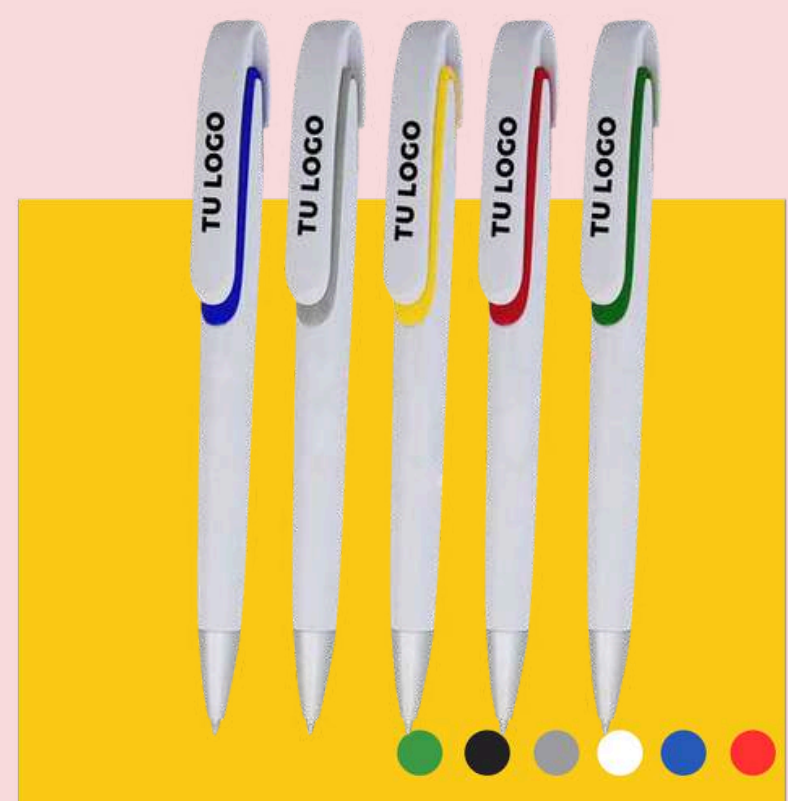

COD. B023

COD. B020

COD. B024

PLUMA METÁLICA CON TOUCH Y PUNTA RETRACTIL ESPECIAL PARA GRABADO LASER.

COD. B025

PLUMA BAMBOO CON TOUCH

COD. B026

BOLÍGRAFO KLINCH