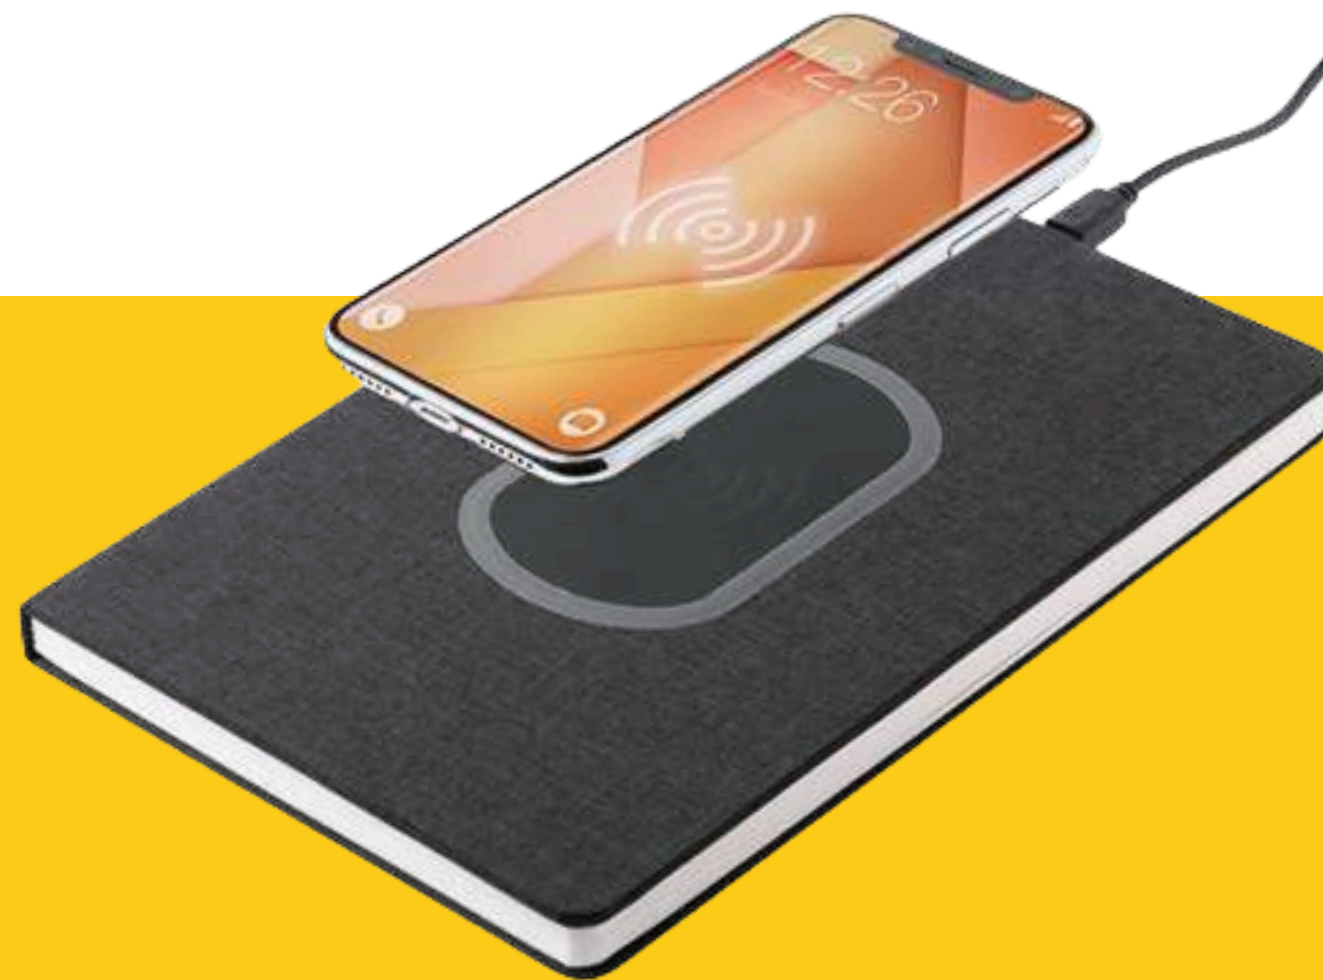

Libreta con Cargador Inalámbrico Integrado

Una combinación perfecta de tecnología y funcionalidad en un diseño moderno y profesional.

Características:

- Cubierta en poliéster 300D, resistente y elegante. Cargador
- inalámbrico de 5W integrado en la portada, ideal para mantener tus dispositivos siempre cargados. 80 hojas rayadas, perfectas para
- tomar notas en cualquier ocasión.

Un accesorio innovador y práctico para el día a día, ideal para ejecutivos y profesionales.

Especificaciones:

- Material: Poliéster 300D.
- Cargador inalámbrico: 5W.
- Hojas: 80 hojas rayadas.

colores disponibles:

COD. 029