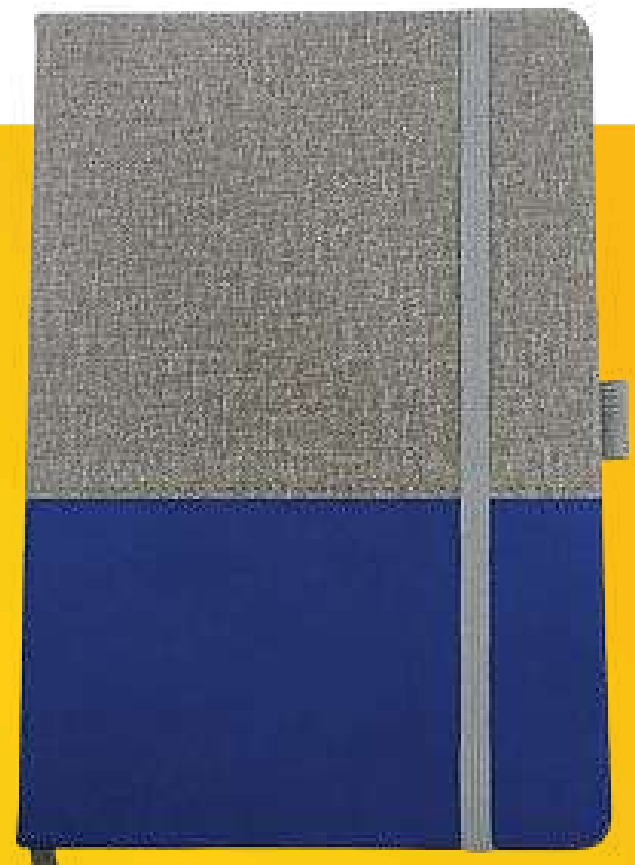

Cuaderno Dos Tonos, Cuerina con Gris.
Cierre Elástico.
Cantidad de Hojas: 95 Hojas a Rayas
Dimensión: 8.25" x 5.75"

COLORES DISPONIBLES:
● ● ● ● ● **COD. 008**