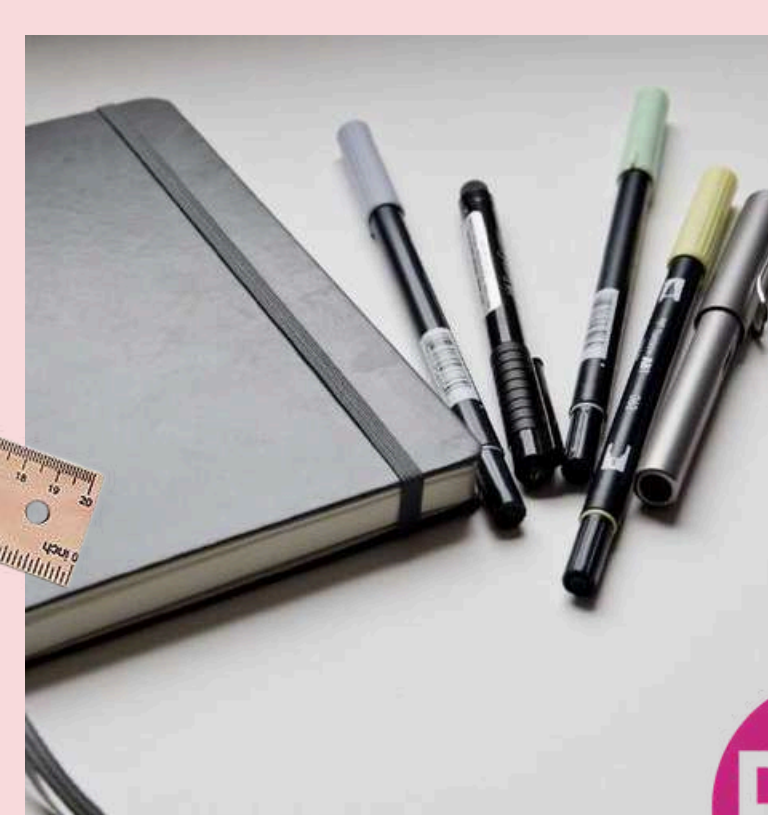

COD. B020

COD. B017

COD. B018

COD. B019

COD. B021

COD. B022

COD. B023