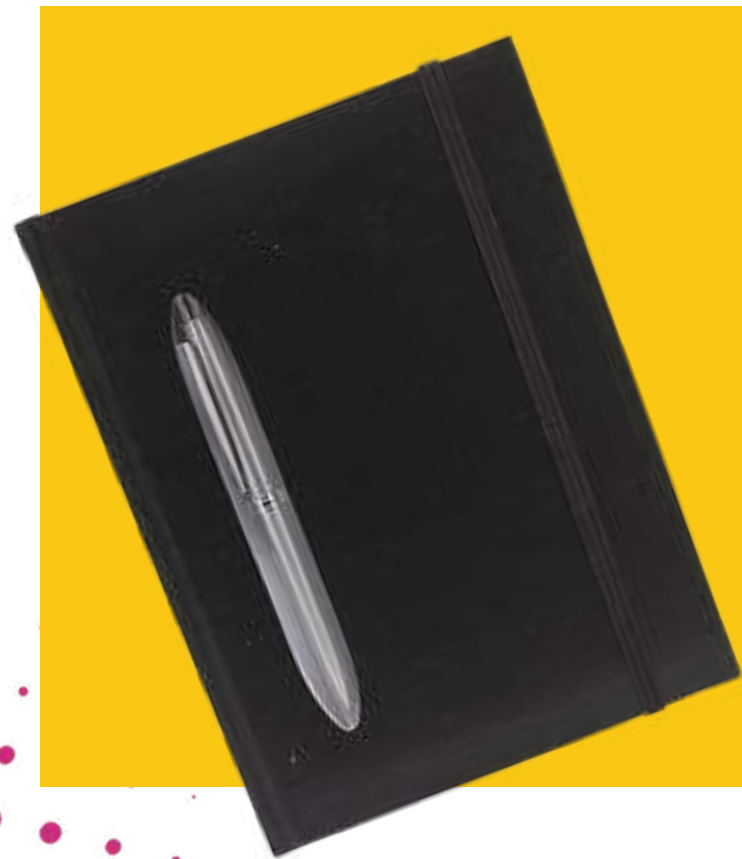

Libreta Ejecutiva
Grande con Cierre
Magnético
Material: Cuerina
Dimensión: 8" x 10.5"
100 Hojas a rayas color
blanco

COLORES DISPONIBLES

COD. 022

Libreta con cargador
inalambrico material RPET
tamano 8.25 x 5.25" hojas
a rayas

COLORES DISPONIBLES

COD. 023

CUADERNO EJECUTIVO
RIGIDO, CARATULA DURA,
CIERRE ELASTICO Y PLUMA
INCLUIDA. TAMAÑO 6"X 7.5".

COLORES DISPONIBLES

COD. 024

***El grabado laser es una
excelente opción para realzar
la belleza de tu marca en los
productos promocionales.***