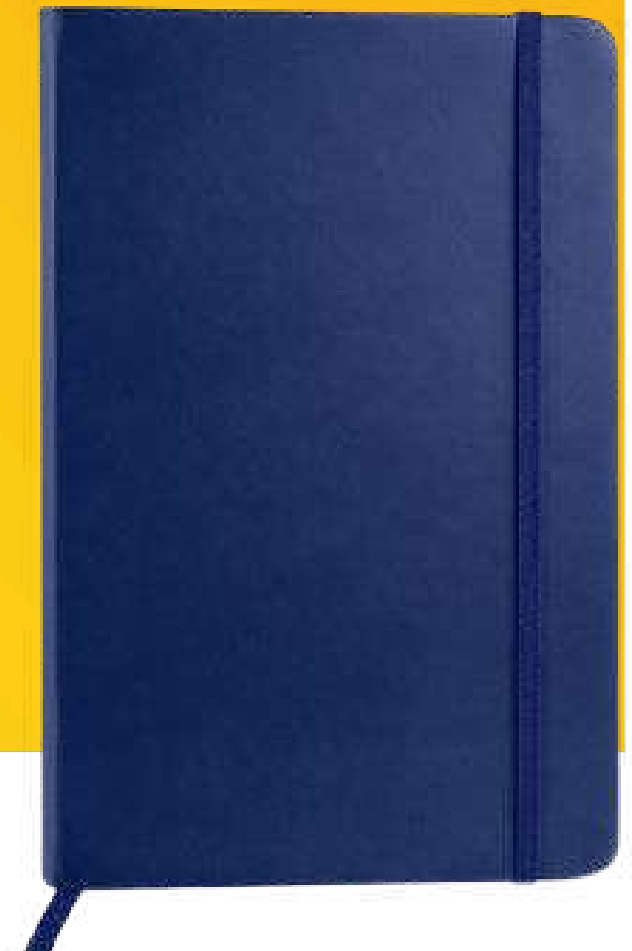

Cuaderno Dos Tonos, En Cuerina con Corcho
Cierre Elástico y Porta Pluma
Cantidad de Hojas: 95 Hojas a Rayas
Dimensión: 8.25" x 5.75"

COLORES DISPONIBLES:

Cuaderno en Cuerina de Color Elástico que lo cierra
Dimensión: 8" x 5"
100 Hojas a rayas

COLORES DISPONIBLES:

Cuaderno en Cuerina de Color Elástico que lo cierra
Dimensión: 8" x 5"
100 Hojas a rayas

COD. 003

Cuaderno en Cuerina de Color Elástico que lo cierra
Dimensión: 8" x 5"
100 Hojas a rayas

COD. 003