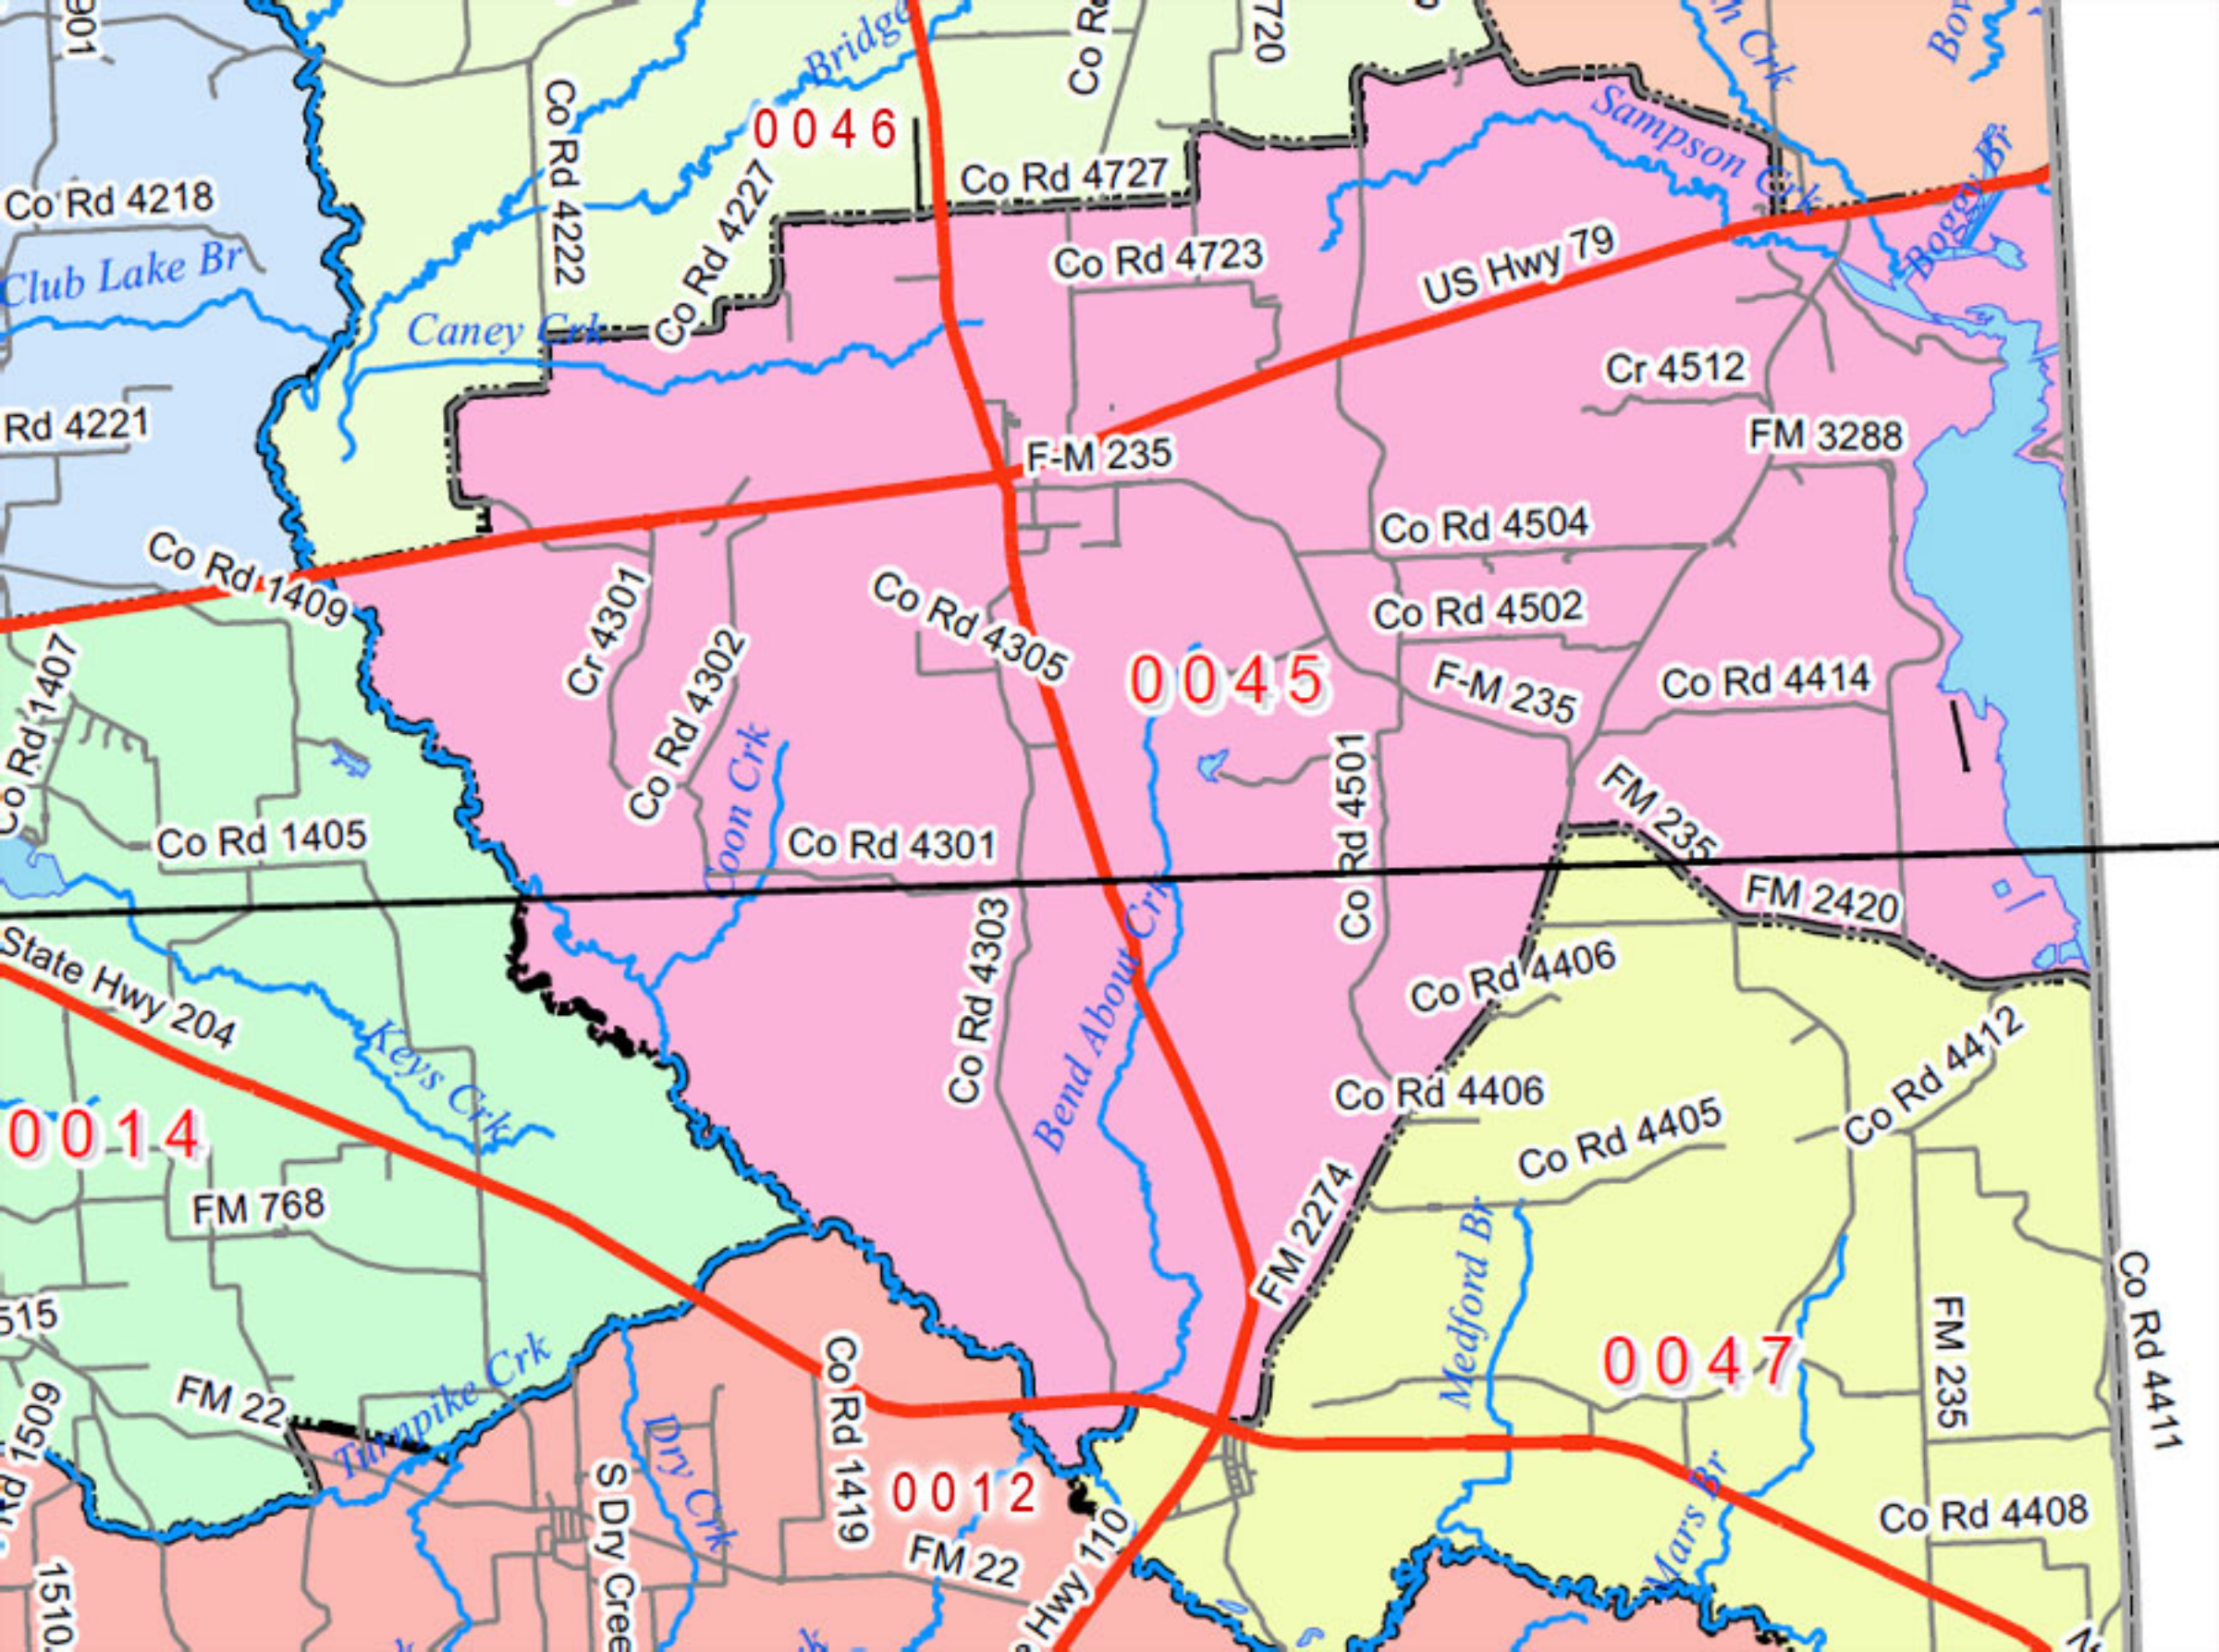

0046

0045

0014

0012

0047

Co Rd 4218

Co Rd 4222

Co Rd 4227

Co Rd 4727

Co Rd 4723

US Hwy 79

Cr 4512

FM 3288

Rd 4221

F-M 235

Co Rd 4504

Co Rd 4502

F-M 235

Co Rd 4414

Co Rd 1409

Cr 4301

Co Rd 4302

Co Rd 4305

Co Rd 4301

Turnpike Crk

Co Rd 1419

FM 22

Hwy 110

FM 2274

Medford Br

FM 235

1510