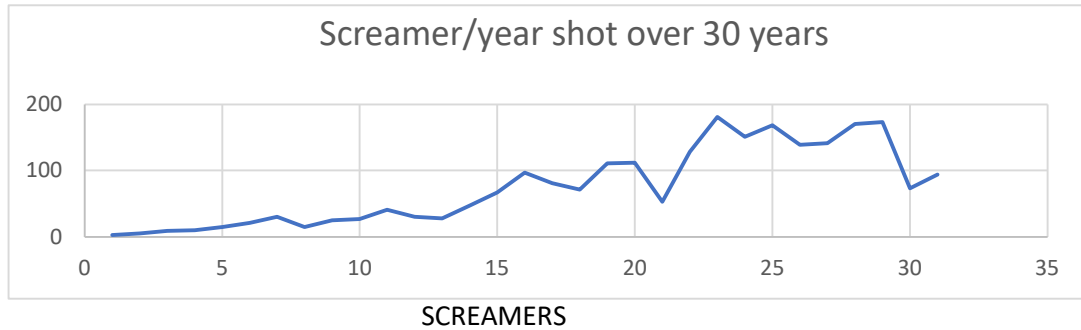

.1 MOA .2 MOA .3 MOA .4 MOA .5 MOA
 1 19 108 310 738

.6 MOA
 1301

LEE RASMUSSEN	1.9375"	H	2009 50-5X 10	2009-3	WR
PATRICK BIECK	2.045"	U	2014	2014-4	WR
DALE ARENSON	2.178"	L	2013	2013-3	WR
JOHN BUHAY	2.313"	U	2019 50-5X 43	2020-1	
JIM ROBERTS	2.438"	H	2018	2018-3	
SKIP TALBOT	2.600"	H	1999	1999-2	WR
SHERI RASMUSSEN	2.6028"	L	2006	2006-4	WR
SCOTT NYE	2.6875"	H	2002	2002-3	
FRANK SHINAULT	2.782"	HTR	2021	2021-3	WR
DAVE FULLERTON	2.8125"	H	2012 50-5x 18	2012-3	
LEE RASMUSSEN	2.8125"	H	2005	2005-3	
BARRY HAMILTON	2.813"	H	2019	2019-3	
SHIRLEY LIST	2.813"	U	2016	2016-3	
SHERI RASMUSSEN	2.910"	U	2010	2010-2	WR
LEE RASMUSSEN	2.9104"	L	2005	2005-4	WR
LEE RASMUSSEN	2.9375"	L	2007	2007-3	
BRUCE CRAIK	2.938"	H	2016	2016-3	
DALE ARENSON	2.938"	H	2016	2016-3	
LYNN McMURDO	2.970"	L	2002 50-5X 1	2002-3	WR
SHERI RASMUSSEN	2.992"	HTR	2008 50-5X 7	2008-3	WR
MARK AVAKIAN	3"	H	2017	2017-4	
MARK AVAKIAN	3.000"	H	2006	2006-3	
PAULA DIERKS	3.064"	U	1999	1999-3	WR
BRETT BERGER	3.125"	L	2019	2019-3	
DAVID GREENE	3.125"	U	2013	2013-3	
LEE RASMUSSEN	3.125"		2006	2006-3	
LEE RASMUSSEN	3.125"		2006	2006-3	
LYNN McMURDO	3.125"	H	2000	2000-3	
STEWART WHEELER	3.125"	L	2010	2010-4	