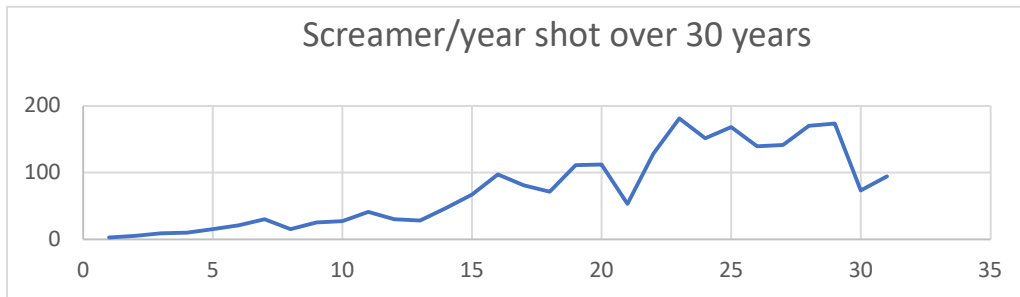

.1 MOA .2 MOA .3 MOA .4 MOA .5 MOA
 1 19 109 312 747

.6 MOA
 1316

LEE RASMUSSEN	1.9375"	H	2009 50-5X 10	2009-3	WR
PATRICK BIECK	2.045"	U	2014	2014-4	WR
DALE ARENSEN	2.178"	L	2013	2013-3	WR
JOHN BUHAY	2.313"	U	2019 50-5X 43	2020-1	
JIM ROBERTS	2.438"	H	2018	2018-3	
SKIP TALBOT	2.600"	H	1999	1999-2	WR
SHERI RASMUSSEN	2.6028"	L	2006	2006-4	WR
SCOTT NYE	2.6875"	H	2002	2002-3	
FRANK SHINAULT	2.782"	HTR	2021	2021-3	WR
LEE RASMUSSEN	2.8125"	H	2005	2005-3	
DAVE FULLERTON	2.8125"	H	2012 50-5x 18	2012-3	
SHIRLEY LIST	2.813"	U	2016	2016-3	
BARRY HAMILTON	2.813"	H	2019	2019-3	
SHERI RASMUSSEN	2.910"	U	2010	2010-2	WR
LEE RASMUSSEN	2.9104"	L	2005	2005-4	WR
LEE RASMUSSEN	2.9375"	L	2007	2007-3	
BRUCE CRAIK	2.938"	H	2016	2016-3	
DALE ARENSEN	2.938"	H	2016	2016-3	
LYNN McMURDO	2.970"	L	2002 50-5X 1	2002-3	WR
SHERI RASMUSSEN	2.992"	HTR	2008 50-5X 7	2008-3	WR
MARK AVAKIAN	3"	H	2017	2017-4	
MARK AVAKIAN	3.000"	H	2006	2006-3	
PAULA DIERKS	3.064"	U	1999	1999-3	WR
LYNN McMURDO	3.125"	H	2000	2000-3	
LEE RASMUSSEN	3.125"		2006	2006-3	
LEE RASMUSSEN	3.125"		2006	2006-3	
STEWART WHEELER	3.125"	L	2010	2010-4	
DAVID GREENE	3.125"	U	2013	2013-3	