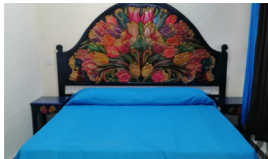

Cama matrimonial,  
clóset, baño y TV

**11 Habitación Sencilla** Capacidad: 2 personas  
Temp. baja: **\$750.00** Temp. Media: **\$800.00** Temp. Alta: **\$850.00**

Cama matrimonial,  
sillón, baño, mesa,  
perchero y TV

**10 Habitación Sencilla Plus** Capacidad: 2 personas  
Temp. baja: **\$850.00** Temp. Media: **\$900.00** Temp. Alta: **\$950.00**

Cama King Size,  
perchero, baño y TV

**9 Habitación King Size** Capacidad: 2 personas  
Temp. baja: **\$900.00** Temp. Media: **\$950.00** Temp. Alta: **\$1,000.00**

2 camas King Size  
perchero, baño y TV

**11 Habitación Doble** Capacidad: 4 personas  
Temp. baja: **\$1,250.00** Temp. Media: **\$1,350.00** Temp. Alta: **\$1,550.00**

3 camas  
matrimoniales,  
perchero, baño y TV

2 matrimoniales,  
clóset, baño,  
frigoriferador, mesita  
microondas y TV

**1 Alcoba 2** Capacidad: 4 personas  
Temp. baja: **\$1,350.00** Temp. Media: **\$1,450.00** Temp. Alta: **\$1,700.00**

2 camas King Size,  
clóset, baño, salita,  
frigoriferador, mesa  
microondas y TV