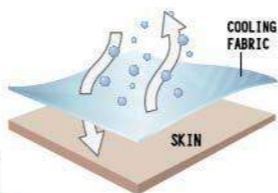

彈力纖維 20%

尺寸 XS~5L

牌價 \$1650

採用涼感面料

Q-MAX 數值高達 0.234

SGS測試報告: TXA3048

(Q-MAX值 $\geq$ 0.13即為涼感產品)

採用彈力面料，擁有出色延展性  
單層背心，輕薄舒適!