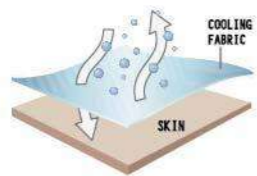

採用涼感面料

Q-MAX 數值達 0.159

水洗色牢度達 4-5 級

SGS測試報告: TX90282