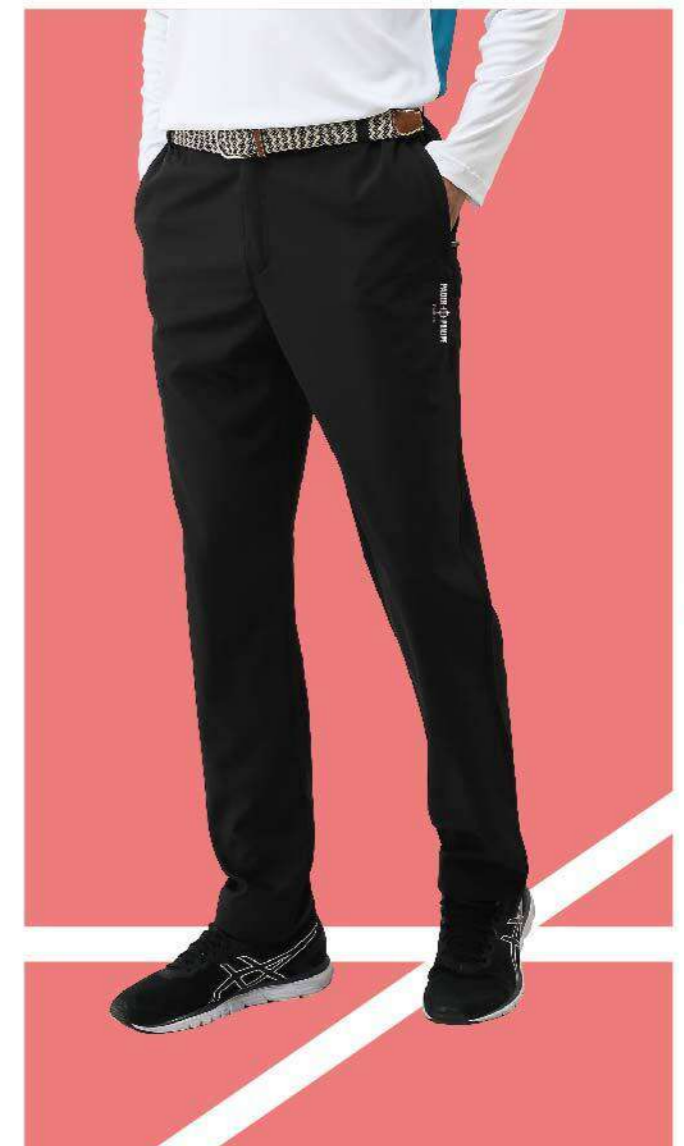

## 運動休閒褲

**多口袋設計**  
**時尚大容量**  
**完美大空間**

聚酯纖維90%  
彈力纖維10%

SGS檢測編號  
TX60646

8162-1 軍綠色  
26~44腰 \$2400  
尼龍92% 彈力8%

98560-1 軍綠色 26~38腰 \$2000  
女 98561-1 軍綠色 24~38腰 \$2000

78566-2 黑色 26~40腰 \$1750  
女 78567-2 黑色 24~44腰 \$1750