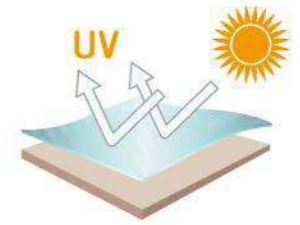

採用抗紫外線纖維
檢驗評等為
AAAAA等級
紫外線防護係數50+
紡拓會證書證號
TFT16-F000-030