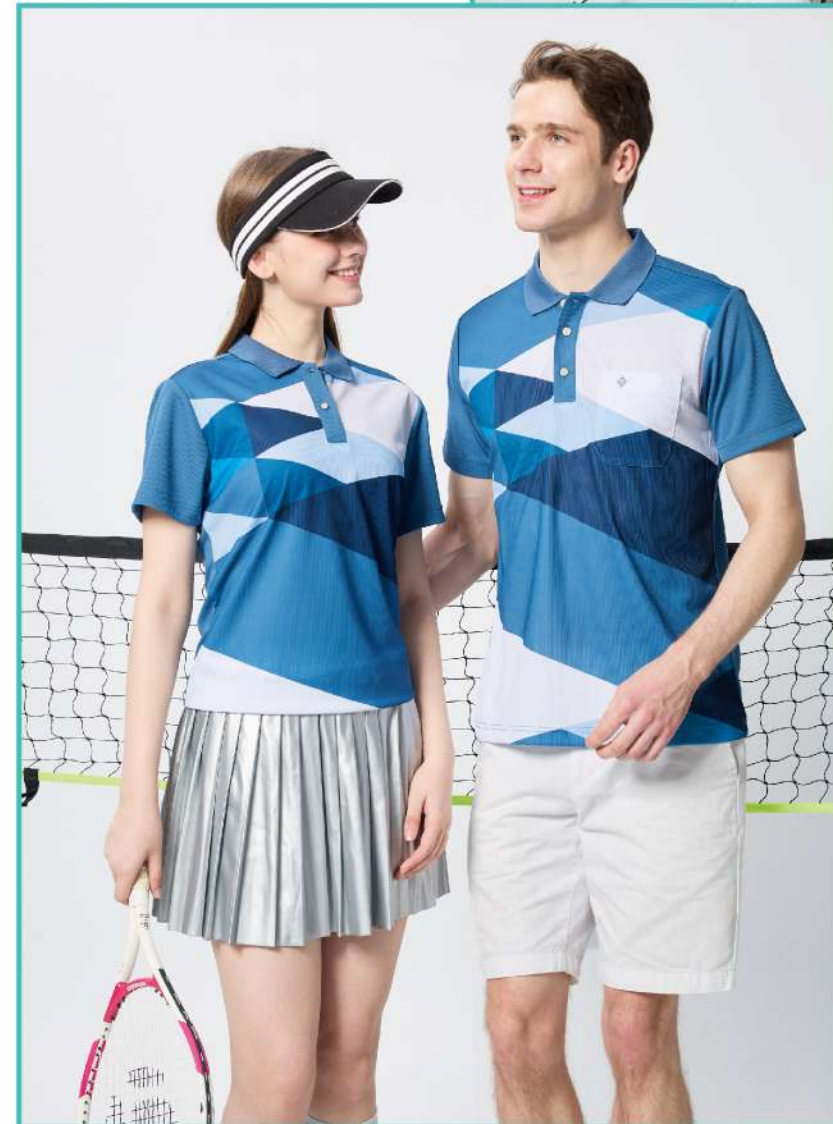

女 P4017-1 灰藍
P4016-1 灰藍