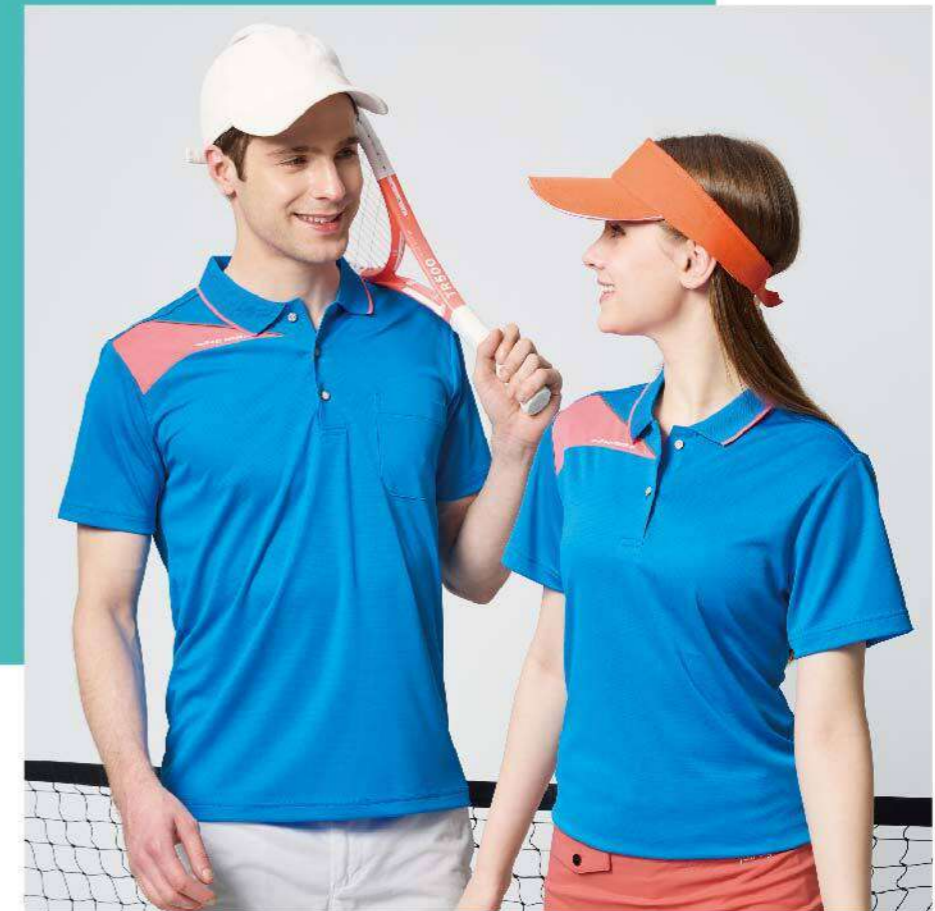

P4018-3 彩藍/粉橘
女 P4019-3 彩藍/粉橘