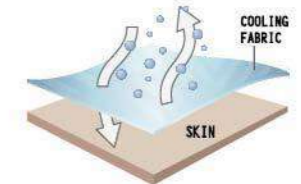

Refreshing Coolness You Can Feel.

冰絲拉鍊POLO衫

聚酯纖維 88%

彈力纖維 12%

尺寸
男S~5L
女S~4L

牌價
$1400

採用涼感面料

Q-MAX 數值達 0.187

SGS測試報告: TX20591