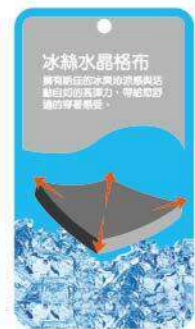

冰絲反光圓領T

SGS測試報告:TX40765

Q-MAX數值達0.19