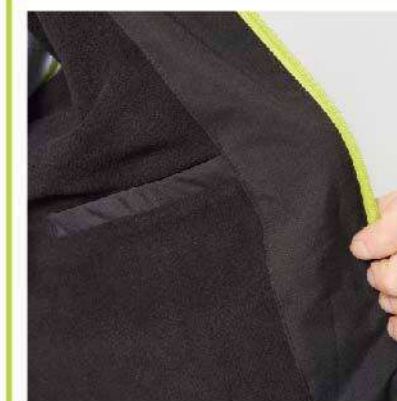

尺寸 S~5L

牌價 \$3000

*Safety Without Compromise*

P9016 黑色/螢光黃

親膚絨毛，柔軟又保暖  
鎖溫內裡，寒冬不畏懼

親膚 · 保暖

黑夜裡的隱形保鏢  
3M視覺反光提供安全

夜行 · 安全