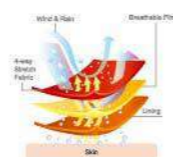

透氣透濕款

39344-2 黑色
聚酯纖維100% $3600
XS~5L