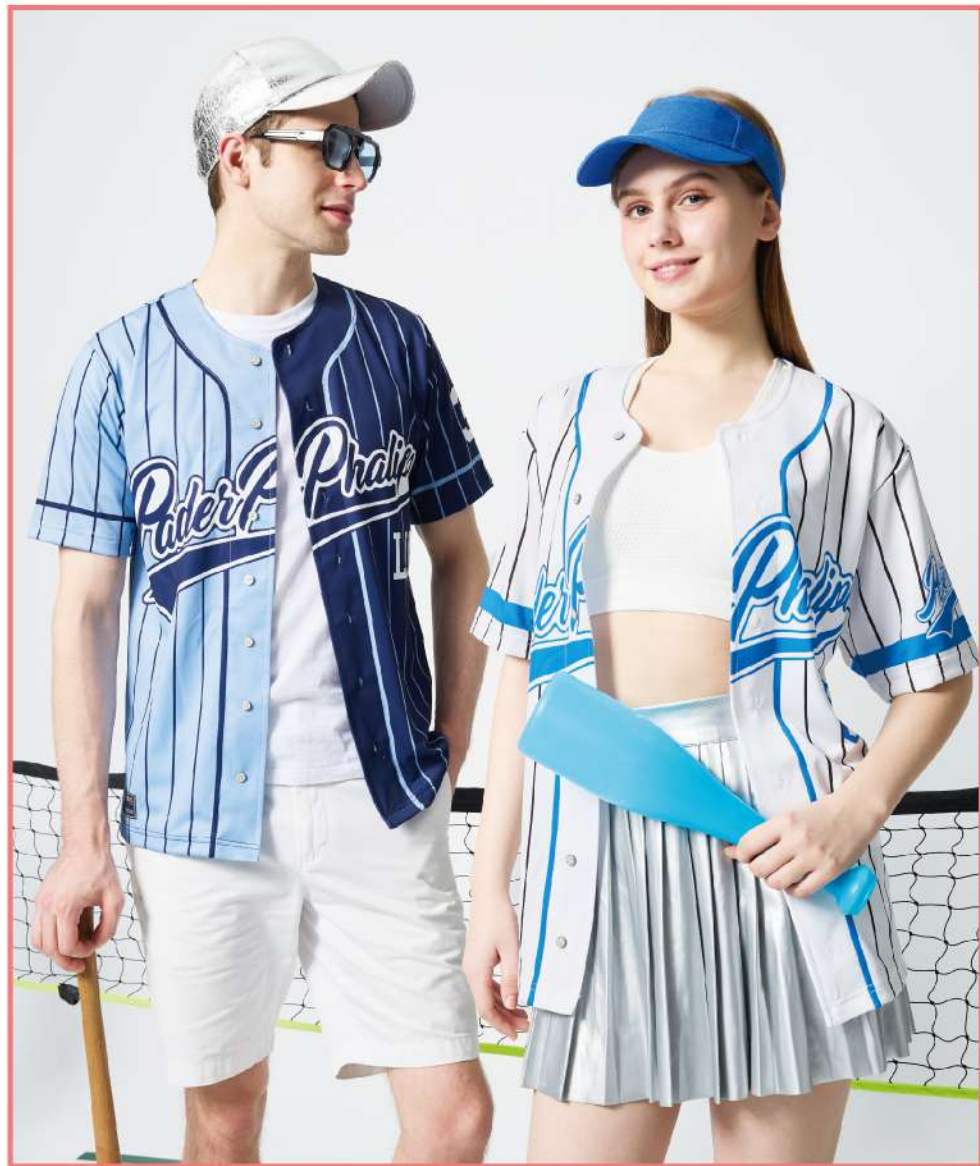

Whatever It Takes

PADER 棒球衣 可客製化

熱血吶喊
必備!!

尺寸：S-5L
成份：100%聚酯纖維