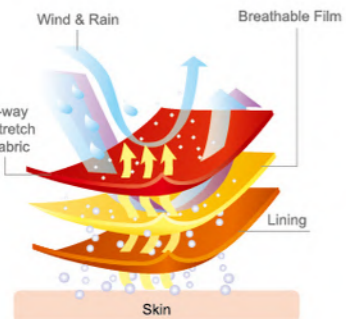

透氣透濕外套

聚酯纖維 100%

尺寸
男XS~5L
女S~4L

牌價
$2500

透氣透濕