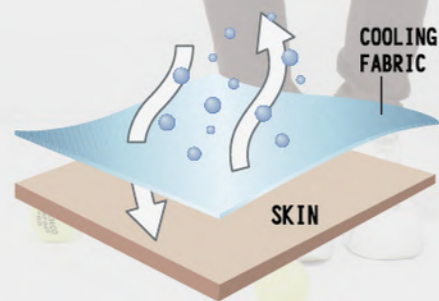

Q-MAX 數值達 **0.19**

SGS 測試報告: TX40763