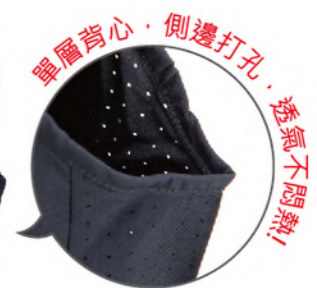

P9414-6 丈青/彩藍

涼感

觸感舒適

彈力

彈力冰絲輕量背心

聚酯纖維 80%

彈力纖維 20%

尺寸 XS~5L