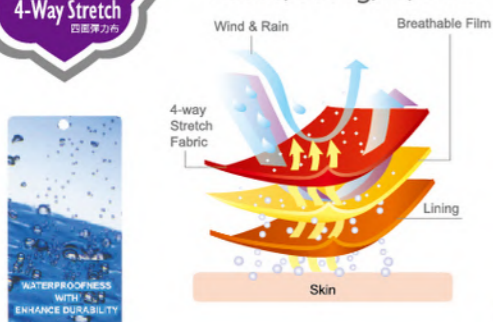

# 三層貼四面彈外套

聚酯纖維 100%

尺寸  
男:S-5L  
女:S-3L

牌價  
\$3980

37

透氣透濕三層貼  
4-Way Stretch  
四面彈力布

防水/透氣透濕  
10000/3000g/m<sup>2</sup>/24hr

輕薄材質