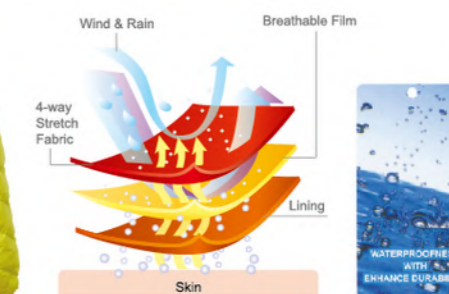

三層貼四面彈外套

聚酯纖維 100%

尺寸
男:S-5L
女:S-3L

牌價
$3980

37

透氣透濕三層貼
4-Way Stretch
四面彈力布

防水/透氣透濕
10000/3000g/m²/24hr

輕薄材質

四面彈布料

防潑水面料

三層貼合

防風

透氣透濕

聚酯纖維90%、彈力纖維10%

調節扣固定設計，
避免調節扣外露，
靈活好活動。

防風

防潑水面料

後面開袋設計

防風

防潑水面料

聚酯纖維100%

防水羽絨兩件式外套

輕羽絨外套:尼龍100% 填充物:羽絨80%、羽毛20%
防水透氣外套:聚酯纖維100%

內裡搖粒絨外套

38