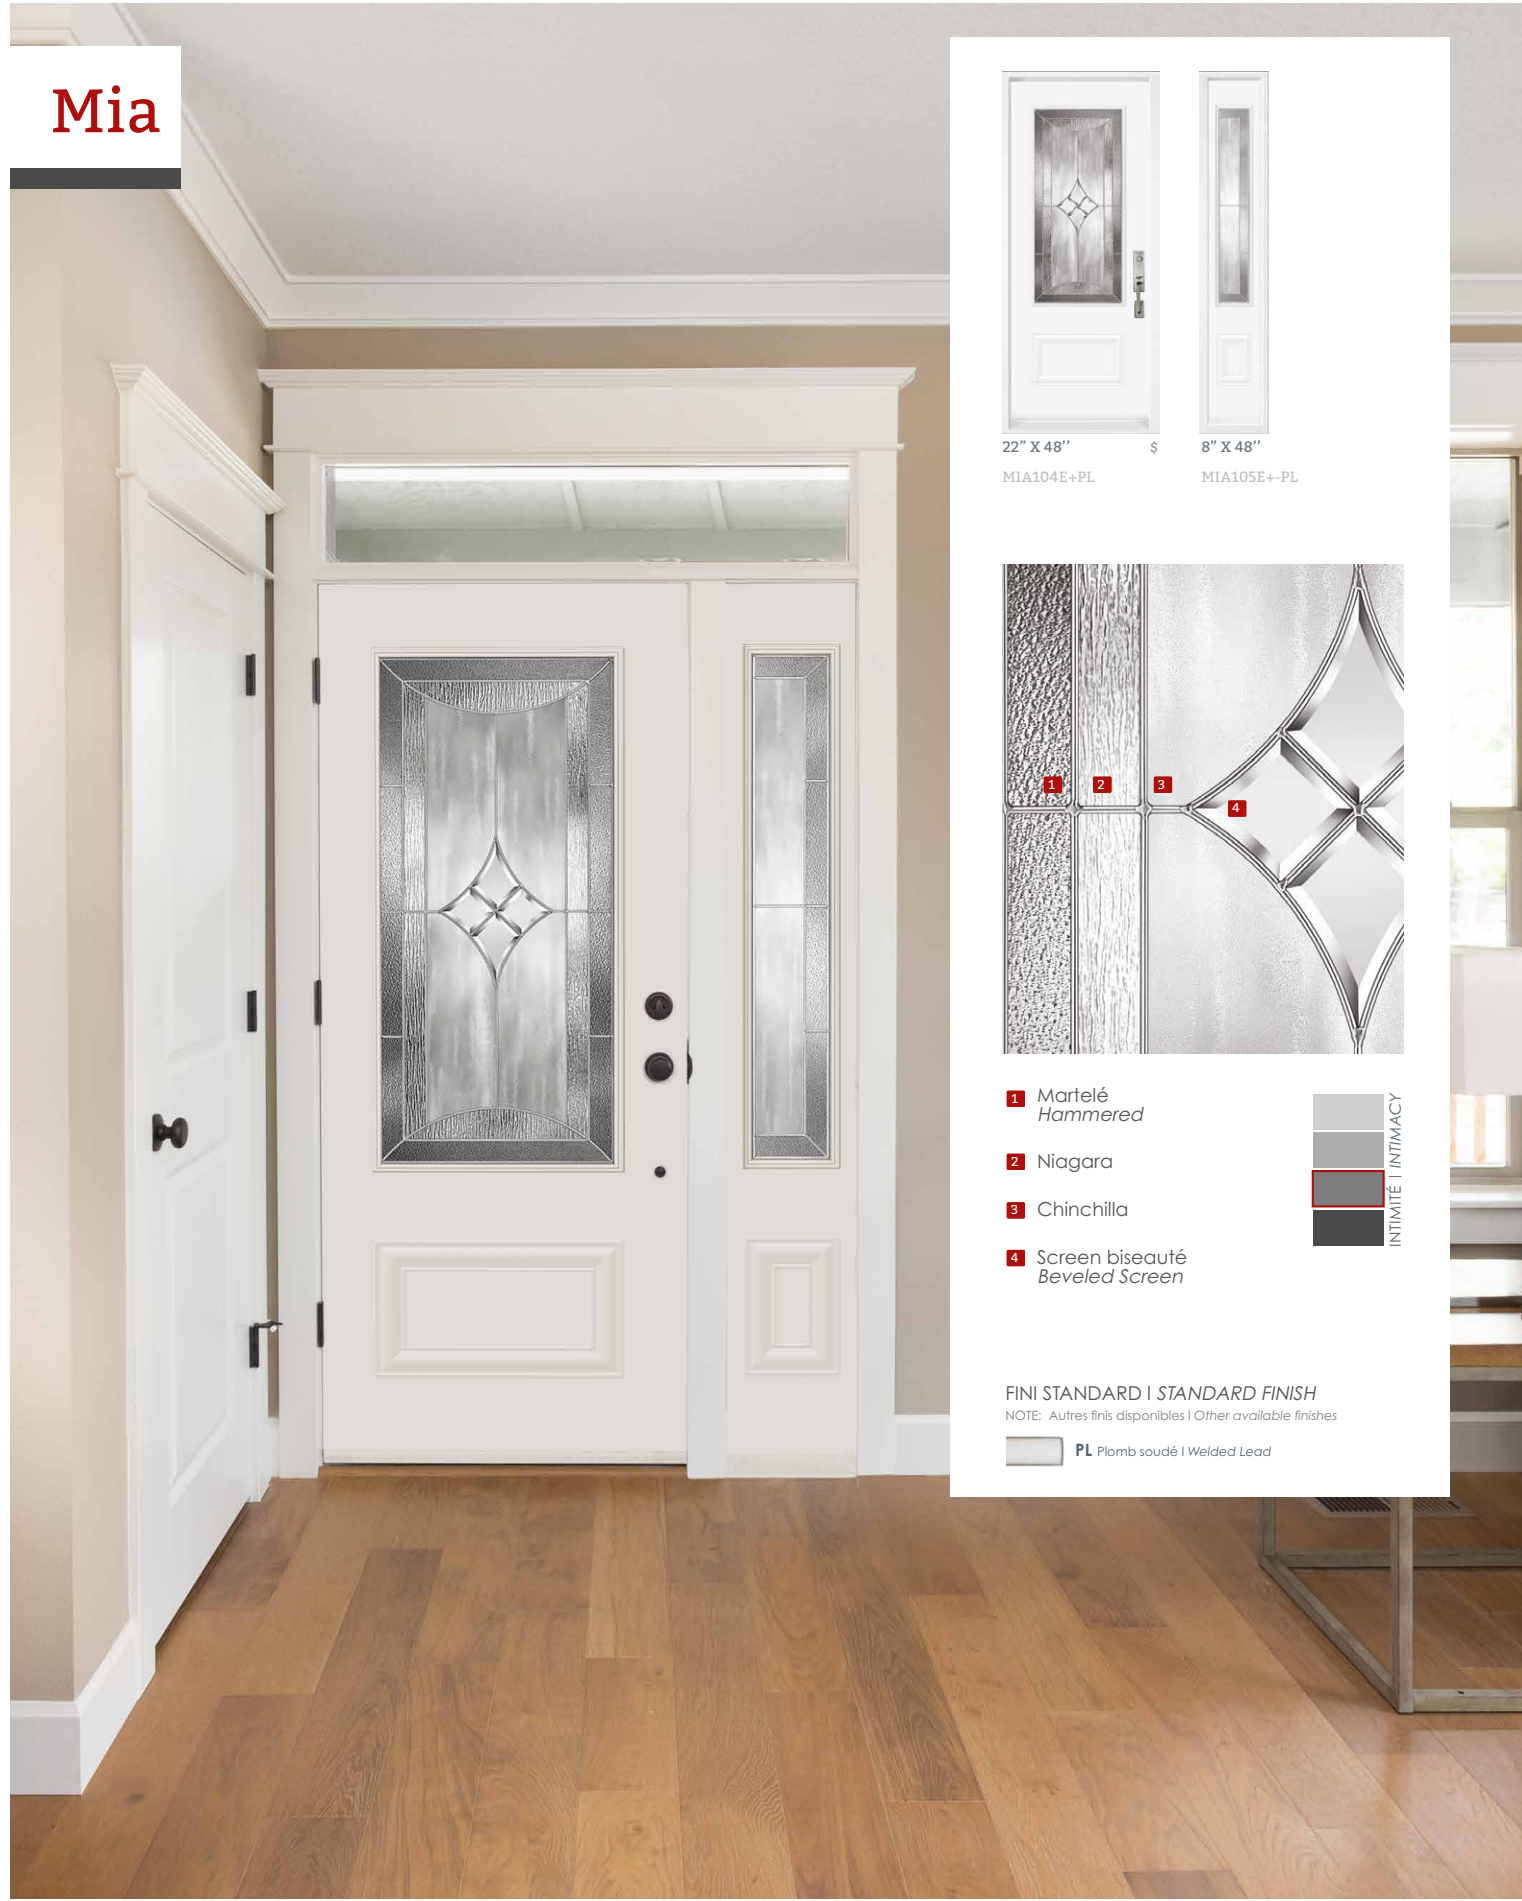

Pixel

- 1 Chinchilla
- 2 Clair biseauté
  Beveled Clear
- 3 Screen biseauté
  Beveled Screen
- 4 Martelé
  Hammered

FINI STANDARD | STANDARD FINISH
NOTE: Autres finis disponibles | Other available finishes

PL Plomb soudé | Welded Lead

Mia

- 1 Martelé
  Hammered
- 2 Niagara
- 3 Chinchilla
- 4 Screen biseauté
  Beveled Screen

FINI STANDARD | STANDARD FINISH
NOTE: Autres finis disponibles | Other available finishes

PL Plomb soudé | Welded Lead