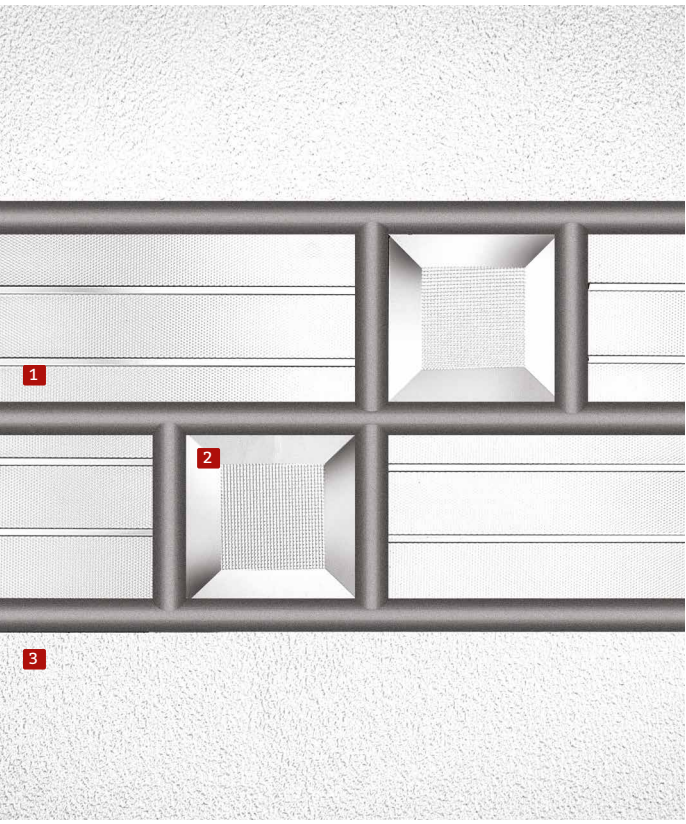

# Tendance

	22" X 17" \$		22" X 17" \$\$\$\$
TEN090NSE+-PT (1X)		TEN090NSE+-PT (3X)	
	22" X 48" \$\$\$		8" X 48"
TEN104NSE+-PT		TEN105NSE+-PT	
	22" X 64" \$\$\$\$		7" X 64"
TEN108NSE+-PT		TEN107NSE+-PT	