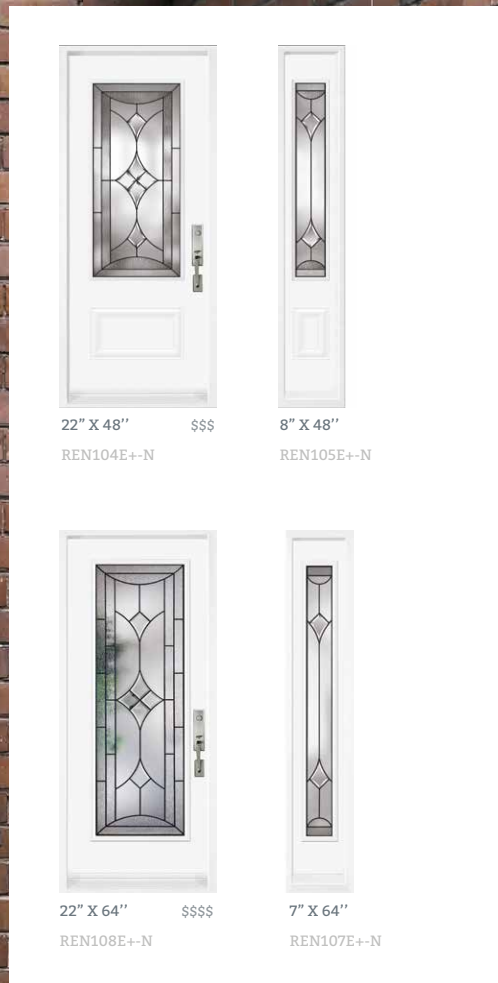

- 1 Screen biseauté | *Beveled Screen*
- 2 Kasumi
- 3 Niagara
- 4 Martelé | *Hammered*

FINI STANDARD | *STANDARD FINISH*
NOTE: Autres finis disponibles | *Other available finishes*

N Plomb soudé antique | *Antique Welded Lead*

NOTE: IMPOSTES ET LATÉRAUX DISPONIBLES
TRANSOMS AND SIDELITES AVAILABLE