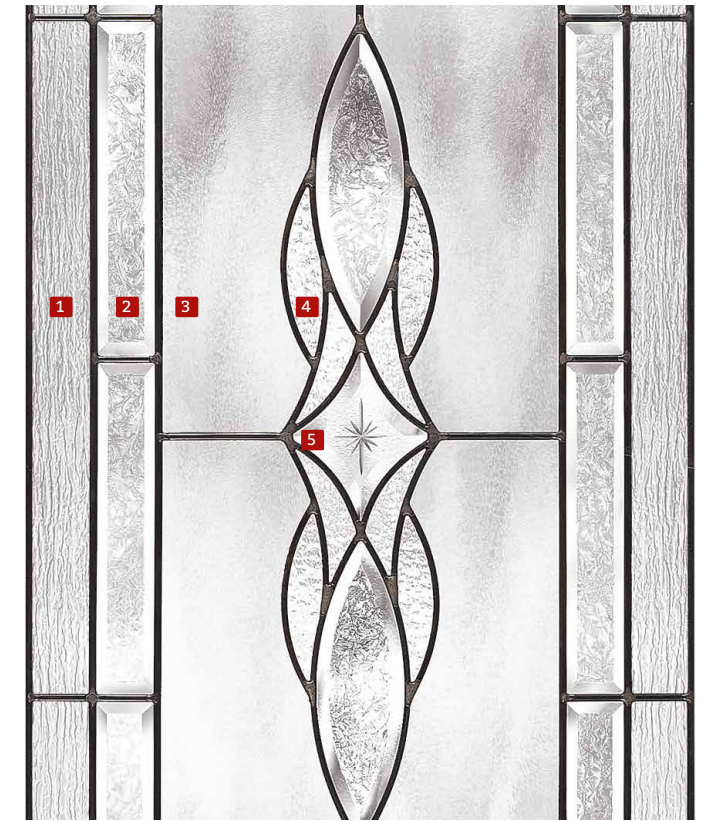

# Venus

15" 1/2 X 39" 5/8 \$  
VEN130E+N

22" X 48" \$\$\$  
VEN104E+N

8" X 48" \$\$\$  
VEN105E+N

22" X 64" \$\$\$  
VEN108E+N

7" X 64" \$\$\$  
VEN107E+N

- 1 Niagara
- 2 Givré biseauté | Beveled Glue Chip
- 3 Chinchilla
- 4 Granite | Granit
- 5 Losange clair biseauté gravé à la main  
Beveled Clear Diamond Shaped Hand-Engraved

Latéraux | Sidelites

**SUR MESURE**  
 Personnalisez votre porte d'entrée avec un vitrail en latéral tout en gardant votre intimité, vous aurez aussi le loisir de profiter de la lumière naturelle extérieure.