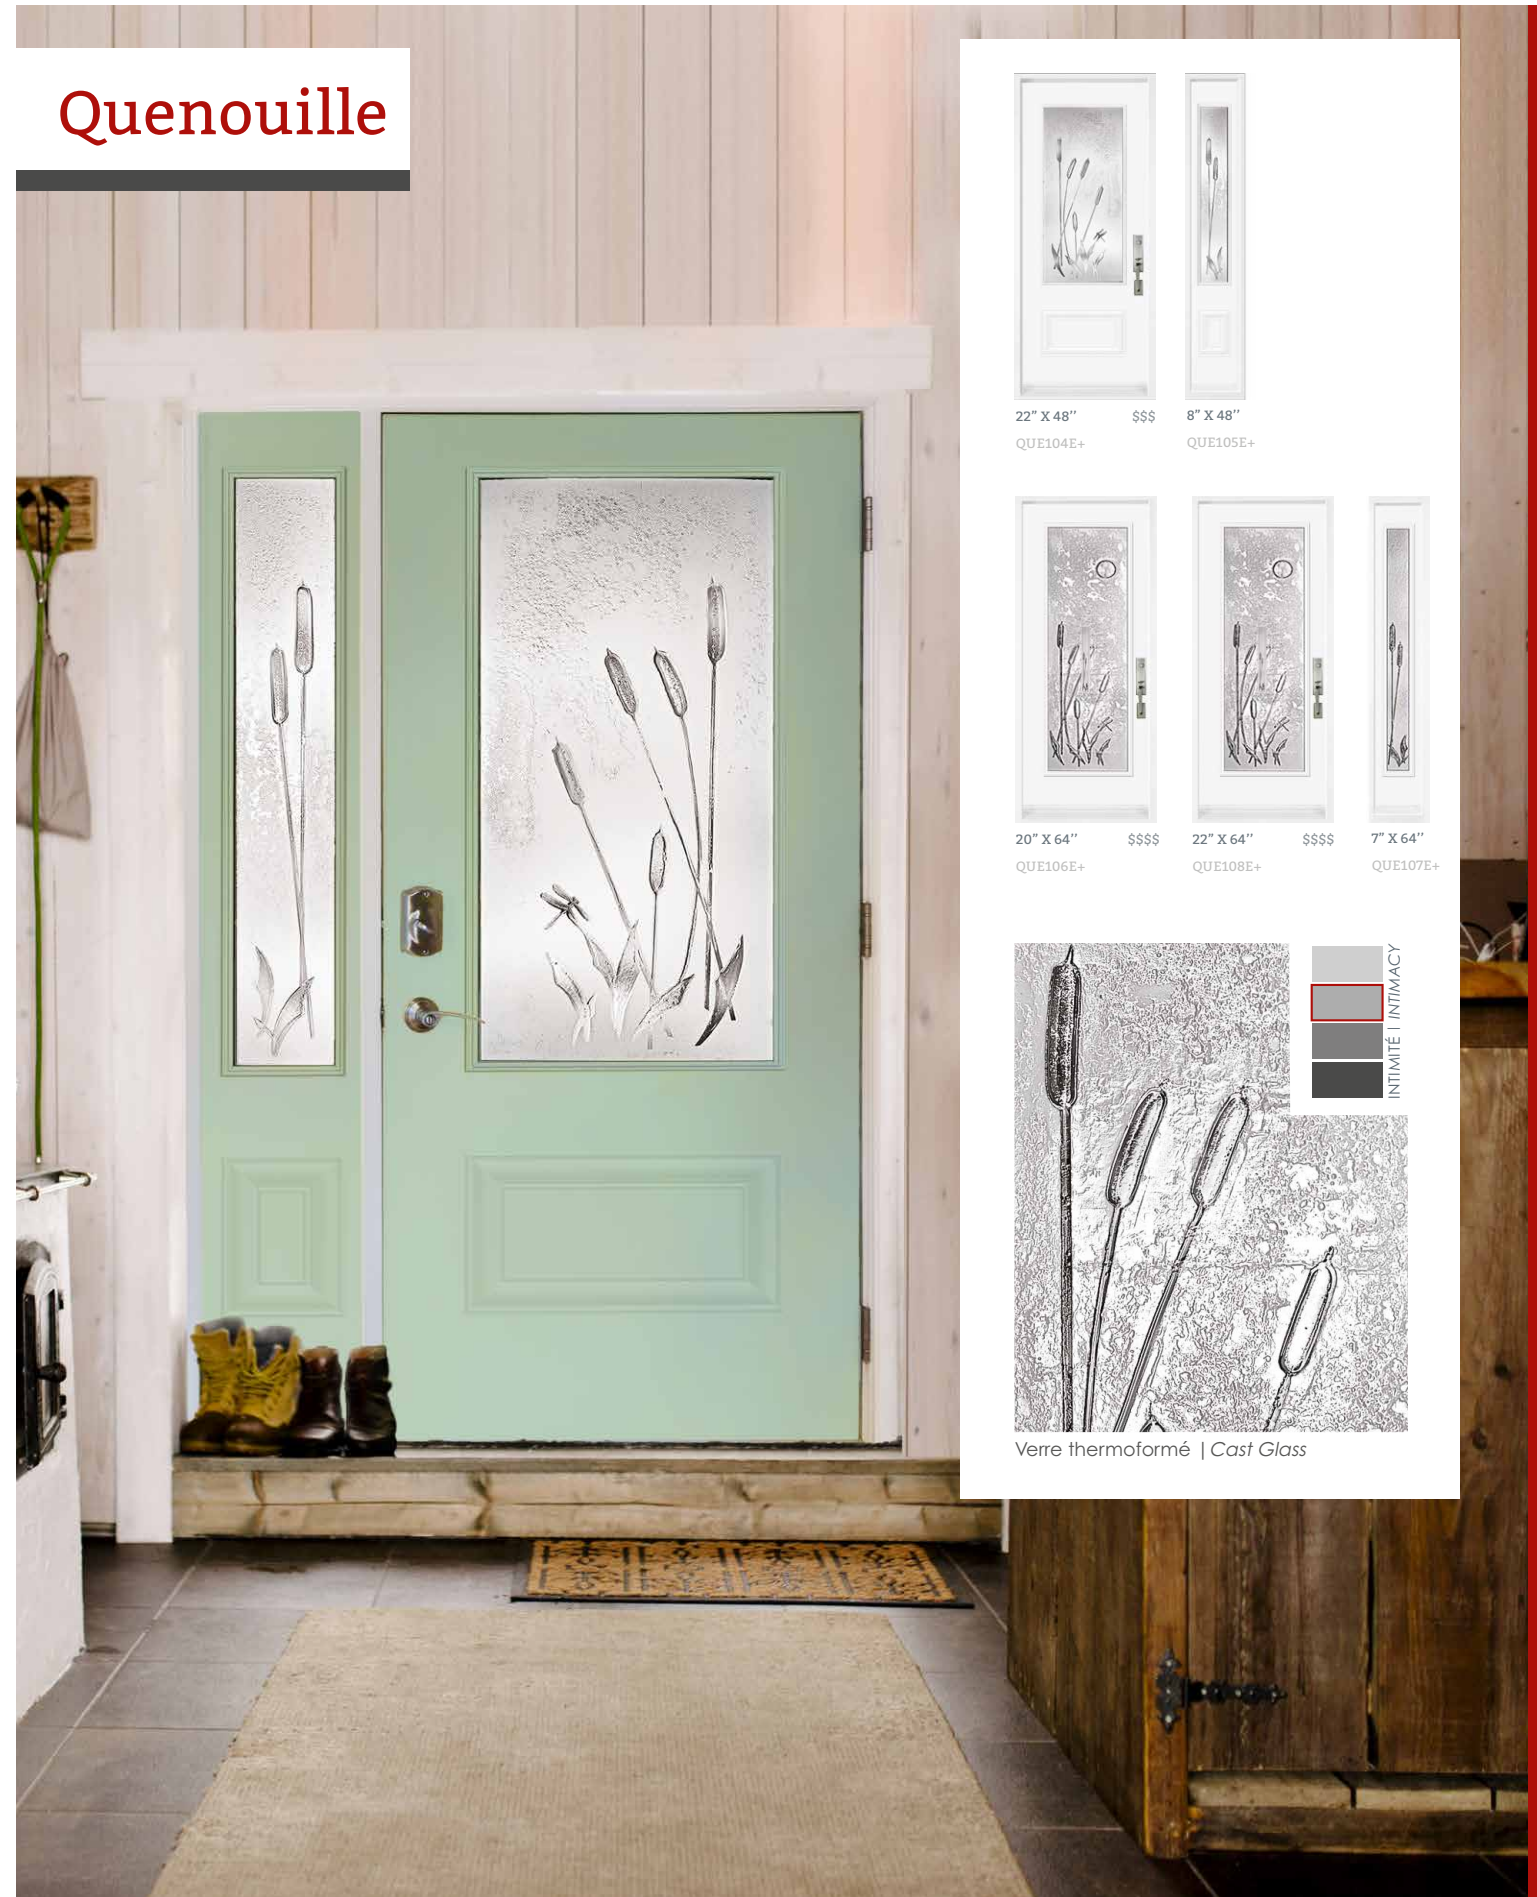

Quenouille