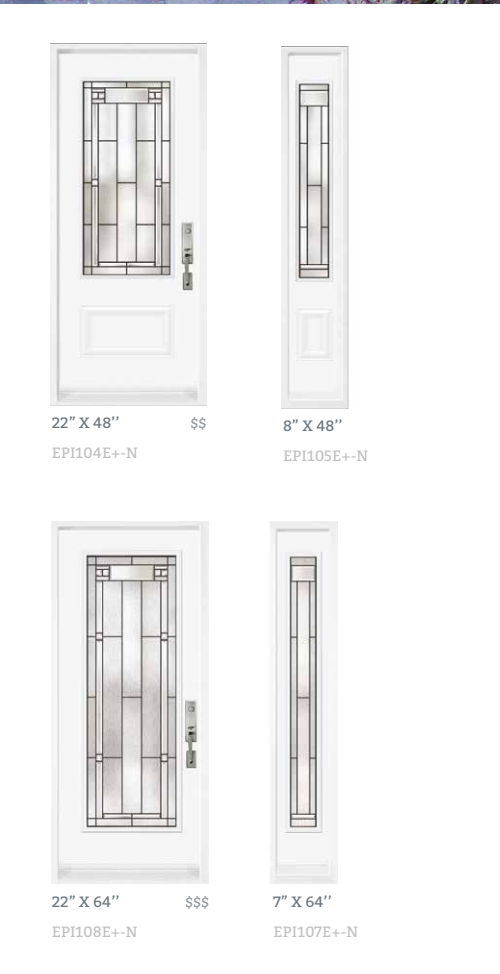

Epic

- 1 Clair biseauté | *Beveled clear*
- 2 Granite | *Granit*
- 3 Screen biseauté | *Beveled screen*
- 4 Grain

FINI STANDARD | *STANDARD FINISH*
NOTE: Autres finis disponibles | *Other available finishes*

N Plomb soudé antique | *Antique Welded Lead*

NOTE: IMPOSTES ET LATÉRAUX DISPONIBLES
TRANSOMS AND SIDELITES AVAILABLE