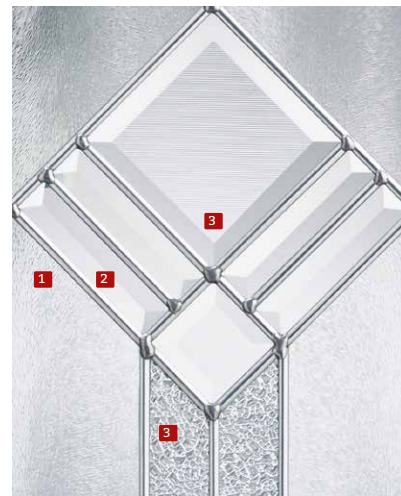

# Pixel

22" X 48"    \$\$    8" X 48"  
PIX104E+-PL    PIX105E+-PL

- 1 Chinchilla
- 2 Clair biseauté  
Beveled Clear
- 3 Screen biseauté  
Beveled Screen
- 4 Martelé  
Hammered

FINI STANDARD | STANDARD FINISH  
NOTE: Autres finis disponibles | Other available finishes