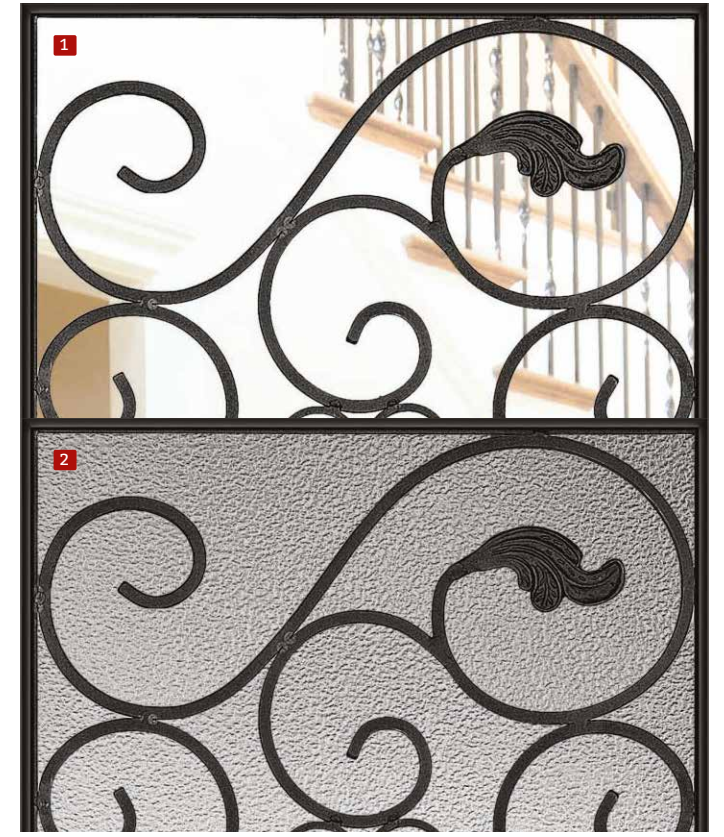

# Versailles

**VERSAILLES OBSCUR**

	22" X 48" \$\$\$\$		8" X 48"
VER104OBE+N		VER105OBE+N	
	22" X 64" \$\$\$\$		7" X 64"
VER108OBE+N		VER107OBE+N	

**VERSAILLES CLAIR**

	22" X 48" \$\$\$\$		8" X 48"
VER104CLE+N		VER105CLE+N	
	22" X 64" \$\$\$\$		7" X 64"
VER108CLE+N		VER107CLE+N	