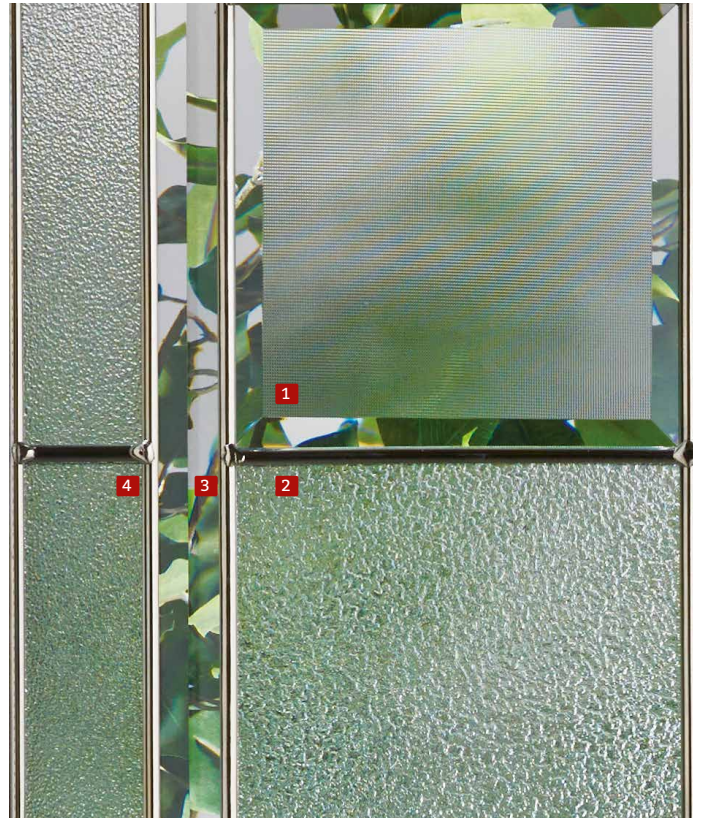

# Cubiste

- 1 Screen biseauté | *Beveled Screen*
- 2 Kasumi
- 3 Clair biseauté | *Beveled Clear*
- 4 Morocco Clair | *Clear Morocco*

FINI STANDARD | *STANDARD FINISH*  
 NOTE: Autres finis disponibles | *Other available finishes*

**ON** Onyx