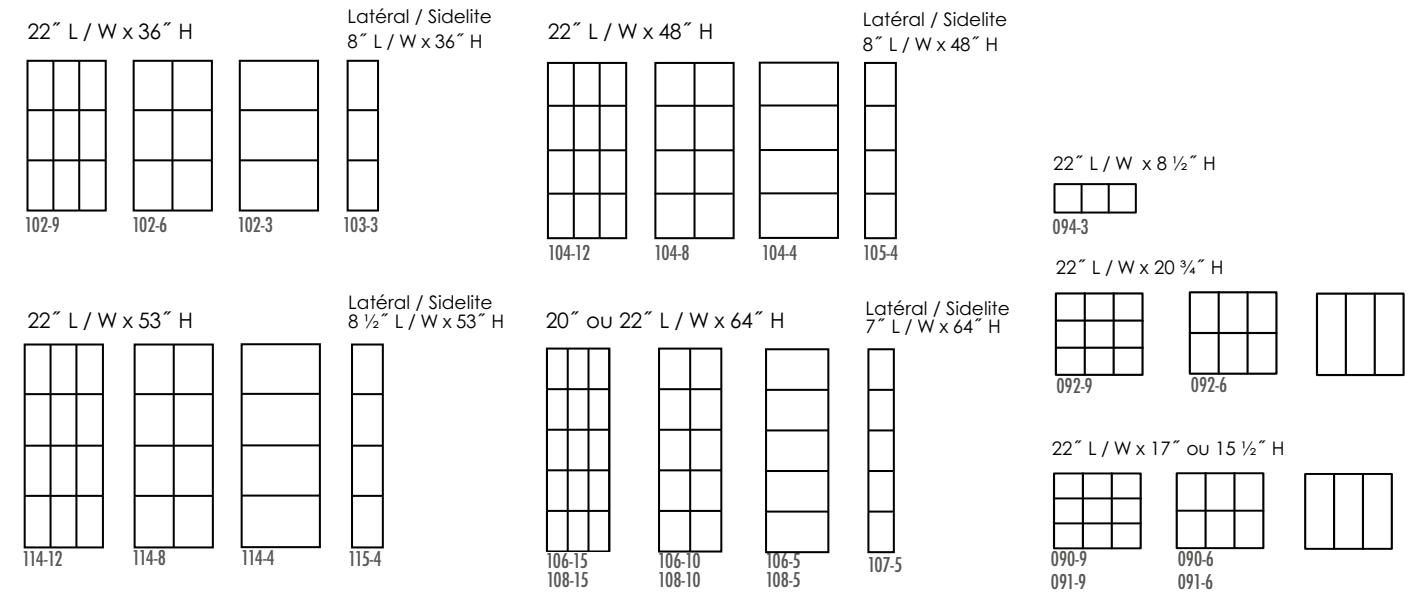

3 Choisissez votre CONFIGURATION DE PORTE | Choose your DOOR CONFIGURATION