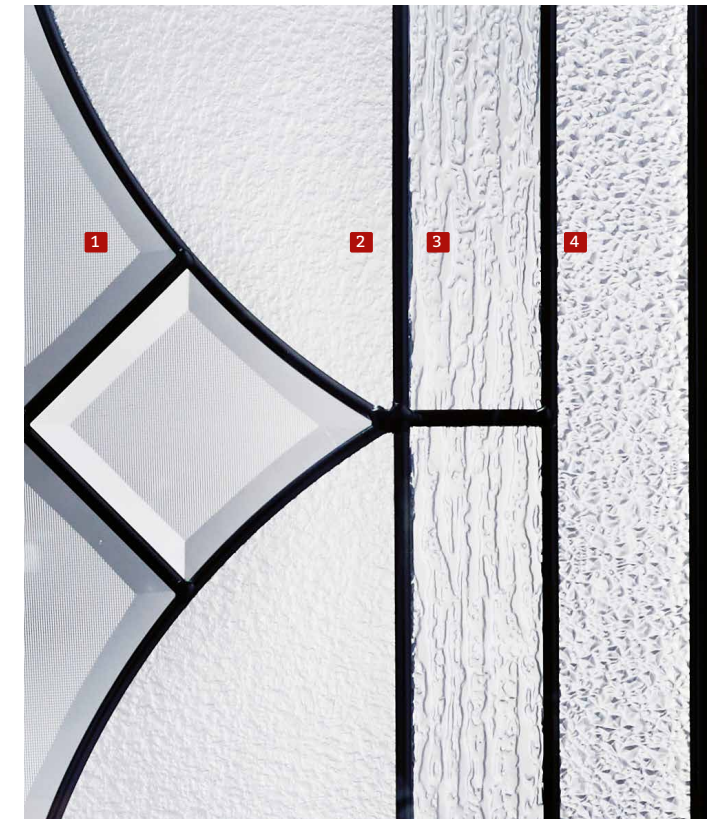

- 1 Screen biseauté | *Beveled Screen*
- 2 Kasumi
- 3 Niagara
- 4 Martelé | *Hammered*

FINI STANDARD | *STANDARD FINISH*
NOTE: Autres finis disponibles | *Other available finishes*

N Plomb soudé antique | *Antique Welded Lead*

NOTE: IMPOSTES ET LATÉRAUX DISPONIBLES
TRANSOMS AND SIDELITES AVAILABLE