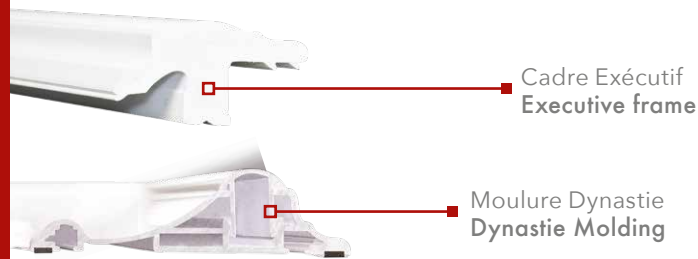

**MOULURE DYNASTIE  
DYNASTIE MOLDING**

Les moulures Dynastie s'harmonisent parfaitement avec nos cadres Exécutifs en PVC et aluminium.

Les moulures Dynastie n'affectent en rien la structure du panneau de porte puisqu'elles ne requièrent pas le perçage de la porte.

*Stylish SURFACE-MOUNTED moldings that match our glass frame and Executive panel designs.*

*Dynastie Moldings do not affect the structure or performance ratings of the door because they are face-mounted.*