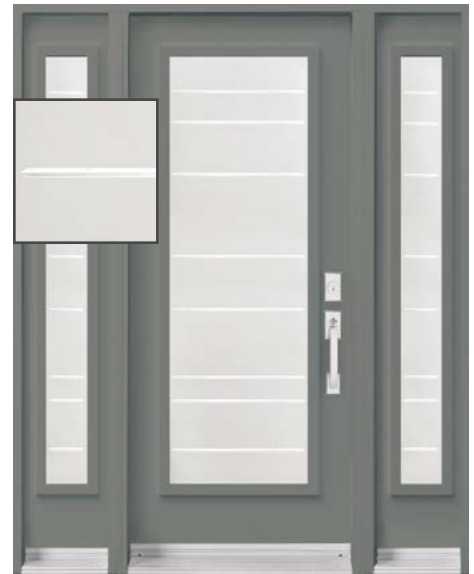

GRANDEURS SÉLECTIONNÉES / STANDARD SIZES :
13 x 79   23 x 65 – 8 x 65

AUTRES DIMENSIONS / OTHER SIZES:
Voir brochure Novatech, p. 28, 32 / *Novatech Brochure*

ZENITH $

Encadrement Contemporain
Contemporary frame

GRANDEURS SÉLECTIONNÉES / STANDARD SIZES :
23 x 49 – 9 x 49   23 x 65 – 8 x 65

AUTRES DIMENSIONS / OTHER SIZES:
Voir brochure Novatech, p. 61 / *Novatech Brochure*