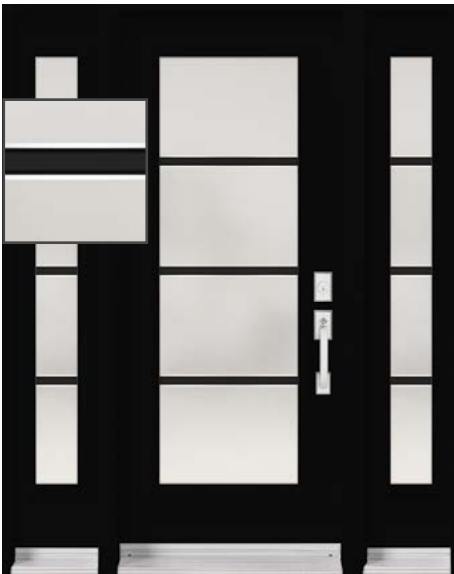

Style contemporain

Contemporary style

Novatech®

PURE Sablé/Sandblasted $

Encadrement Contemporain
Contemporary frame