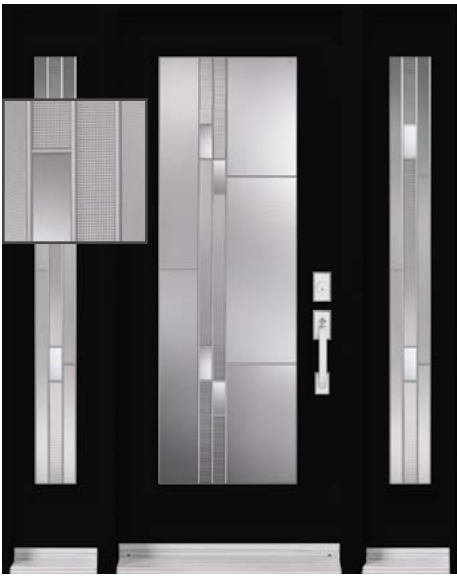

Style contemporain

Contemporary style

GABRIELLA Argent satiné / Silver **$$**

Encadrement PVC Urbain
Urban PVC frame