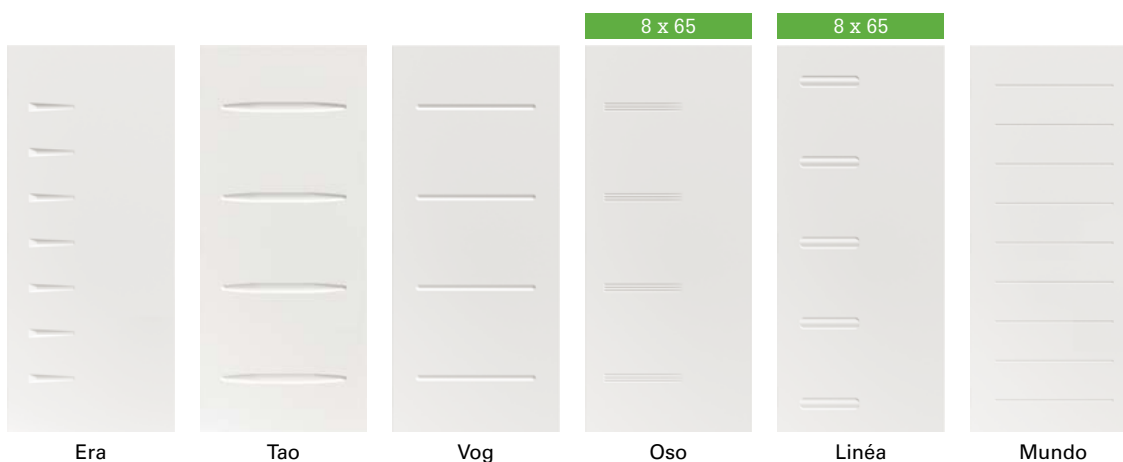

Collection Design / Design Collection

■ Perçage standard
Standard drilling