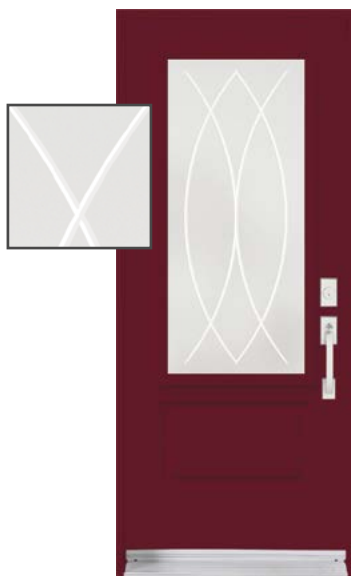

VERSO

$

Encadrement Contemporain
Contemporary frame

GRANDEURS SÉLECTIONNÉES / STANDARD SIZES :
23 x 49

AUTRES DIMENSIONS / OTHER SIZES :
Voir brochure Novatech, p. 91 / Novatech Brochure