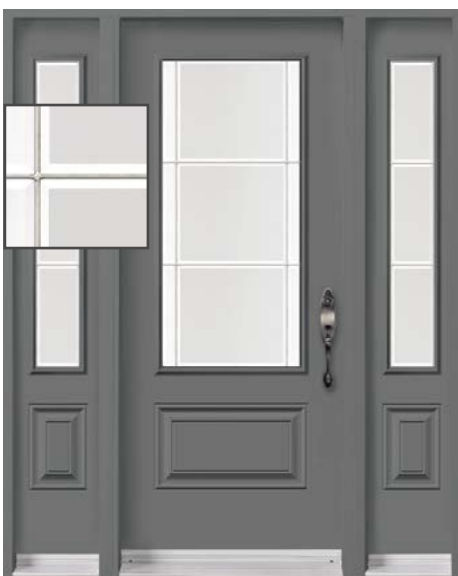

OPAL Zinc/Zinc

$$

Encadrement NovaPVC
NovaPVC frame

GRANDEURS SÉLECTIONNÉES / STANDARD SIZES :
23 x 49 – 9 x 49

AUTRES DIMENSIONS / OTHER SIZES :
Voir brochure Novatech, p. 87 / Novatech Brochure