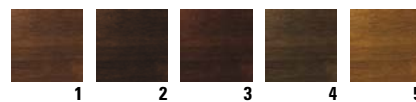

Choix de couleurs de teinture[†]

Choice of stain colors

Chêne
Oak

1. Écorce d'érable / *Maple bark*
2. Noix du Brésil / *Brazil nut*
3. Brun d'automne / *Autumn brown*
4. Forêt d'épinettes / *Dark pine*
5. Miel rustique / *Dark honey*