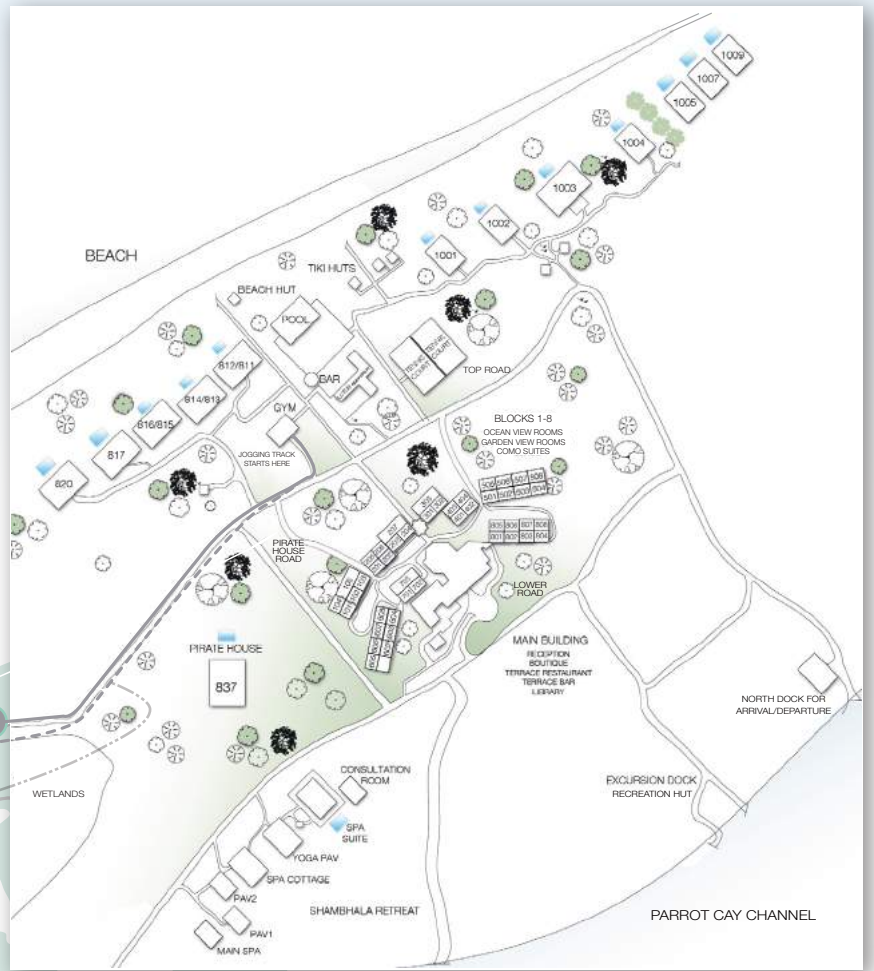

PARROT CAY  
BY COMO

# ISLAND MAP