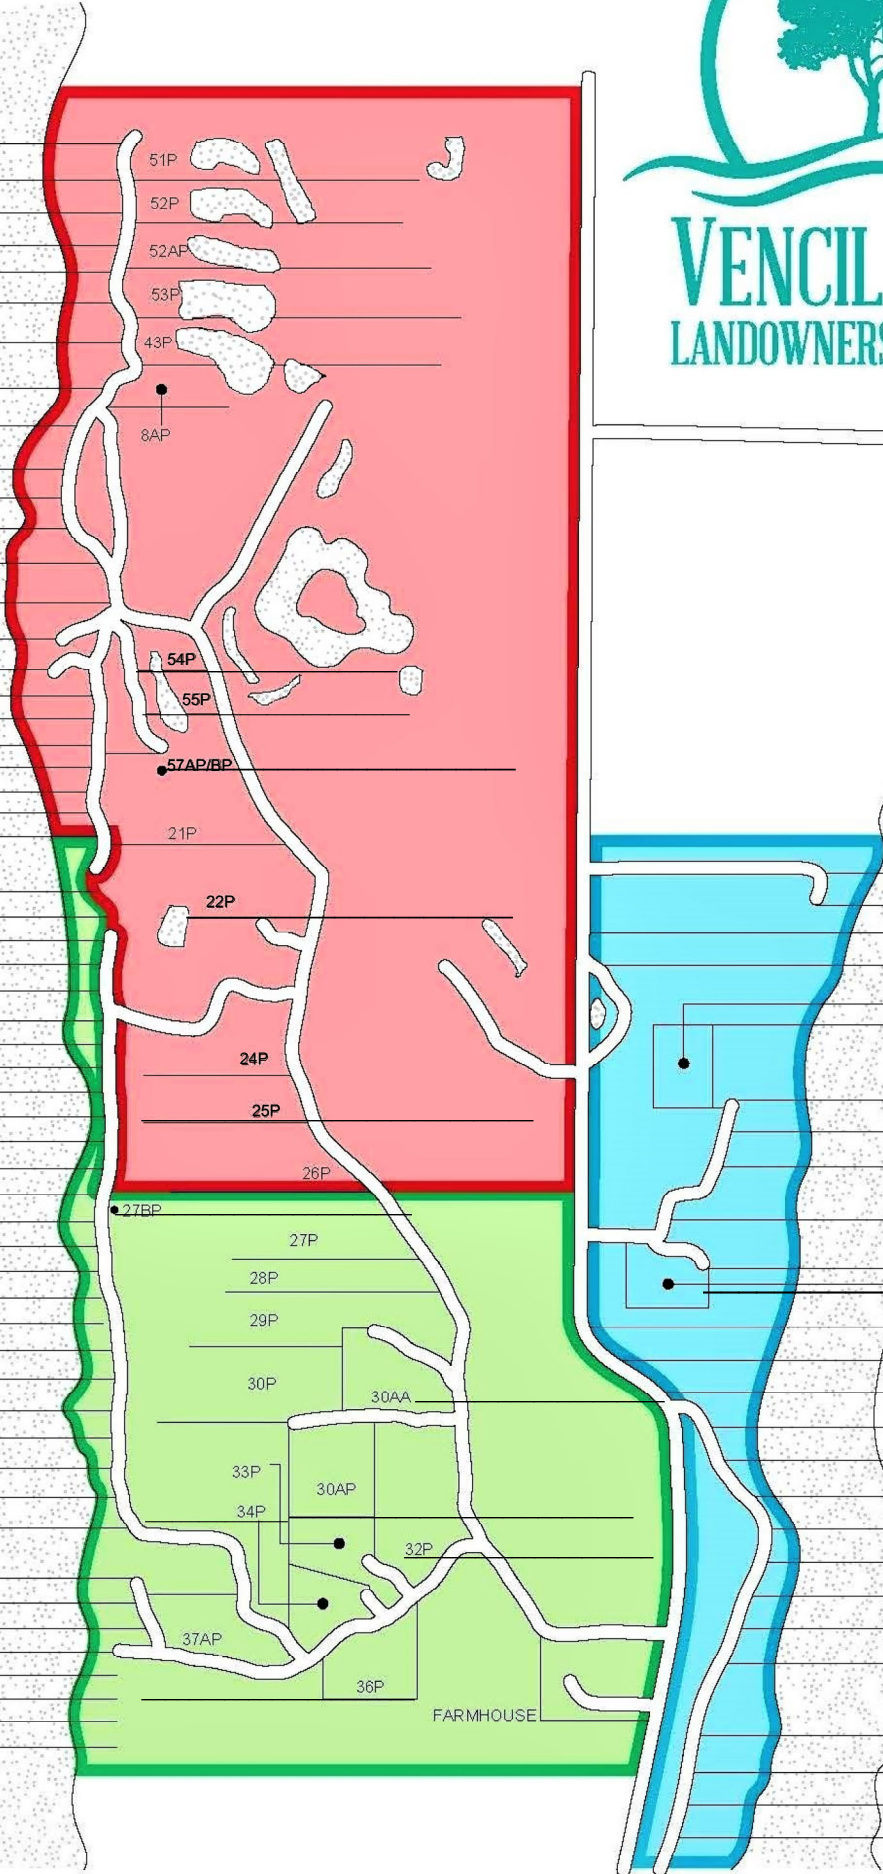

OPEN LOTS ARE ALL INDICATED IN BOLD RED TEXT

ALL LOTS SHOWN ARE GENERALIZED LOCATIONS AND SIZES
THESE LOTS MAY NOT BE ACCURATELY DEPICTED

VENCIL ISLAND
LANDOWNERS ASSOCIATION

PLATTE RIVER

- 1P
- 2P
- 3P
- 4P
- 5P
- 6P
- 7P
- 8P
- 9P
- 10P
- 11P
- 12P
- 13P
- 14P
- 15P
- 16P
- 17BP
- 17AP
- 18P
- 19P
- 20P
- 20AP/BP
- 20CP/DP
- 23P
- 23AP/23.5AP
- 23BP
- 24AP
- 24BP
- 25BP
- 26.5P
- 26AAP
- 26AP
- 26BP
- 26.5AP
- 26CP
- 26CCP
- 26DP
- 27AP
- 28PB
- 29AP
- 29BP
- 29CP
- 31P
- 33BP
- 35AP
- 34AP
- 35BP
- 35CP
- 35P
- 1YI
- 1.5YI
- 2YI
- 3YI
- 4YI
- 5YI
- 6YI
- 7YI

- 51P
- 52P
- 52AP
- 53P
- 43P
- 8AP
- 54P
- 55P
- 57AP/BP
- 21P
- 22P
- 24P
- 25P
- 26P
- 27BP
- 27P
- 28P
- 29P
- 30P
- 30AA
- 30AP
- 33P
- 34P
- 32P
- 36P
- 37AP
- FARMHOUSE

ELKHORN RIVER

- 1E
- 2E
- 3E
- 4E
- 9E
- 10E
- 11E
- 12E
- 13E
- 14E
- 15E
- 16E
- 16.5E
- 17E
- 18E
- 19E
- 20E
- 21EAB
- 22E
- 22AE
- 23BE/23E
- 24E
- 25E
- 26E/AE
- 27E
- 28E
- 29E
- 29EA