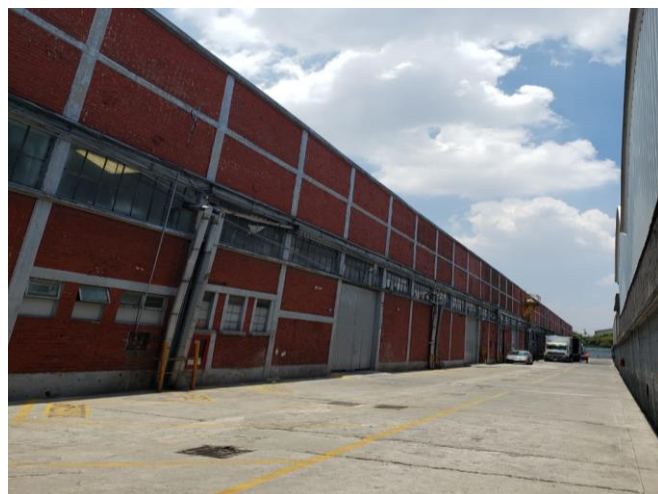

CARACTERISTICAS

- Bodega 1,299 m²
- Techo termoacustico
- Patio de Maniobras
- Altura 6 mts. Estiba
- Carga/descarga a pie de bodega
- Caseta de Vigilancia

\$200.00 / m²

GALERIA

PLANO

VISTA CENTAL

VISTA DE PLANO