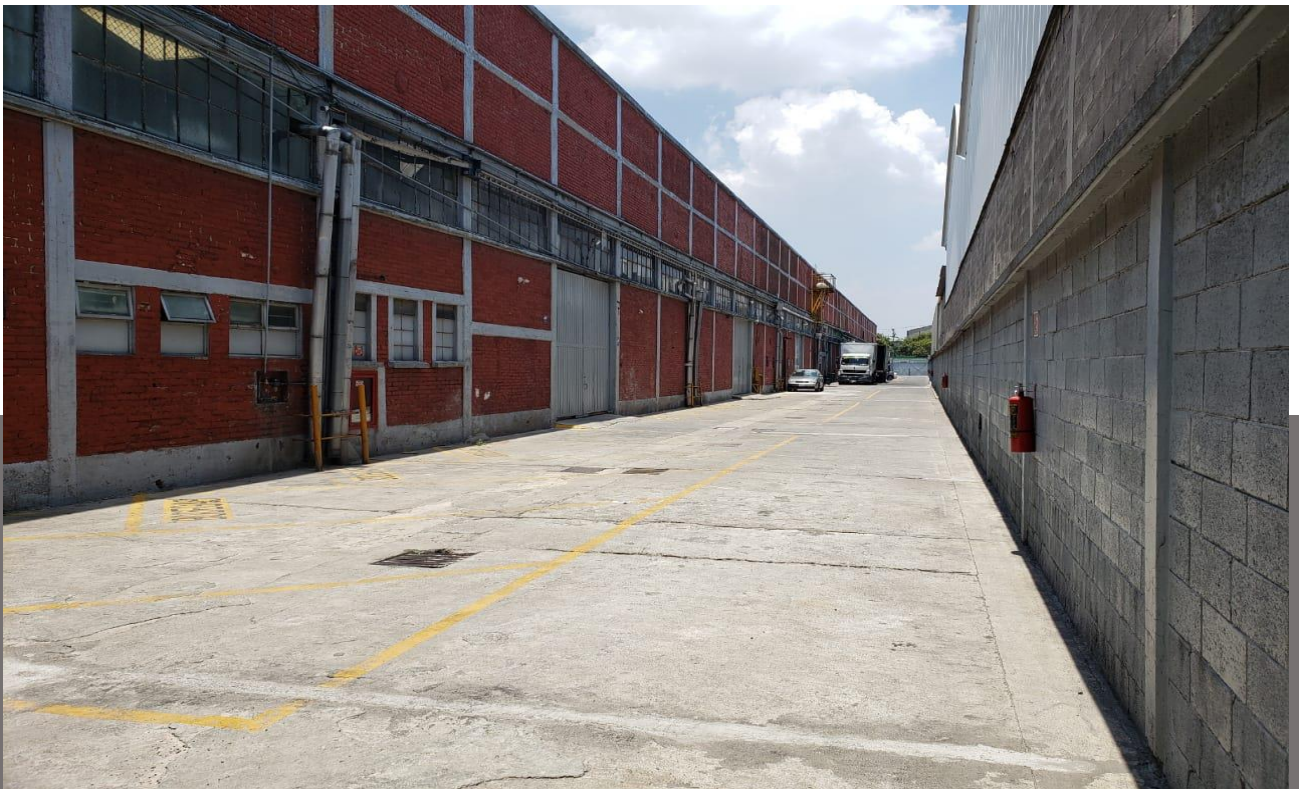

CARACTERISTICAS

- Bodega 1,299 m²
- Techo termoacustico
- Patio de Maniobras
- Altura 6 mts. Estiba
- Carga/descarga a pie de bodega
- Caseta de Vigilancia

\$200.00 / m²

GALERIA

PLANO

VISTA CENTAL

VISTA DE PLANO