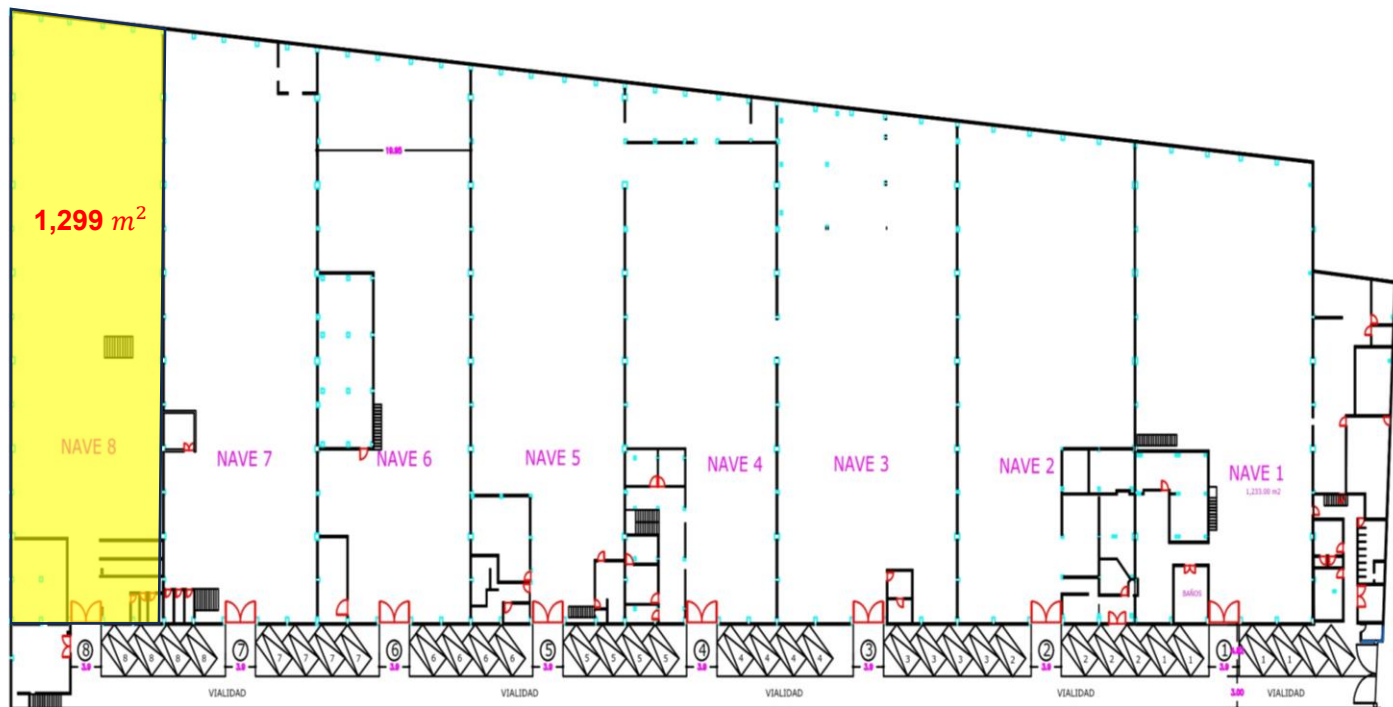

CARACTERISTICAS

- Bodega 1,299 m²
- Techo termoacustico
- Patio de Maniobras
- Altura 6 mts. Estiba
- Carga/descarga a pie de bodega
- Caseta de Vigilancia

\$200.00 / m²

GALERIA

PLANO

VISTA CENTAL

VISTA DE PLANO