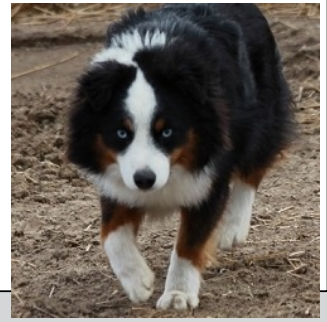

### Fullerton Mystical Dragon Slayer

MDR1-Normal, PRA-Prcd-Normal,  
HC-HSF4-Normal, DM-Normal

DOB: 01-Apr-15

Color: Black Tri

Height: Nil

Left eye color: Blue

Right eye color: Blue

**RCF Fullertons Magnum**

DOB: 24-Jun-14  
Color: Red Tri  
Height: Nil  
Left eye color: Blue  
Right eye color: Blue

**Little Bit Diesel Smoke**

DOB: 13-Jul-11  
Color: Blue Merle  
Height: Nil

**Hughes Toys Blue Denim Shaker**