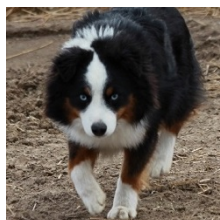

### Fullerton Dragon Tales

MDR1-Normal, PRA-Prd-Normal,  
HC-HSF4-Normal, DM-Normal  
ASDR Level One Champion-ASDR

DOB: 28-Jan-17      Color: Blue Merle  
Height: 11          Left eye color: Blue  
Right eye color: Blue