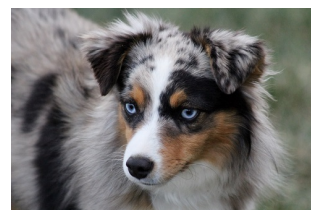

### Fullerton Dragon Tales

MDR1-Normal, PRA-Prd-Normal,  
HC-HSF4-Normal, DM-Normal  
ASDR Level One Champion-ASDR

DOB: 28-Jan-17      Color: Blue Merle  
Height: 11          Left eye color: Blue  
Right eye color: Blue