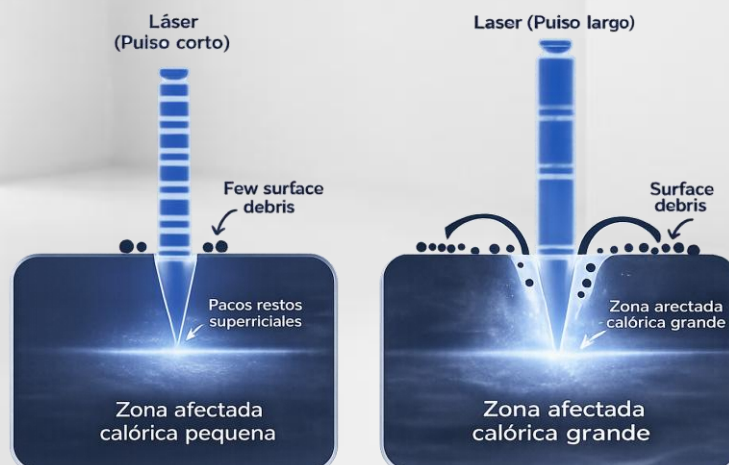

PICOSECOND LASER PRO

Picoseries

Precisión que eleva el estándar

El modo de operación del **Pico Laser Pro** se basa en la emisión de pulsos de energía ultracortos, que son absorbidos por el tejido diana y generan una onda acústica de alta frecuencia, pulverizando el pigmento en partículas mucho más pequeñas y facilitando su eliminación por el sistema inmunológico.

Aplicaciones

Eliminación de tatuajes complejos

Manchas de la piel y lesiones pigmentadas

Rejuvenecimiento cutáneo

Cicatrices de acné

PICOSECOND LASER PRO

Picoseries

Para clínicas que quieren diferenciarse en tratamientos pigmentarios.

Menos sesiones

El efecto fotoacústico fragmenta el pigmento en partículas más pequeñas, ayudando a resolver tatuajes y manchas con mayor eficiencia.

Interfaz Intuitiva

Modo inteligente y modo profesional, con parámetros preestablecidos para aplicaciones específicas

PICOSECOND LASER PRO

Picoseries

Resultados Clínicos

Antes

Después de 1^{er}
tratamientoDespués de 4^o
tratamientoDespués de 5^o
tratamiento

- Paciente: Hombre / Edad: 27 / Fototipo III
- Tipo de pigmentación: Tatuaje
- Edad del tatuaje: 5 años
- Color del tatuaje: Azul y verde