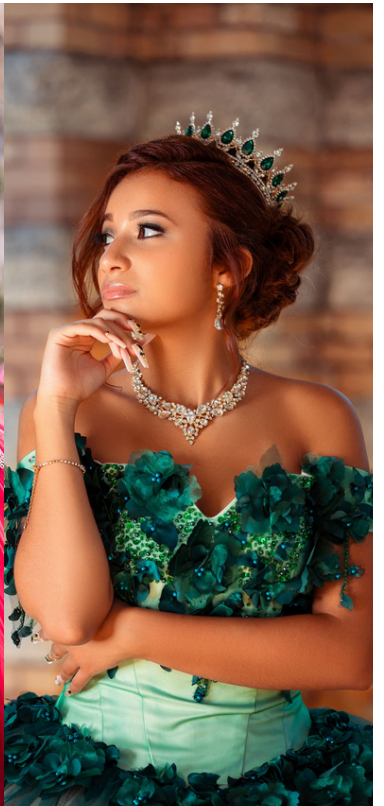

AMAZING

GOWNS & MORE

BY J. ALVAREZ & CO.

2022

K1415
M-5XL
DUSTYBLUE.BLACK
BURGUNDY,CHAMPAGNE MAUVE

K1433
4-20
WHITE,BURGUNDY,MAUVE
CHAMPAGNE,SILVER
ROSEGOLD,IV/GOLD

K1508
2-20
SILVER, ROYAL, PINK ROSEGOLD, IVORY
CHAMPAGNE, BABYBLUE

K1508
2-20
SILVER,ROYAL,PINK ROSEGOLD,IVORY
CHAMPAGNE,BABYBLUE

K1534
2-20
WHITE,SILVER,NAVY,MAUVE
DUSTYBLUE,CHAMPAGNE
BLUSH

K1546
2-20
MAUVE,BABYBLUE,BLUSH
BURGUNDY,CHAMPAGNE
HUNTERGREEN,LILAC,RED,ROYAL
RUST,SILVER,V.LILAC,WHITE