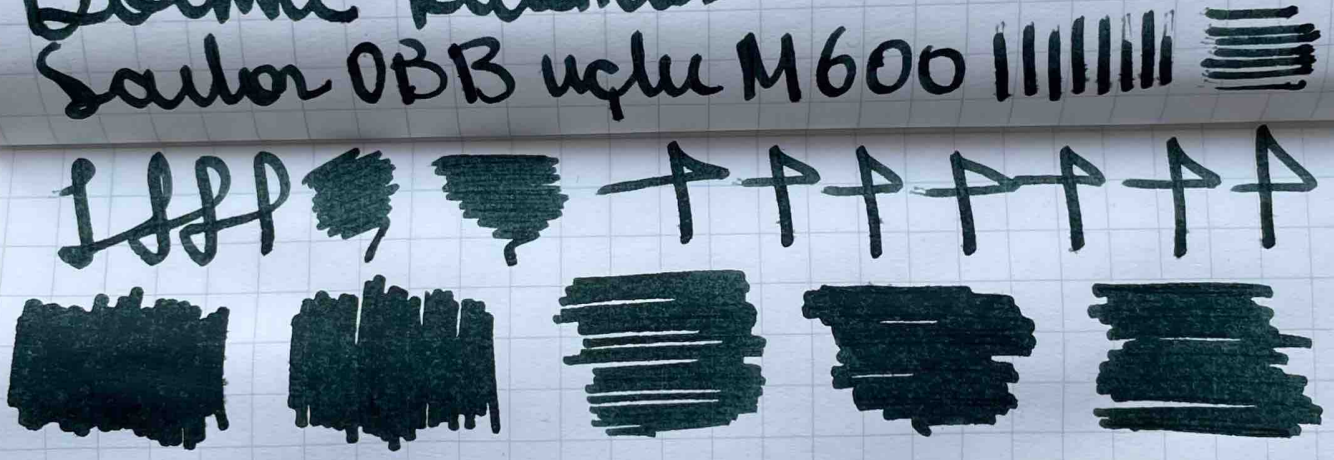

el yazısı ve mürekkepler, kağıtlar
Dolma kalem