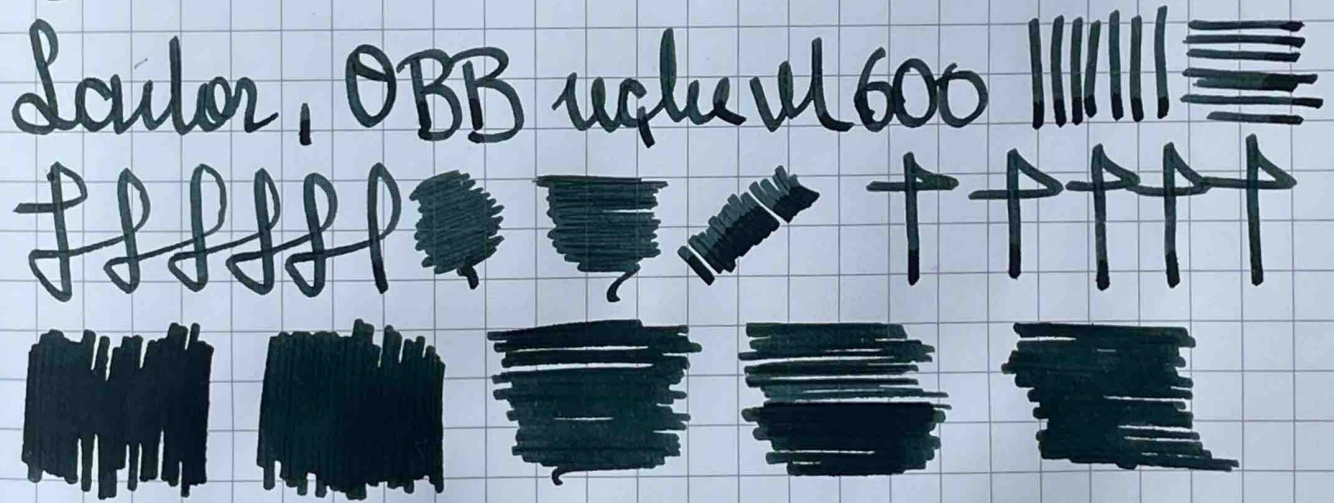

el yazısı ve mürekkepler, kağıtlar
Dolma kalem