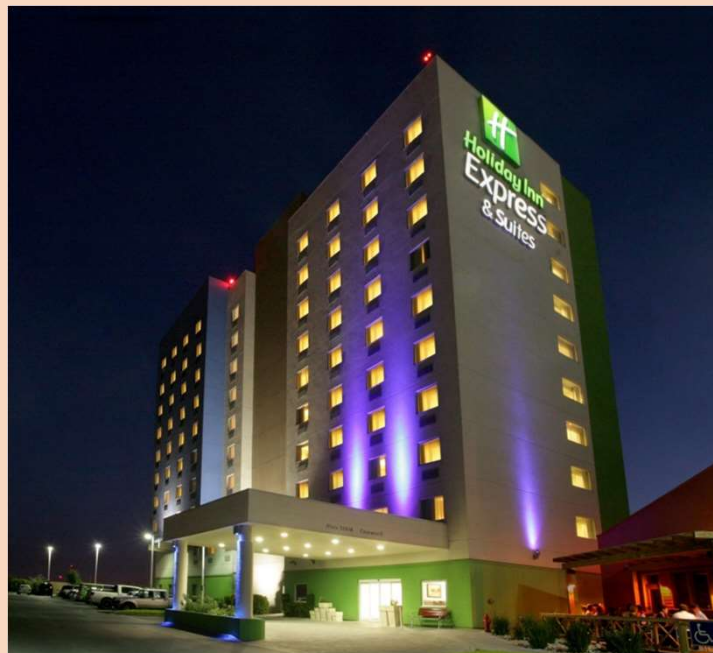

## DISEÑO

- HOTEL HOLIDAY INN EXPRESS  
VERACRUZ, VERACRUZ

- **HAMPTON INN PLAZA OUTLET EL PUNTO  
QUERETARO, QUERETARO**

- PARTICIPACION CON ANALISIS Y RECOMENDACIONES PARA LA CREACION DEL PROTOTIPO LATINOAMERICANO DE LA CADENA HAMPTON INN BY HILTON.

# PROYECTOS

**2009**

**DISEÑO**

- HOTEL HOLIDAY INN EXPRESS  
TAPACHULA, CHIAPAS
- REMODELACION DE HOTEL FIESTA INN LAS ANIMAS, CONVERSION A  
COURTYARD BY MARRIOT  
PUEBLA, PUEBLA

**AMPLIACION**

- HOTEL HAMPTON INN  
MONTERREY, NUEVO LEON, ZONA AEROPUERTO

**DISEÑO**

- HOTEL HOLIDAY INN EXPRESS AND SUITES  
MONTERREY, NUEVO LEON, ZONA AEROPUERTO

- EDIFICIO DE OFICINAS AVE. MARGAIN ZOZAYA  
SAN PEDRO GARZA GARCIA, NUEVO LEON