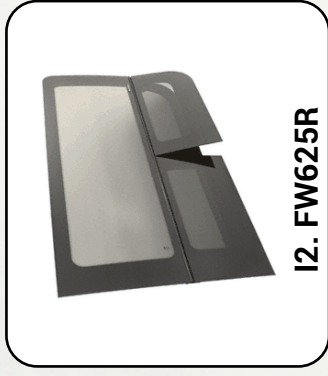

FENÊTRES MERCEDES SPRINTER 170"