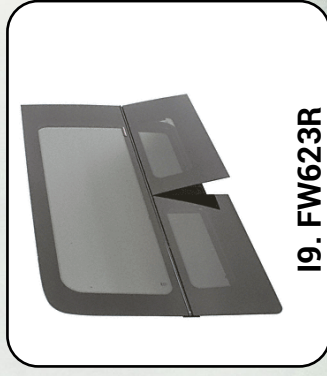

FENÊTRES MERCEDES SPRINTER 170"