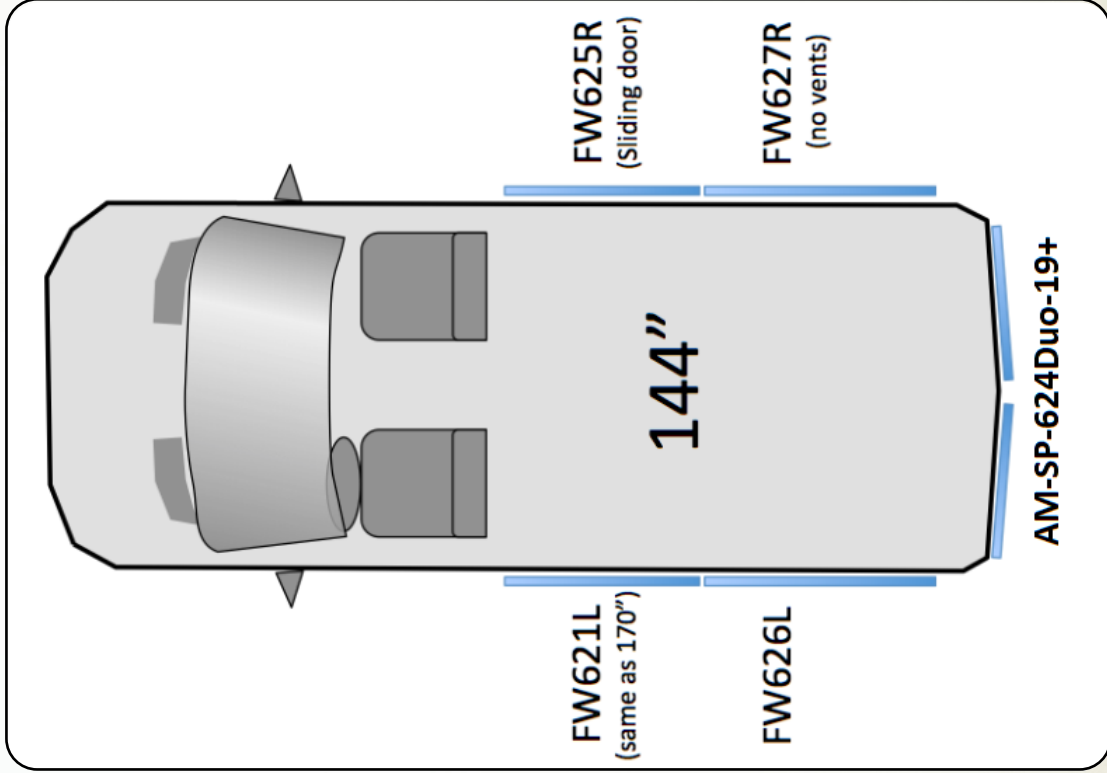

Fermeture éclair et système de pinces pour attacher le moustiquaire une fois roulé

Section moustiquaire du haut Accès dans le bas

Ouverture totale de la porte moustiquaire

FENÊTRES MERCEDES SPRINTER 144"