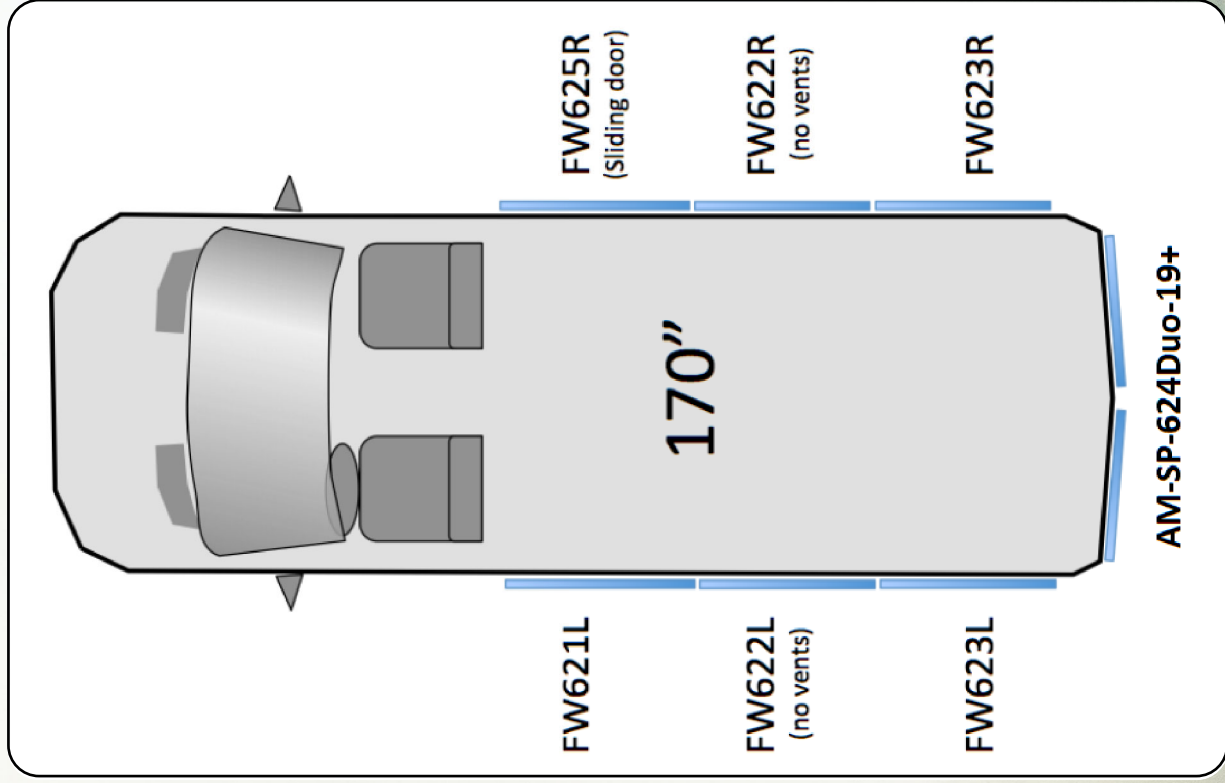

FENÊTRES MERCEDES SPRINTER 170"