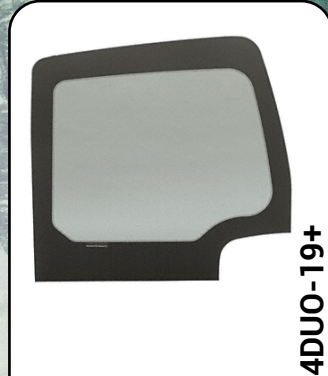

FENÊTRES MERCEDES SPRINTER 170"