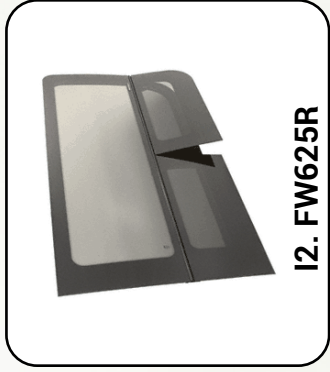

H4. Laterale

Fermeture éclair et système de pinces pour attacher le moustiquaire une fois roulé

Ouverture par la bande magnétique pour accès facile

Ouverture total avec système de fermeture éclair

H5. Garage

Fermeture éclair et système de pinces pour attacher le moustiquaire une fois roulé

Section moustiquaire du haut Accès dans le bas

Ouverture totale de la porte moustiquaire

FENÊTRES MERCEDES SPRINTER 144"