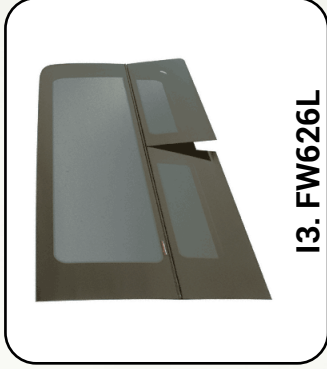

Fermeture éclair et système de pinces pour attacher le moustiquaire une fois roulé

Section moustiquaire du haut Accès dans le bas

Ouverture totale de la porte moustiquaire

FENÊTRES MERCEDES SPRINTER 144"