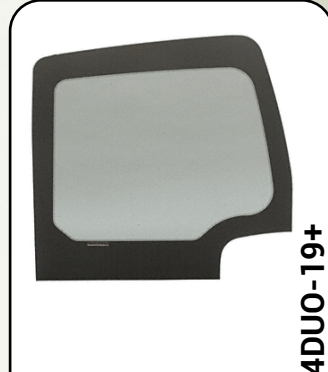

Fermeture éclair et système de pinces pour attacher le moustiquaire une fois roulé

Section moustiquaire du haut Accès dans le bas

Ouverture totale de la porte moustiquaire

FENÊTRES MERCEDES SPRINTER 144"