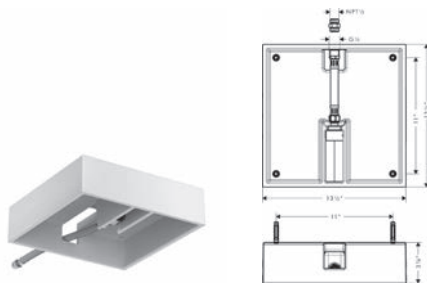

chrome 26253001 706

**Alternate Version**

- Raindance E Showerhead 400 Square 1-Jet Trim, 1.8 GPM

chrome 26255001 706

**Required Parts**

- Raindance E Rough, Showerhead 400 Square 1-Jet

26254181 114

**Raindance E Rough, Showerhead 400 Square 1-Jet**