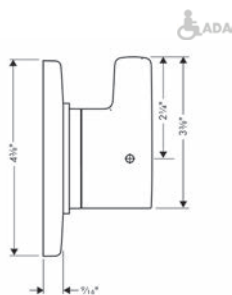

	01850181	165
--	----------	-----

**Optional Parts**  
 · Installation Set, iBox Universal Plus Rough 96615000 45

Finish Part No. List \$

**PHASE OUT**

**Ecostat Diverter Trim S/E Trio/Quattro**

- Handle, Sleeve, Escutcheon