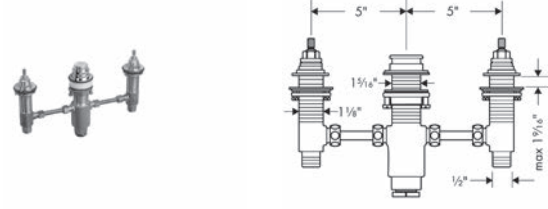

**Required Parts**

· Rough, 3-Hole Roman Tub Set	06607000	266
-------------------------------	----------	-----

**Rough, 3-Hole Roman Tub Set**  
 · 1/2" NPT  
 · 90° ceramic valves

	06607000	266
--	----------	-----