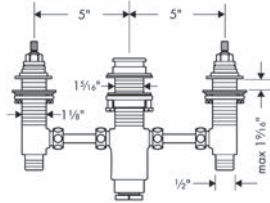

**Required Parts**

· Rough, 3-Hole Roman Tub Set	06607000	266
-------------------------------	----------	-----

**Rough, 3-Hole Roman Tub Set**

- 1/2" NPT
- 90° ceramic valves

	06607000	266
--	----------	-----