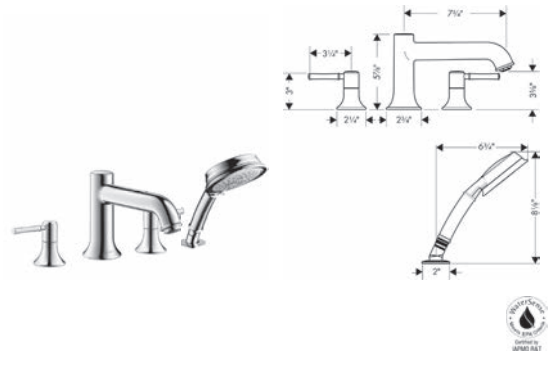

**Required Parts**

· Rough, 3-Hole Roman Tub Set	06607000	266
-------------------------------	----------	-----

**Rough, 3-Hole Roman Tub Set**  
 · 1/2" NPT  
 · 90° ceramic valves

	06607000	266
--	----------	-----