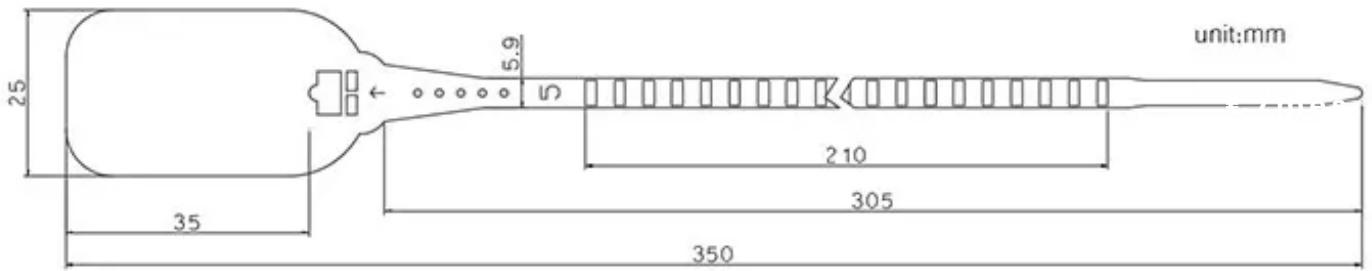

## COLORES

PRODUCTO	MATERIAL	LARGO UTIL	ANCHO DE CORREA	ESPESOR CORREA	RESISTENCIA	AREA GRABADO	TIPO GRABADO
----------	----------	------------	-----------------	----------------	-------------	--------------	--------------

B-LOCK	Polipropileno con traba dentada	20,5 cm	6.6 mm	1.6 mm	25 kg	20 x 40 mm	Láser
--------	---------------------------------	---------	--------	--------	-------	------------	-------