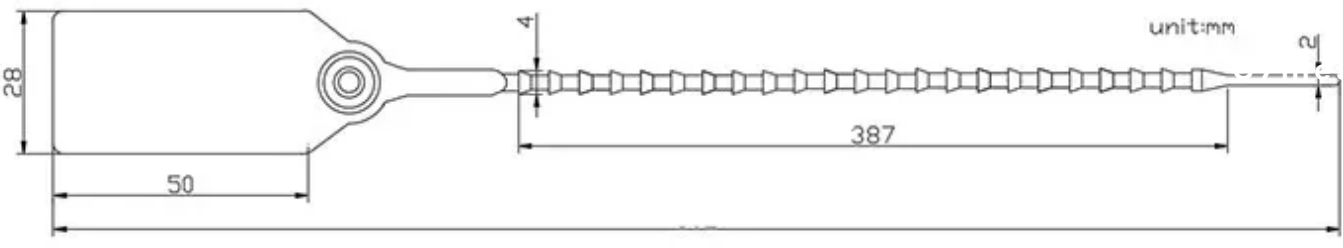

# E-LOCK

SELLO INDICATIVO  
DENTADO  
PERSONALIZABLE

PRODUCTO	MATERIAL	LARGO UTIL	ANCHO DE CORREA	ESPESOR CORREA	AREA GRABADO	TIPO GRABADO	COLORES
E-LOCK	PP. EL PE	20 CM	4MM	2 MM	28 X 50 MM	Láser	 