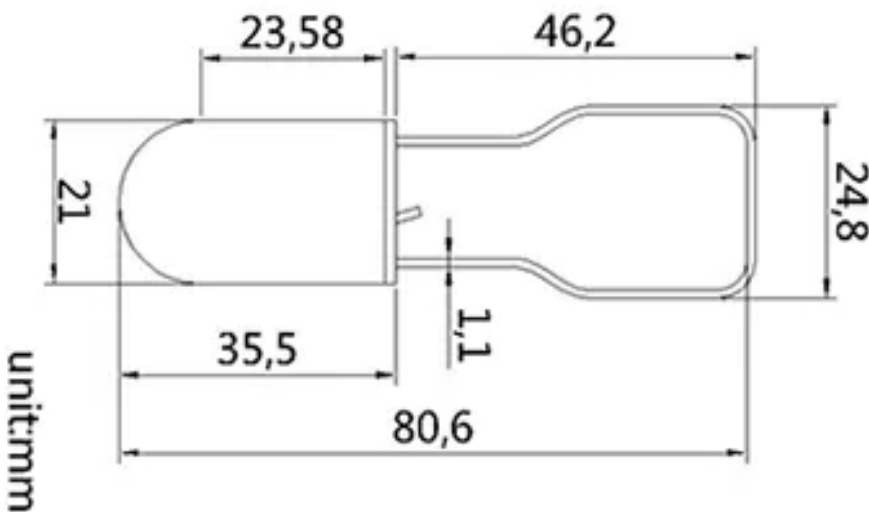

C-LOCK

SELLO DE SEGURIDAD ESTILO
CANDADO DE POLIPROPILENO
CON GANCHO METALICO

PRODUCTO	MATERIAL	RESISTENCIA	APLICACIÓN	TIPO GRABADO	COLOR
C-LOCK	Sello de candado de plástico sellado	> 2.5 kN	Aire que abastece, Duty Free, Hotel, disposición inútil médica del hospital, equipaje y así sucesivamente.	Láser	<input type="checkbox"/>