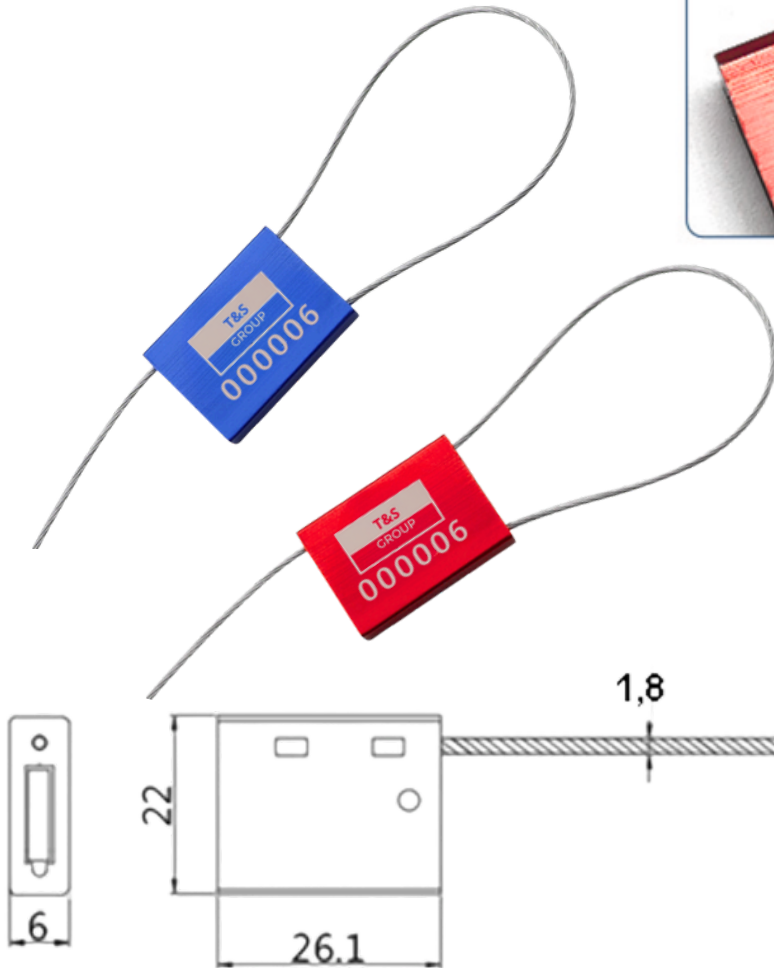

CABLE 30

Sello de abrazadera con cable de acero galvanizado de alta estabilidad

COLORES

GRABACIÓN LÁSER

NOMBRE DEL PRODUCTO:	Cable
MATERIAL:	Aleación de aluminio, con cable acero inoxidable
TIPO DE IMPRESION:	MARCADO LASÉR
MARCADO DE CONTENIDOS	Folios, Logo, Código QR o De Barra
FUERZA DE TENSION	680N - 20KN
CERTIFICADO	ISO 17712
LARGO	30 CM
COLOR	ROJO Y AZUL