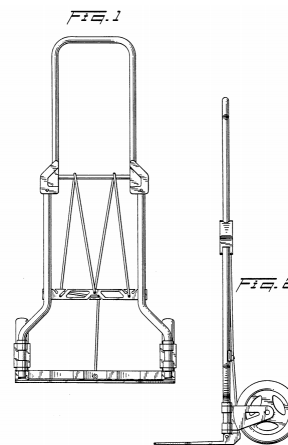

Aufgrund ihres Innovationsbestrebens entwickelten die Brauckes eine hochwertige Sackkarre mit einem revolutionären Faltmechanismus.

So entstand das **Original** - die erste RuXXac Karre am Markt - einzigartig in ihrer Funktion und Kompaktheit. Die hervorragende Qualität „made in Germany“ eroberte schnell die ganze Welt.

Skizze der ersten RuXXac Karre

Anfang der 2000er wurde die Produktion unter strengsten Qualitätsauflagen nach Asien verlagert.

Seit 2013 ist die Marke RuXXac nun Teil der Simon, Evers & Co. GmbH (SECO). In enger Zusammenarbeit mit der Firma Braucke wird RuXXac ständig weiterentwickelt und gehört heute zu den **weltweiten Marktführern** der kompakten Sackkarren. Die RuXXac Carts steht für Qualität, Funktionalität und Innovation.

Das Handelshaus SECO wurde 1873 für den Handel zwischen Deutschland und Japan **gegründet**. Durch diese japanische Verbundenheit haben wir bei SECO wichtige Geschäftstugenden verinnerlicht: Qualitätsmanagement, Genauigkeit, Flexibilität und Visionen. Getreu diesen Tugenden führen wir die Marke RuXXac erfolgreich, fair und nachhaltig.