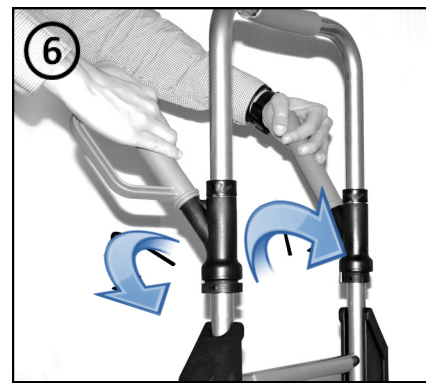

RuXXAc by SECO

Transportgeräte

RuXXAc Jumbo
Article No.: 2239-61V3

RuXXAC by SECO

Transportgeräte

Simon, Evers & Co. GmbH
Katharinenstraße 7-9
20457 Hamburg, Germany
ruxxac@simonevers.com