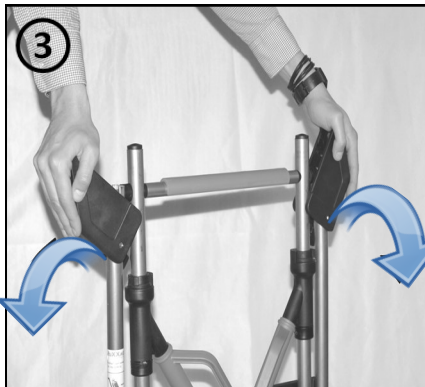

RuXXAc by SECO

Transportgeräte

RuXXAc Jumbo
Article No.: 2239-61V3

RuXXAC by SECO

Transportgeräte

Simon, Evers & Co. GmbH
Katharinenstraße 7-9
20457 Hamburg, Germany
ruxxac@simonevers.com