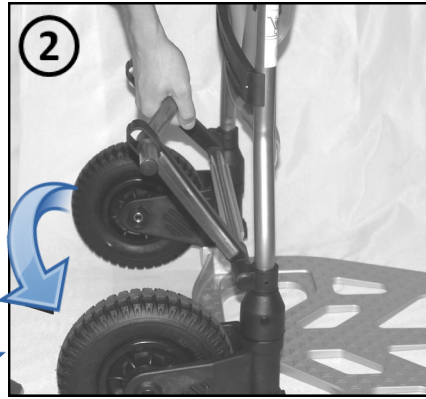

RuXXAc by SECO

Transportgeräte

RuXXAc Jumbo
Article No.: 2239-61V3

RuXXAC by SECO

Transportgeräte

Simon, Evers & Co. GmbH
Katharinenstraße 7-9
20457 Hamburg, Germany
ruxxac@simonevers.com