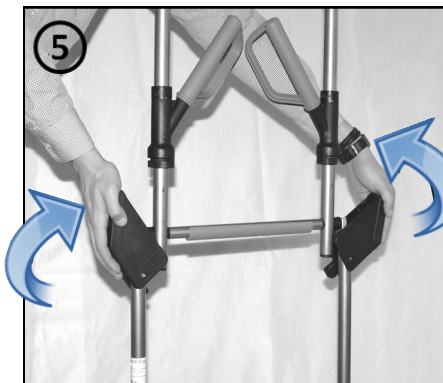

RuXXAc by SECO

Transportgeräte

RuXXAc Jumbo
Article No.: 2239-61V3

RuXXAC by SECO

Transportgeräte

Simon, Evers & Co. GmbH
Katharinenstraße 7-9
20457 Hamburg, Germany
ruxxac@simonevers.com