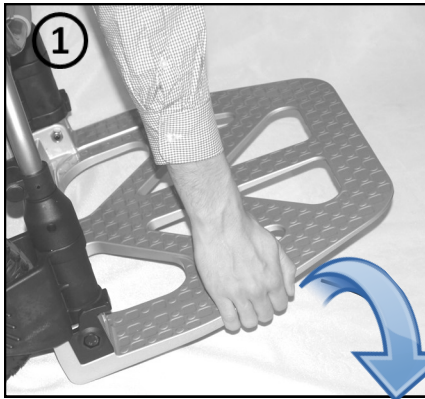

RuXXAc by SECO

Transportgeräte

RuXXAc Jumbo
Article No.: 2239-61V3

RuXXAC by SECO

Transportgeräte

Simon, Evers & Co. GmbH
Katharinenstraße 7-9
20457 Hamburg, Germany
ruxxac@simonevers.com