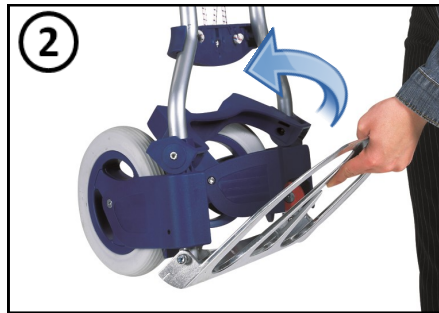

RuXXAc by SECO

Transportgeräte

RuXXAc Parcel Cart
Article No: 2234-91V3

RuXXAC by SECO

Transportgeräte

Simon, Evers & Co. GmbH
Katharinenstraße 7-9
20457 Hamburg, Germany
ruxxac@simonevers.com