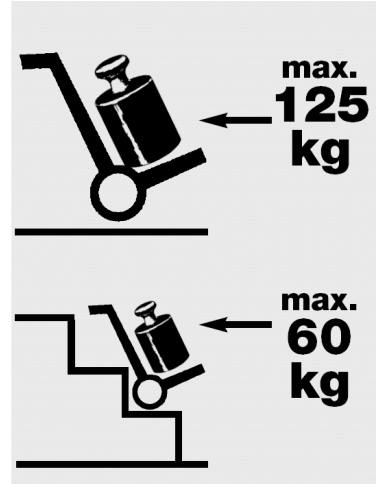

RuXXAc by SECO

Transportgeräte

RuXXAc Parcel Cart
Article No: 2234-91V3

RuXXAC by SECO

Transportgeräte

Simon, Evers & Co. GmbH
Katharinenstraße 7-9
20457 Hamburg, Germany
ruxxac@simonevers.com