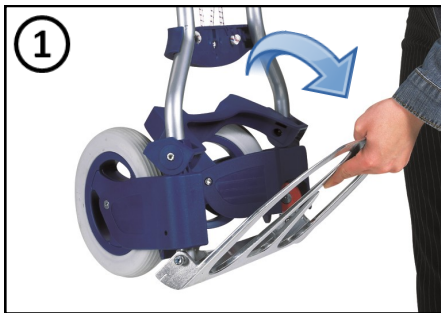

RuXXAc by SECO

Transportgeräte

RuXXAc Parcel Cart
Article No: 2234-91V3

RuXXAC by SECO

Transportgeräte

Simon, Evers & Co. GmbH
Katharinenstraße 7-9
20457 Hamburg, Germany
ruxxac@simonevers.com