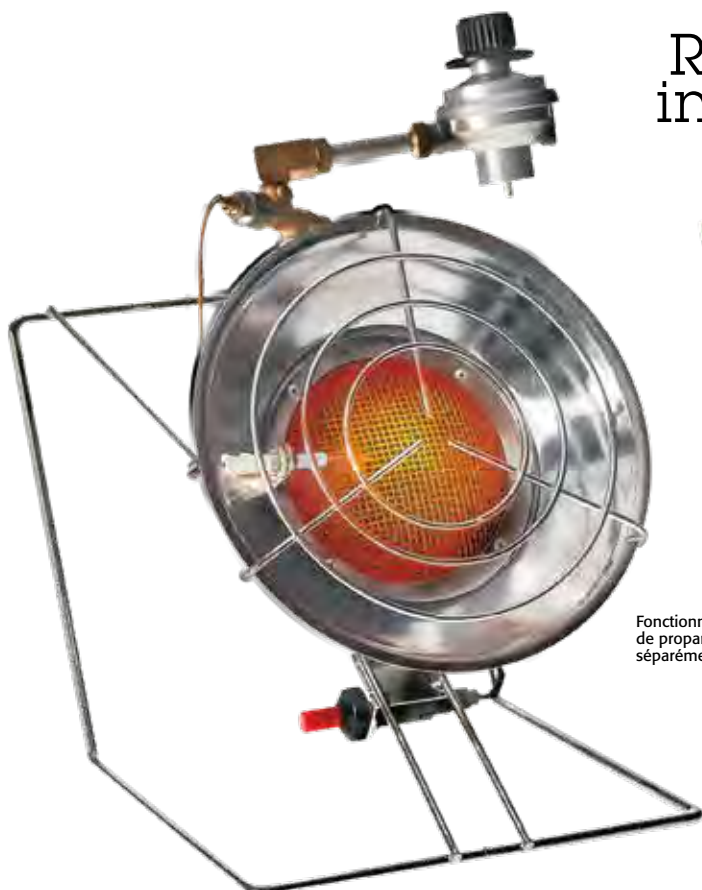

Radiateur portatif infrarouge au gaz

Ecoénergétique

Fonctionne avec une bouteille de propane jetable, vendue séparément.

5000 Btu

F12S

Numéro de produit: 622001

Dispositif de détection du gaz en cas d'extinction de la flamme

Chaleur réglable

Dispositif sécuritaire anti-bascule

Allumage piézo