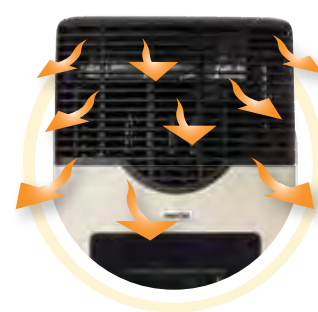

Thermostat d'ambiance
La température choisie reste constante malgré les variations thermiques. La flamme s'adapte aux conditions ambiantes, ce qui évite la surchauffe, le gaspillage de gaz et la pollution sonore.