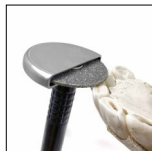

IDEA INTELLIGENTE - REALIZZAZIONE SEMPLICE

Il concetto alla base di Terafloat è logico: un dispositivo ben progettato per l'uso pratico: un motore leggero con potenti batterie al litio e una selezione di alberi intercambiabili con caratteristiche uniche e intelligenti.

Terafloat è disponibile in tre linee di prodotti ECO, LED e FLX - per ogni applicazione e ogni budget.

La combinazione di materiali moderni, un design intelligente e la qualità svizzera rendono Terafloat lo strumento perfetto per il trattamento dentale equino moderno del 21° secolo.

Dal suo lancio nel 2015, Terafloat ha riscosso un successo senza precedenti tra i veterinari equini e i suoi risultati terapeutici sono apprezzati in tutto il mondo sia dai proprietari di cavalli che dagli addestratori.

IL STELO ROUTINE CON TURNFLEX (tutte le linee)

- Consente di passare dal manico diritto a quello angolato
- Con diverse teste angolari
- Con testa angolare girevole
- Con diversi corpi abrasivi
- Con luce LED nella linea LED

IL STELO PONY (tutte le linee)

- Con profilo sottile e protezione laterale
- Perfetto quando lo spazio è ridotto

IL STELO INCISIVO (tutte le linee)

- Per molatura o taglio
- Ampia protezione laterale

SWISS DESIGN