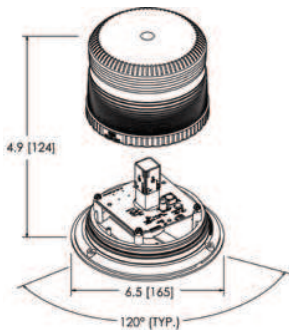

Latest technology in a traditional housing
Pulse8 (8 flash per cycle) flash pattern

La más reciente tecnología en un alojamiento tradicional
Patrón Pulse8 de destellos (8 destellos por ciclo)