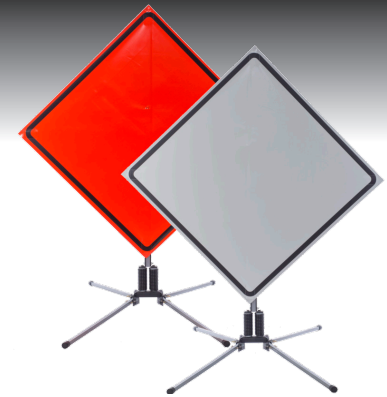

RUS-DP-36

36" x 36"

Plastic Pocket

RUS-DS-36

36" x 36"

Sewn Pocket

Non-Reflective Vinyl (Orange)

RUS-CS-48