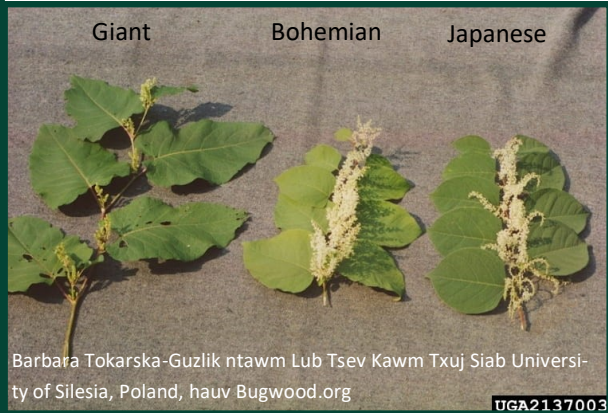

DCIST

Door County Invasive Species Team

Knotweed

DCIST

Cov Knotweed yog dab tsi?

Knotweed yog ib hom ntoos uas muaj ntsis zoo li xyoob. Zoo ib yam li xyoob, cov knotweed loj hlob npog tau chaw dav heev. Muaj ob hom ntawm cov knotweed hauv Wisconsin thiab ntau hom sib txuam. Ob hom ntawd yog Japanese thiab giant, cov hom me sib txuam ntawd muab hu tias yog bohemian. Knotweed muaj ib cov paj ntse thiab sawv ntseg uas muaj cov paj xim dawb me zog tshwm tuaj ntawm tom kawg ntawm cov kav. Tsoob nroj tuaj yeem loj hlob siab txog 20'. Cov kav kheej, nplua thiab khoob uas muaj cov kua tsuas xim liab-av. Lab npauv cag los sis hauv paus ntawm cov knotweed tuaj yeem hlav mus tav toj ntev txog 60' ua rau muaj cov nev vawj cag hauv qab av ntom heev. Cov hauv paus muaj xim av tsaus uas muaj lub plawv xim daj qaub. Cov thooj cag me ib yam li ob peb nt tuaj yeem rov nraw tus kaus nroj tshiab tau ua rau rov huam tuaj tshiab tau.