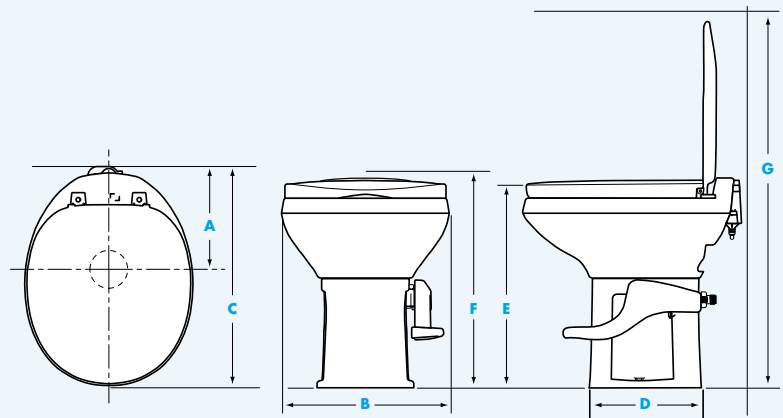

Aqua-Magic® Residence

DIMENSIONS

	High Profile	Low Profile
A	9-1/2" : 24.1 cm	9-1/2" : 24.1 cm
B	15-1/4" : 38.6 cm	15-1/4" : 38.6 cm
C	19-3/4" : 50.4 cm	19-3/4" : 50.4 cm
D	10-1/8" : 25.7 cm	10-1/8" : 25.7 cm
E	18" : 45.7 cm	12-1/2" : 31.7 cm
F	19-1/2" : 49.1 cm	13-3/4" : 35.1 cm
G	34-1/4" : 87.1 cm	28-3/4" : 73.1 cm