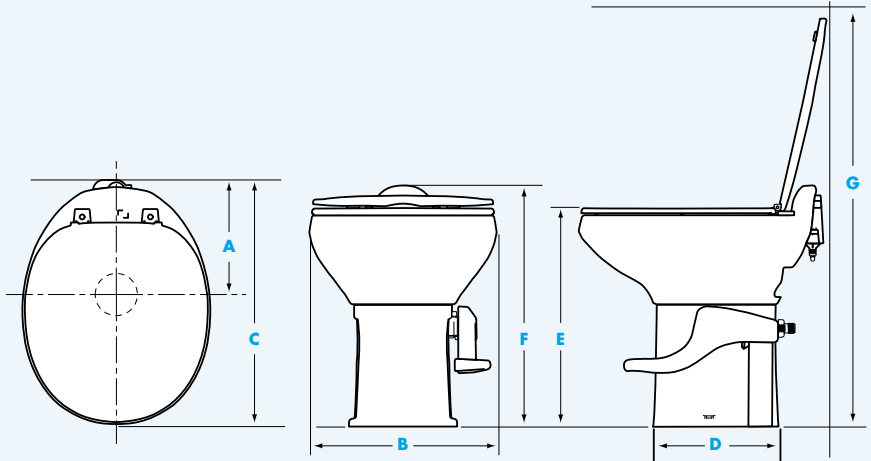

TOILET DIMENSIONS

Aqua-Magic® Style II

DIMENSIONS

	High Profile	Low Profile
A	9-1/2" : 24.1 cm	9-1/2" : 24.1 cm
B	15" : 38.1 cm	15" : 38.1 cm
C	20" : 50.8 cm	20" : 50.8 cm
D	10-1/8" : 25.7 cm	10-1/8" : 25.7 cm
E	17-7/8" : 45.4 cm	12-1/8" : 30.8 cm
F	19-1/2" : 49.5 cm	14" : 35.6 cm
G	33-15/16" : 86.1 cm	28-7/16" : 72.2 cm