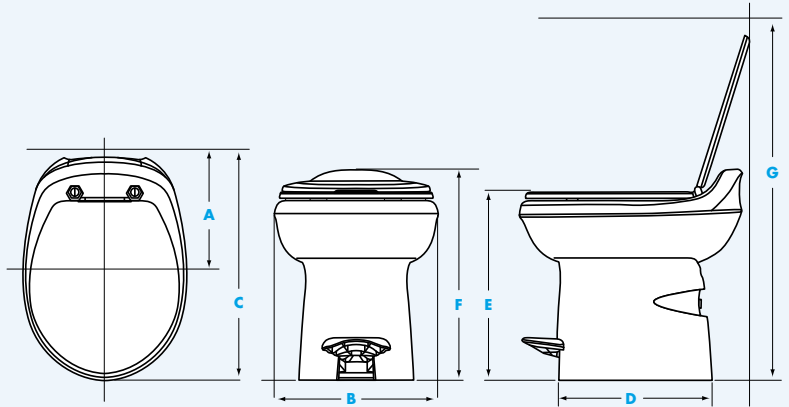

SILENCE PLUS 2G LOW PROFILE

Height Lid Down	14.2 in/36.0 cm
Width Overall	14.6 in/37.0 cm
Depth Overall	16.9 in/43.0 cm

Aria® Deluxe II

DIMENSIONS	
High Profile	Low Profile
A 11" : 27.9 cm	11" : 27.9 cm
B 14-3/4" : 37.5 cm	14-3/4" : 37.5 cm
C 24-7/16" : 62.1 cm	24-7/16" : 62.1 cm
D 3" : 7.6 cm	3-1/2" : 9 cm
E 15" : 38.1 cm	15" : 38.1 cm
F 17-1/2" : 44.5 cm	13-9/16" : 34.4 cm
G 20-9/16" : 52.2 cm	16-3/4" : 42.5 cm
H 36" : 91.4 cm	30-1/8" : 76.5 cm

Aqua-Magic® Style Plus

DIMENSIONS	
High Profile	Low Profile
A 11" : 27.9 cm	11" : 27.9 cm
B 16" : 40.6 cm	16" : 40.6 cm
C 21-13/16" : 55.4 cm	21-13/16" : 55.4 cm
D 14-11/16" : 37.3 cm	14-11/16" : 37.3 cm
E 17-1/2" : 44.5 cm	12-15/16" : 32.8 cm
F 20" : 50.8 cm	15" : 38.1 cm
G 33-1/2" : 85 cm	28" : 71.1 cm