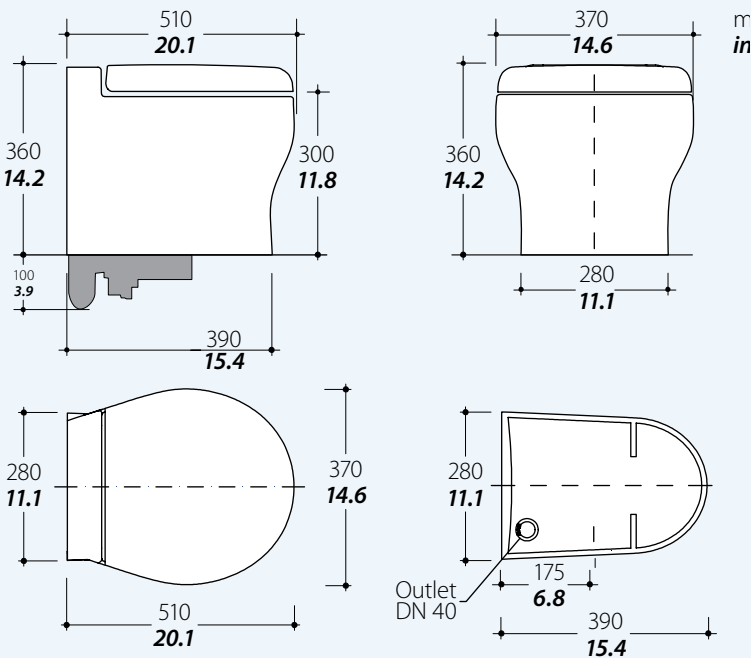

TOILET DIMENSIONS

Tecma® Silence Plus 2G Models

Silence Plus 2G High Toilet

SILENCE PLUS 2G HIGH PROFILE

Height Lid Down	18.1 in/46.0 cm
Width Overall	14.6 in/37.0 cm
Depth Overall	16.9 in/43.0 cm

Silence Plus 2G Low Toilet

SILENCE PLUS 2G LOW PROFILE

Height Lid Down	14.2 in/36.0 cm
Width Overall	14.6 in/37.0 cm
Depth Overall	16.9 in/43.0 cm

Aria® Deluxe II

DIMENSIONS	
High Profile	Low Profile
A 11" : 27.9 cm	11" : 27.9 cm
B 14-3/4" : 37.5 cm	14-3/4" : 37.5 cm
C 24-7/16" : 62.1 cm	24-7/16" : 62.1 cm
D 3" : 7.6 cm	3-1/2" : 9 cm
E 15" : 38.1 cm	15" : 38.1 cm
F 17-1/2" : 44.5 cm	13-9/16" : 34.4 cm
G 20-9/16" : 52.2 cm	16-3/4" : 42.5 cm
H 36" : 91.4 cm	30-1/8" : 76.5 cm

Aqua-Magic® Style Plus

DIMENSIONS	
High Profile	Low Profile
A 11" : 27.9 cm	11" : 27.9 cm
B 16" : 40.6 cm	16" : 40.6 cm
C 21-13/16" : 55.4 cm	21-13/16" : 55.4 cm
D 14-11/16" : 37.3 cm	14-11/16" : 37.3 cm
E 17-1/2" : 44.5 cm	12-15/16" : 32.8 cm
F 20" : 50.8 cm	15" : 38.1 cm
G 33-1/2" : 85 cm	28" : 71.1 cm