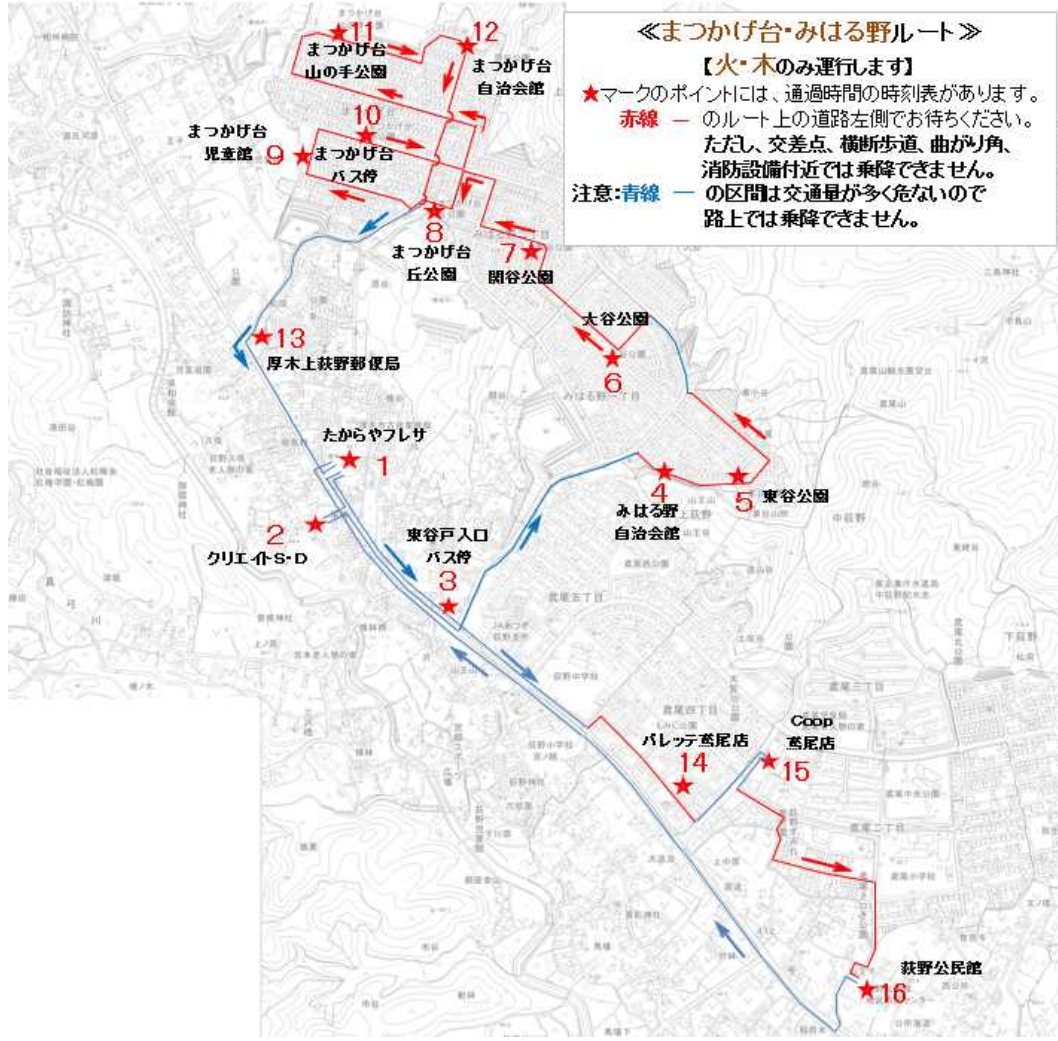

現在の走行ルート及び時刻表

まつかけ台・みはる野ルート

時刻表		区間時間	1便	2便	3便	4便
1	たからやフレサ	—	9:30	10:40	11:50	14:00
2	クリエイトS・D	2分	9:32	10:42	11:52	14:02
3	東谷入口バス停	2分	9:34	10:44	11:54	14:04
4	みはる野自治会館	2分	9:36	10:46	11:56	14:06
5	東谷公園	1分	9:37	10:47	11:57	14:07
6	大谷公園	3分	9:40	10:50	12:00	14:10
7	関谷公園	3分	9:43	10:53	12:03	14:13
8	まつかけ台丘公園	3分	9:46	10:56	12:06	14:16
9	まつかけ台児童館	2分	9:48	10:58	12:08	14:18
10	まつかけ台バス停	1分	9:49	10:59	12:09	14:19
11	まつかけ台山の手公園	4分	9:53	11:03	12:13	14:23
12	まつかけ台自治会館	2分	9:55	11:05	12:15	14:25
13	厚木上荻野郵便局	3分	9:58	11:08	12:18	14:28
1	たからやフレサ	2分	10:00	11:10	12:20	14:30
14	パレット蔦尾店	3分	10:03	11:13	12:23	14:33
15	Coop 蔦尾店	1分	10:04	11:14	12:24	14:34
16	荻野公民館	3分	10:07	11:17	12:27	14:37
1	たからやフレサ	3分	10:10	11:20	12:30	14:40

※ダイヤ及びルートについて、今後変更する可能性があります。

鳶尾ルート

時刻表		区間時間	1便	2便	3便	4便
1	Coop 鳶尾店	—	9:30	11:00	13:00	14:30
12	みはる野入口交差点	3分	9:33	11:03	13:03	14:33
2	クリエイトS・D	1分	9:34	11:04	13:04	14:34
3	たからやフレサ	2分	9:36	11:06	13:06	14:36
4	パレット鳶尾店	4分	9:40	11:10	13:10	14:40
1	Coop 鳶尾店	2分	9:42	11:12	13:12	14:42
5	荻野公民館	3分	9:45	11:15	13:15	14:45
6	弥生公園	5分	9:50	11:20	13:20	14:50
7	鳶尾東公園	4分	9:54	11:24	13:24	14:54
8	鳶尾北公園	3分	9:57	11:27	13:27	14:57
9	鳶尾団地バス停	3分	10:00	11:30	13:30	15:00
10	鳶尾西公園	2分	10:02	11:32	13:32	15:02
11	JAあつき荻野	2分	10:04	11:34	13:34	15:04
12	みはる野入口交差点	2分	10:06	11:36	13:36	15:06
2	クリエイトS・D	1分	10:07	11:37	13:37	15:07
3	たからやフレサ	2分	10:09	11:39	13:39	14:09
4	パレット鳶尾店	4分	10:13	11:43	13:43	14:13
1	Coop 鳶尾店	2分	10:15	11:45	13:45	14:15