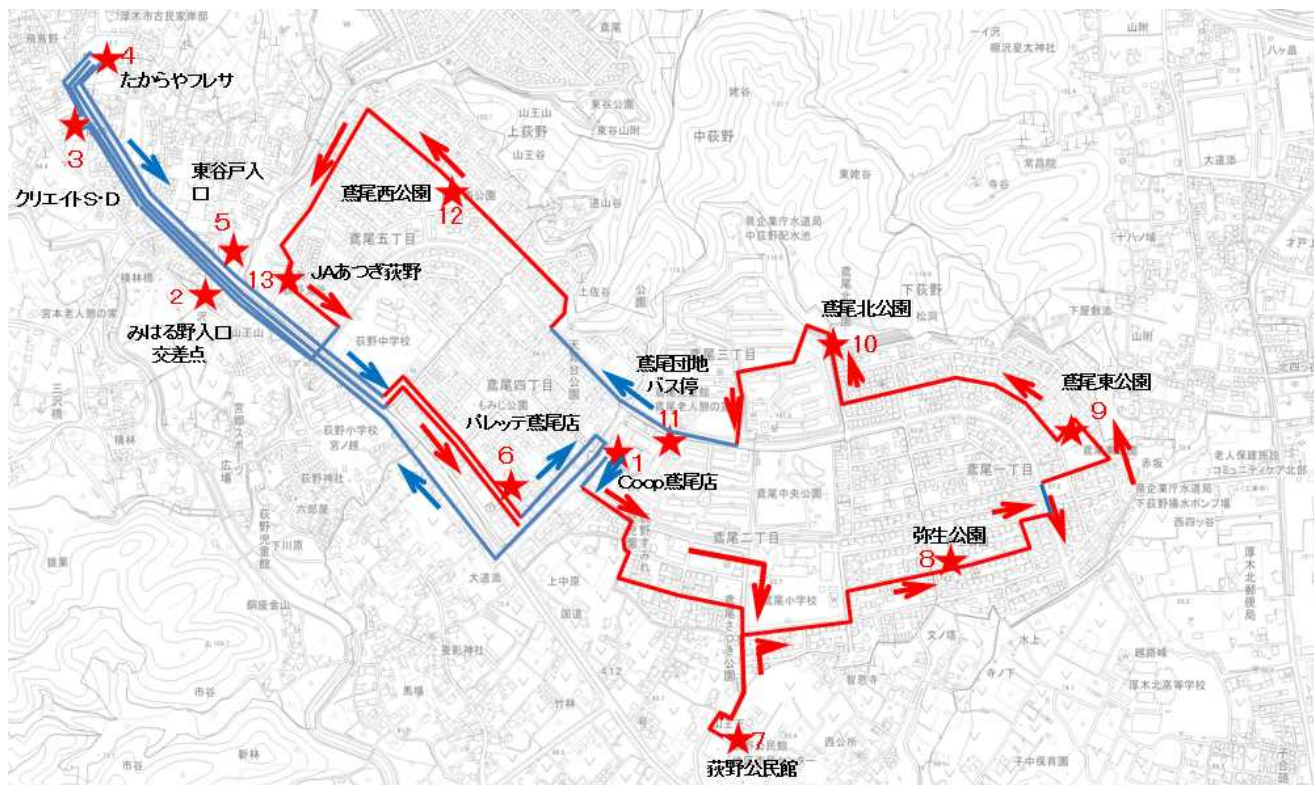

現在の走行ルート及び時刻表

まつかけ台・みはる野ルート

時刻表		区間時間	1便	2便	3便	4便
1	たからやフレサ	—	9:30	10:40	11:50	14:00
2	クリエイトS・D	2分	9:32	10:42	11:52	14:02
3	東谷入口バス停	2分	9:34	10:44	11:54	14:04
4	みはる野自治会館	2分	9:36	10:46	11:56	14:06
5	東谷公園	1分	9:37	10:47	11:57	14:07
6	大谷公園	3分	9:40	10:50	12:00	14:10
7	関谷公園	3分	9:43	10:53	12:03	14:13
8	まつかけ台丘公園	3分	9:46	10:56	12:06	14:16
9	まつかけ台児童館	2分	9:48	10:58	12:08	14:18
10	まつかけ台バス停	1分	9:49	10:59	12:09	14:19
11	まつかけ台山の手公園	4分	9:53	11:03	12:13	14:23
12	まつかけ台自治会館	2分	9:55	11:05	12:15	14:25
13	厚木上荻野郵便局	3分	9:58	11:08	12:18	14:28
1	たからやフレサ	2分	10:00	11:10	12:20	14:30
14	パレット蔦尾店	3分	10:03	11:13	12:23	14:33
15	Coop 蔦尾店	1分	10:04	11:14	12:24	14:34
16	荻野公民館	3分	10:07	11:17	12:27	14:37
1	たからやフレサ	3分	10:10	11:20	12:30	14:40

※ダイヤ及びルートについて、今後変更する可能性があります。

鳶尾ルート

時刻表		区間時間	1便	2便	3便	4便
1	Coop 鳶尾店	—	9:30	11:00	13:00	14:30
12	みはる野入口交差点	3分	9:33	11:03	13:03	14:33
2	クリエイトS・D	1分	9:34	11:04	13:04	14:34
3	たからやフレサ	2分	9:36	11:06	13:06	14:36
4	パレット鳶尾店	4分	9:40	11:10	13:10	14:40
1	Coop 鳶尾店	2分	9:42	11:12	13:12	14:42
5	荻野公民館	3分	9:45	11:15	13:15	14:45
6	弥生公園	5分	9:50	11:20	13:20	14:50
7	鳶尾東公園	4分	9:54	11:24	13:24	14:54
8	鳶尾北公園	3分	9:57	11:27	13:27	14:57
9	鳶尾団地バス停	3分	10:00	11:30	13:30	15:00
10	鳶尾西公園	2分	10:02	11:32	13:32	15:02
11	JAあつき荻野	2分	10:04	11:34	13:34	15:04
12	みはる野入口交差点	2分	10:06	11:36	13:36	15:06
2	クリエイトS・D	1分	10:07	11:37	13:37	15:07
3	たからやフレサ	2分	10:09	11:39	13:39	14:09
4	パレット鳶尾店	4分	10:13	11:43	13:43	14:13
1	Coop 鳶尾店	2分	10:15	11:45	13:45	14:15

※ダイヤ及びルートについて、今後変更する可能性があります。