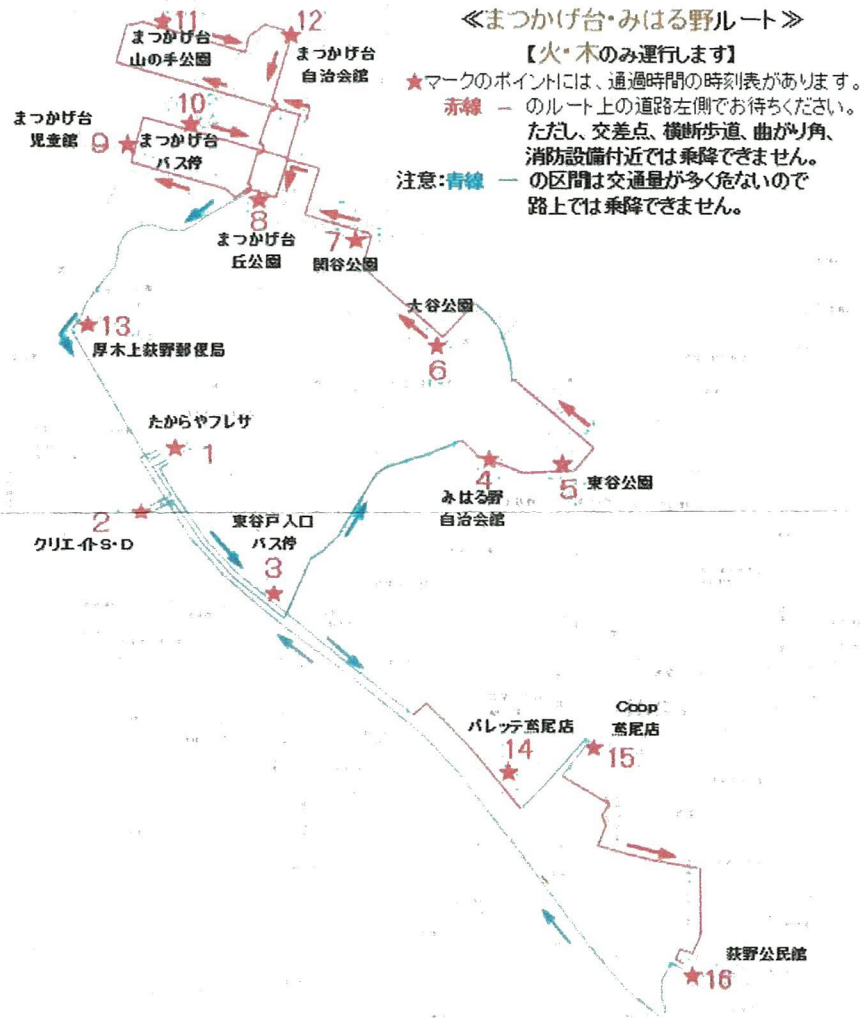

現在の走行ルート及び時刻表

まつかげ台・みはる野ルート

時刻表		区間時間	1便	2便	3便	4便
1	たからやフレサ	—	9:30	10:40	11:50	14:00
2	クリエイトS・D	2分	9:32	10:42	11:52	14:02
3	東谷入口バス停	2分	9:34	10:44	11:54	14:04
4	みはる野自治会館	2分	9:36	10:46	11:56	14:06
5	東谷公園	1分	9:37	10:47	11:57	14:07
6	大谷公園	3分	9:40	10:50	12:00	14:10
7	関谷公園	3分	9:43	10:53	12:03	14:13
8	まつかげ台丘公園	3分	9:46	10:56	12:06	14:16
9	まつかげ台児童館	2分	9:48	10:58	12:08	14:18
10	まつかげ台バス停	1分	9:49	10:59	12:09	14:19
11	まつかげ台山の手公園	4分	9:53	11:03	12:13	14:23
12	まつかげ台自治会館	2分	9:55	11:05	12:15	14:25
13	厚木上荻野郵便局	3分	9:58	11:08	12:18	14:28
1	たからやフレサ	2分	10:00	11:10	12:20	14:30
14	パレット鳶尾店	3分	10:03	11:13	12:23	14:33
15	Coop 鳶尾店	1分	10:04	11:14	12:24	14:34
16	荻野公民館	3分	10:07	11:17	12:27	14:37
1	たからやフレサ	3分	10:10	11:20	12:30	14:40

※ダイヤ及びルートについて、今後変更する可能性があります。

鳶尾ルート

時刻表		区間時間	1便	2便	3便	4便
1	Coop 鳶尾店	—	9:30	11:00	13:00	14:30
12	みはる野入口交差点	3分	9:33	11:03	13:03	14:33
2	クリエイトS・D	1分	9:34	11:04	13:04	14:34
3	たからやフレサ	2分	9:36	11:06	13:06	14:36
4	パレット鳶尾店	4分	9:40	11:10	13:10	14:40
1	Coop 鳶尾店	2分	9:42	11:12	13:12	14:42
5	荻野公民館	3分	9:45	11:15	13:15	14:45
6	弥生公園	5分	9:50	11:20	13:20	14:50
7	鳶尾東公園	4分	9:54	11:24	13:24	14:54
8	鳶尾北公園	3分	9:57	11:27	13:27	14:57
9	鳶尾団地バス停	3分	10:00	11:30	13:30	15:00
10	鳶尾西公園	2分	10:02	11:32	13:32	15:02
11	JAあつぎ荻野	2分	10:04	11:34	13:34	15:04
12	みはる野入口交差点	2分	10:06	11:36	13:36	15:06
2	クリエイトS・D	1分	10:07	11:37	13:37	15:07
3	たからやフレサ	2分	10:09	11:39	13:39	14:09
4	パレット鳶尾店	4分	10:13	11:43	13:43	14:13
1	Coop 鳶尾店	2分	10:15	11:45	13:45	14:15