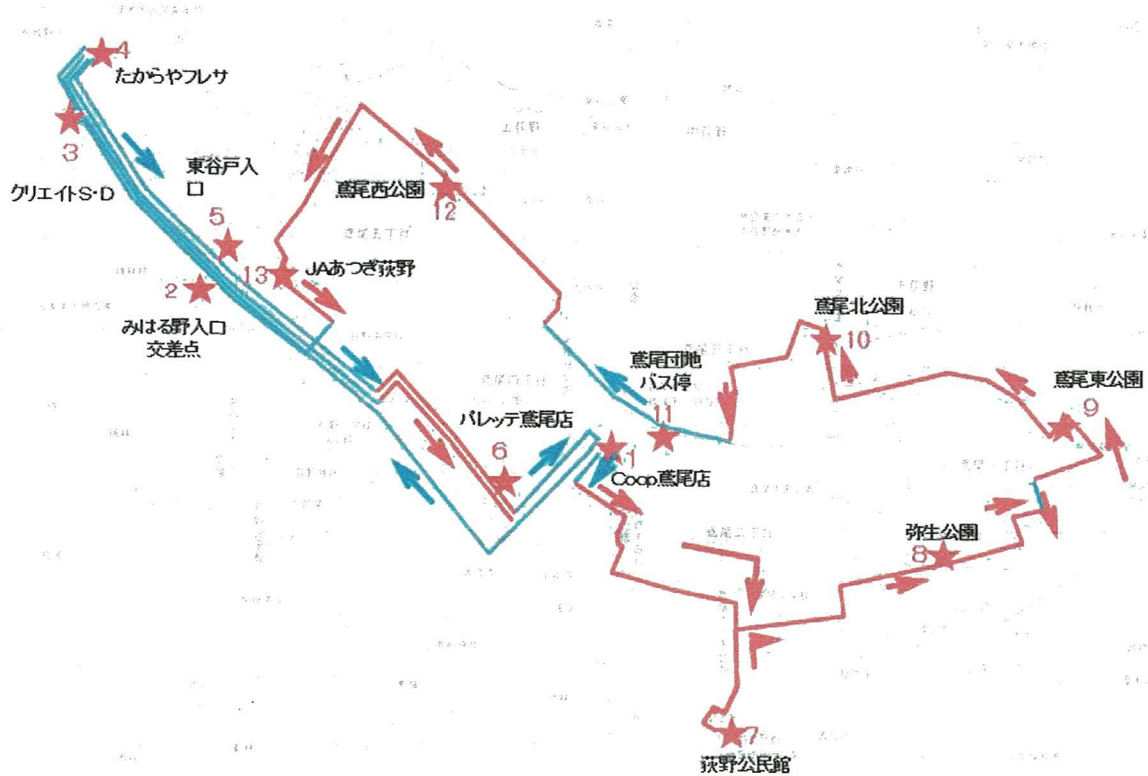

現在の走行ルート及び時刻表

まつかげ台・みはる野ルート

時刻表		区間時間	1便	2便	3便	4便
1	たからやフレサ	—	9:30	10:40	11:50	14:00
2	クリエイトS・D	2分	9:32	10:42	11:52	14:02
3	東谷入口バス停	2分	9:34	10:44	11:54	14:04
4	みはる野自治会館	2分	9:36	10:46	11:56	14:06
5	東谷公園	1分	9:37	10:47	11:57	14:07
6	大谷公園	3分	9:40	10:50	12:00	14:10
7	関谷公園	3分	9:43	10:53	12:03	14:13
8	まつかげ台丘公園	3分	9:46	10:56	12:06	14:16
9	まつかげ台児童館	2分	9:48	10:58	12:08	14:18
10	まつかげ台バス停	1分	9:49	10:59	12:09	14:19
11	まつかげ台山の手公園	4分	9:53	11:03	12:13	14:23
12	まつかげ台自治会館	2分	9:55	11:05	12:15	14:25
13	厚木上荻野郵便局	3分	9:58	11:08	12:18	14:28
1	たからやフレサ	2分	10:00	11:10	12:20	14:30
14	パレット鳶尾店	3分	10:03	11:13	12:23	14:33
15	Coop 鳶尾店	1分	10:04	11:14	12:24	14:34
16	荻野公民館	3分	10:07	11:17	12:27	14:37
1	たからやフレサ	3分	10:10	11:20	12:30	14:40

※ダイヤ及びルートについて、今後変更する可能性があります。

鳶尾ルート

時刻表		区間時間	1便	2便	3便	4便
1	Coop 鳶尾店	—	9:30	11:00	13:00	14:30
12	みはる野入口交差点	3分	9:33	11:03	13:03	14:33
2	クリエイトS・D	1分	9:34	11:04	13:04	14:34
3	たからやフレサ	2分	9:36	11:06	13:06	14:36
4	パレット鳶尾店	4分	9:40	11:10	13:10	14:40
1	Coop 鳶尾店	2分	9:42	11:12	13:12	14:42
5	荻野公民館	3分	9:45	11:15	13:15	14:45
6	弥生公園	5分	9:50	11:20	13:20	14:50
7	鳶尾東公園	4分	9:54	11:24	13:24	14:54
8	鳶尾北公園	3分	9:57	11:27	13:27	14:57
9	鳶尾団地バス停	3分	10:00	11:30	13:30	15:00
10	鳶尾西公園	2分	10:02	11:32	13:32	15:02
11	JAあつぎ荻野	2分	10:04	11:34	13:34	15:04
12	みはる野入口交差点	2分	10:06	11:36	13:36	15:06
2	クリエイトS・D	1分	10:07	11:37	13:37	15:07
3	たからやフレサ	2分	10:09	11:39	13:39	14:09
4	パレット鳶尾店	4分	10:13	11:43	13:43	14:13
1	Coop 鳶尾店	2分	10:15	11:45	13:45	14:15

※ダイヤ及びルートについて、今後変更する可能性があります。