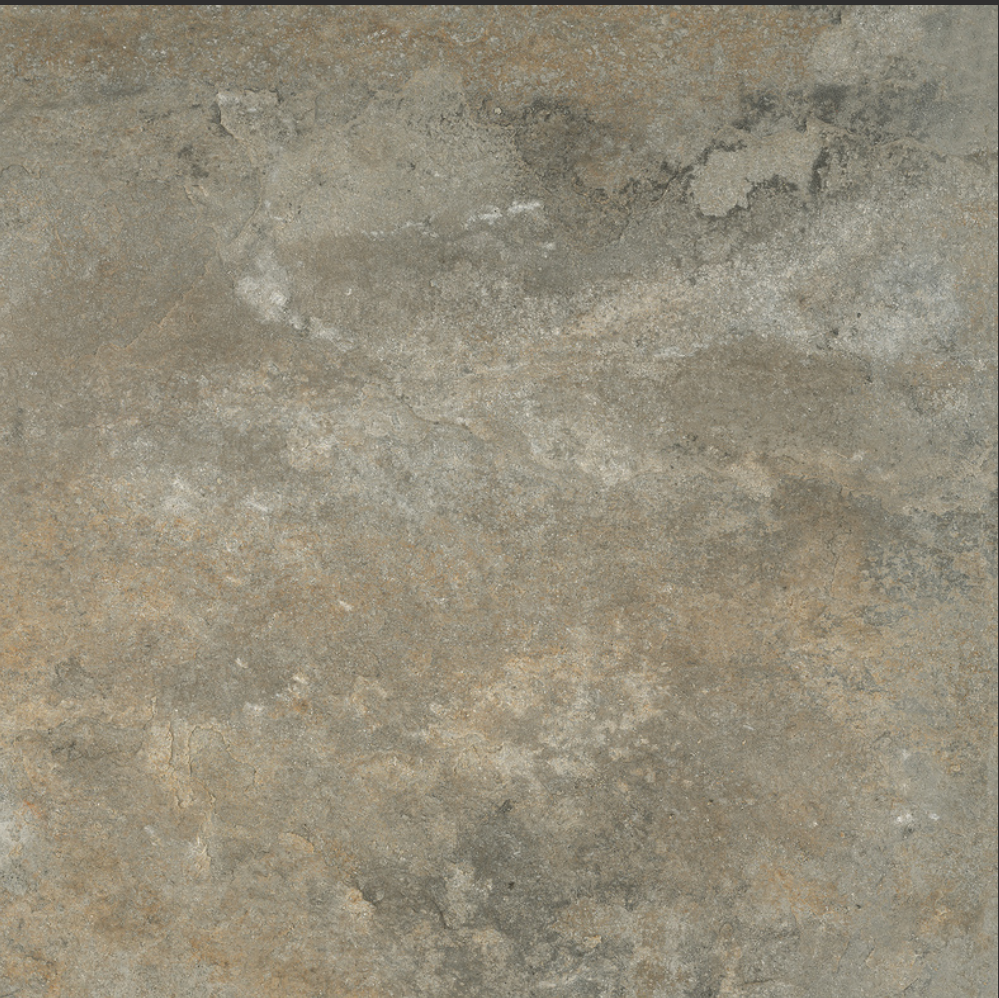

COBWEB GRIS
DECOR

SIZE : 24' X 24'

FINISH : MATT

PLANET PISTA

SIZE : 24' X 24'

FINISH : MATT

ARMANI GREY

SIZE : 24 X 24'