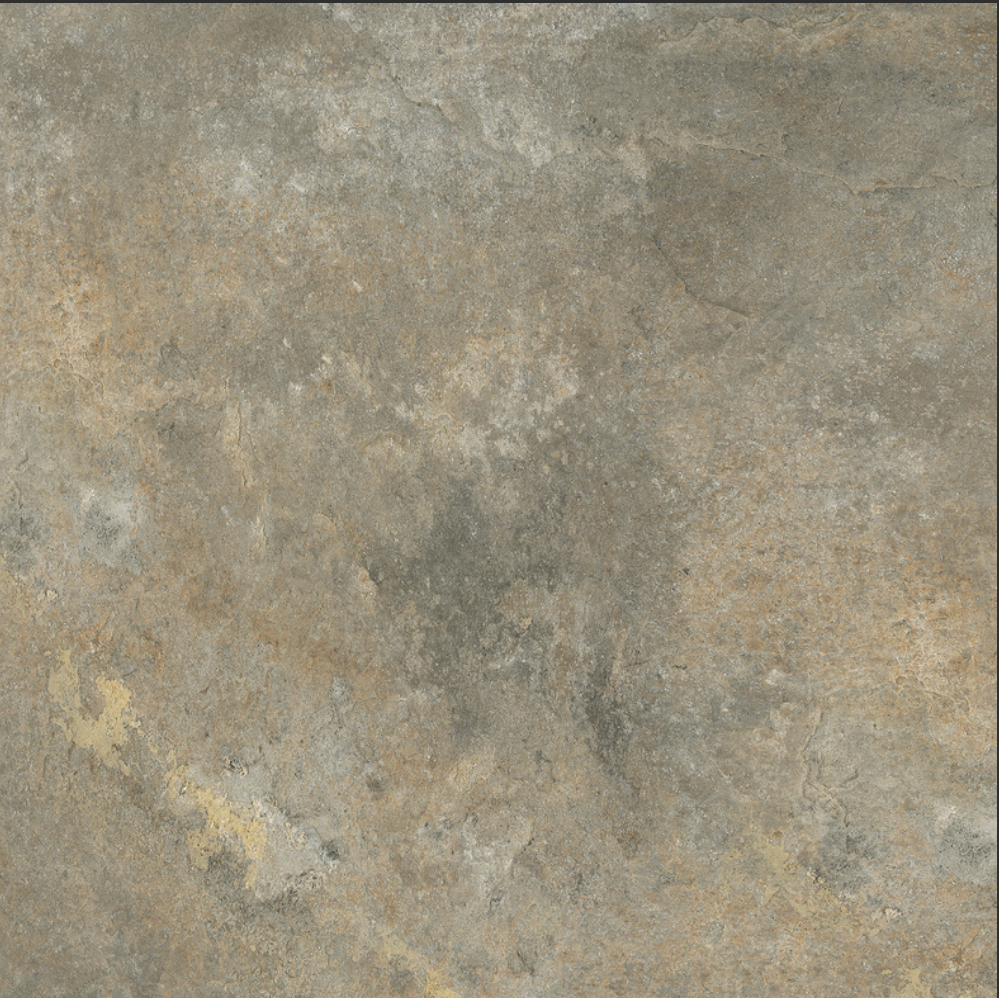

COBWEB GRIS
DECOR

SIZE : 24' X 24'

FINISH : MATT

PLANET PISTA

SIZE : 24' X 24'

FINISH : MATT

ARMANI GREY

SIZE : 24 X 24'