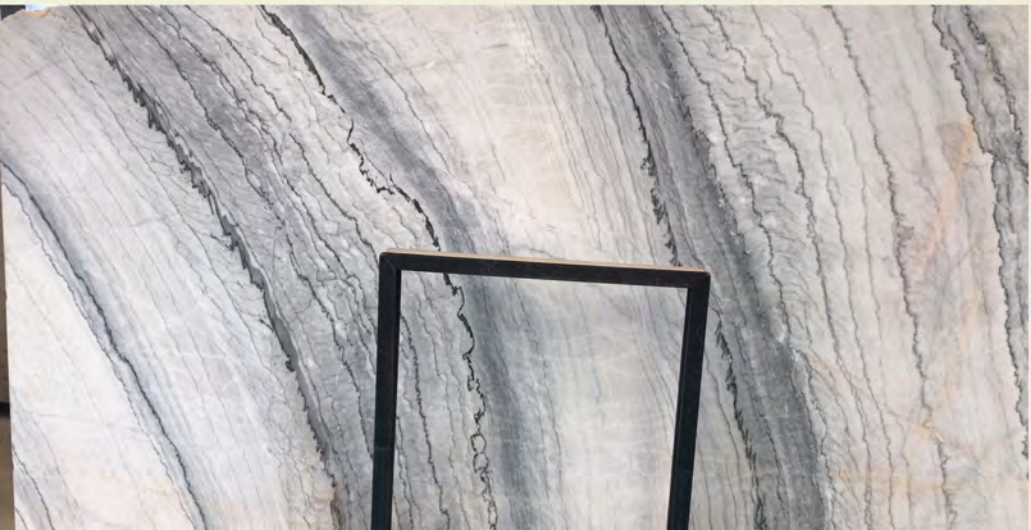

大板

伊朗白

- 品种介绍:
- 产地: 伊朗
- 应用范围:
室内地面、室内墙面等
- 板面特征:
室内外皆可使用, 适用大面积铺设, 或背景墙。

大板

意大利金摩卡

- 品种介绍:
- 产地: 意大利
- 应用范围:
室内地面、室内墙面等
- 板面特征:
色泽温润, 板面均匀。

大板

工程案例：