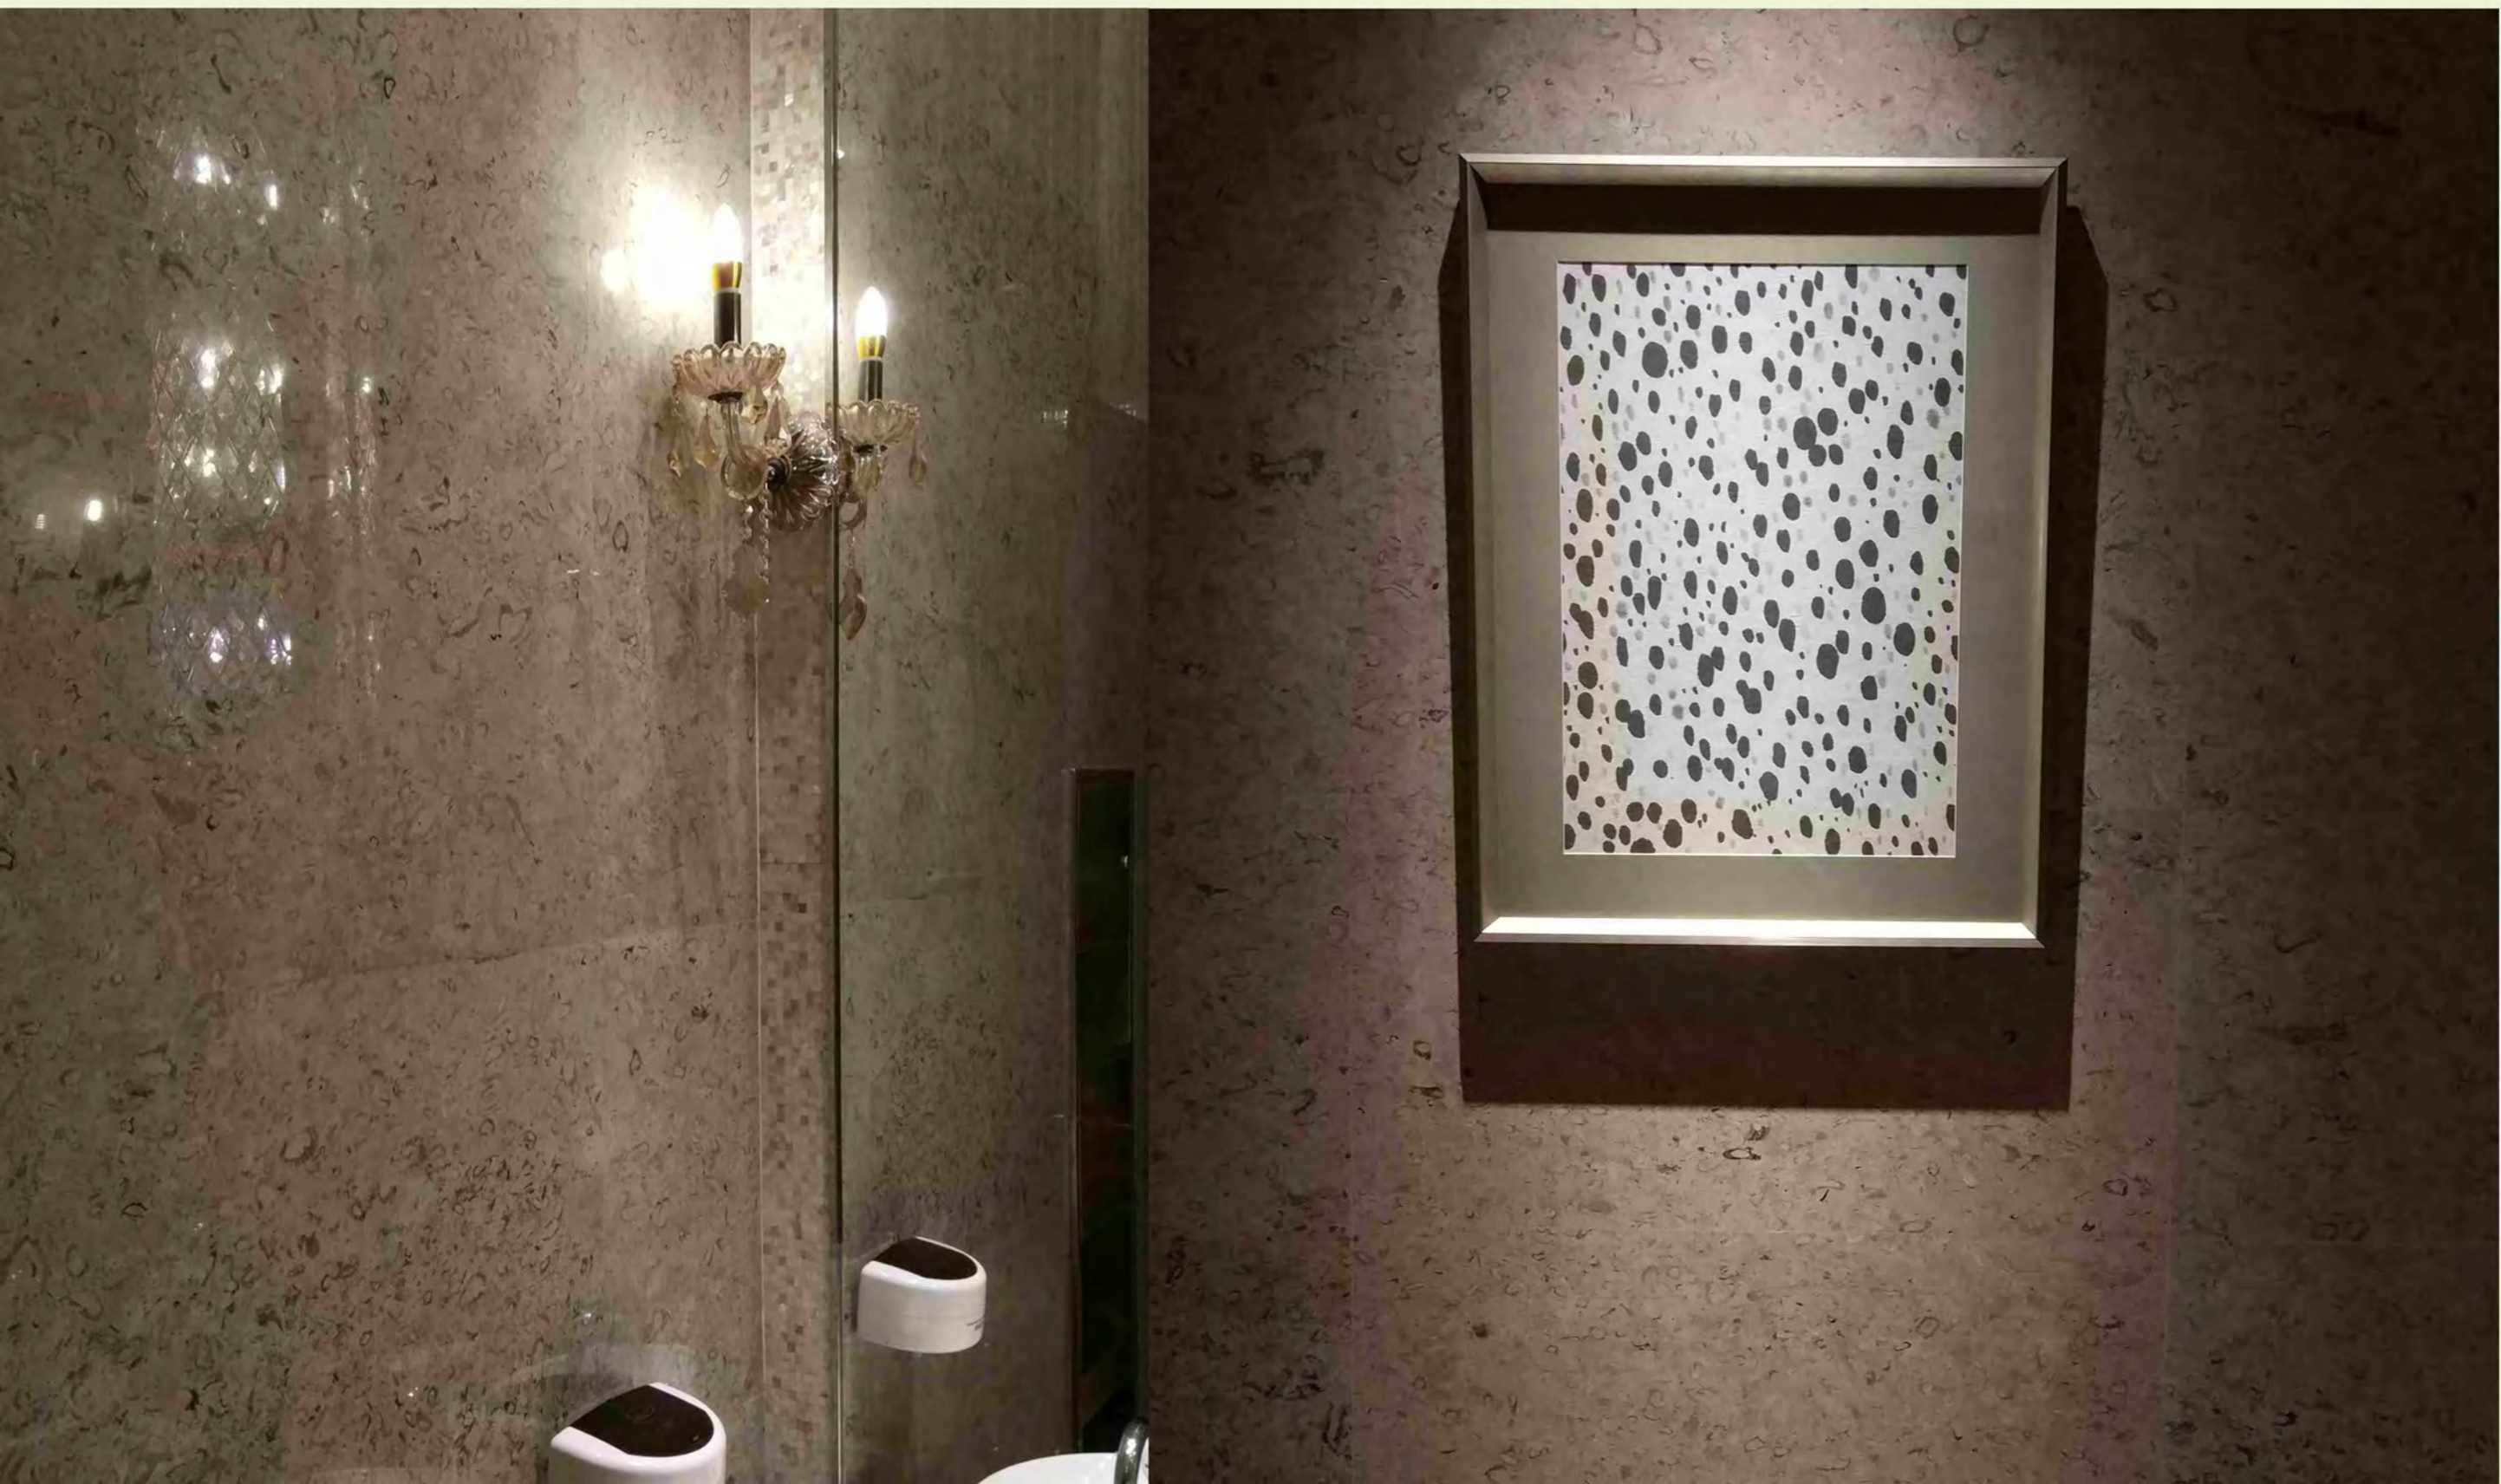

- 品种介绍:
- 产地: 意大利
- 应用范围:
室内地面、室内墙面等
- 板面特征:
卡索灰系列, 质地坚硬, 光度好, 润泽度佳。

大板

工程案例：西安融创壹号院

工程案例：西安融创壹号院

深啡摩卡

- 品种介绍:
- 产地: 伊朗
- 应用范围:
室内地面、室内墙面等
- 板面特征:
咖啡色大理石, 华而不奢, 静谧而灵动

工程案例：深圳金地大百汇商场

魔力点子

- 品种介绍:
- 产地: 意大利
- 应用范围:
室内地面、室内墙面等
- 板面特征:
深灰色大理石, 贝壳花纹, 板面均匀。

大板

工程案例

意大利纹绿

- 品种介绍:
- 产地: 意大利
- 应用范围:
室内地面、室内墙面等
- 板面特征:
低调奢华, 内敛灵动。

大板

工程案例：厦门华尔道夫酒店

工程案例：