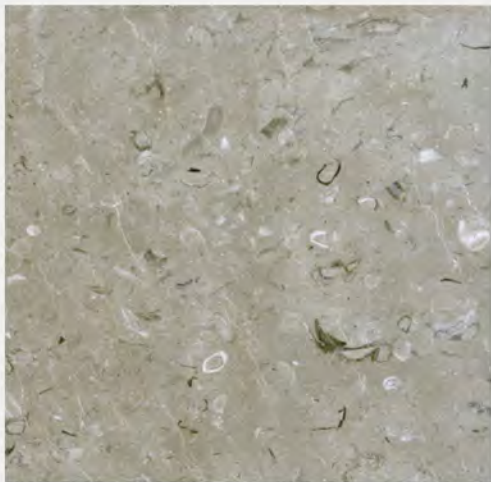

卡索灰(意大利灰姑娘)

- 品种介绍:
- 产地: 意大利
- 应用范围:
室内地面、室内墙面等
- 板面特征:
质感温润高级, 光度极高, 是世界上顶级的灰色大理石之一.

大板

工程案例：厦门中航紫金广场

夜来香（淼漫灰）

- 品种介绍:
- 产地: 意大利
- 应用范围:
室内地面、室内墙面等
- 板面特征:
简约, 低调的奢华。

大板

工程案例：深圳汉京公馆

啡摩卡

- 品种介绍:
- 产地: 意大利
- 应用范围:
室内地面、室内墙面等
- 板面特征:
由海洋生物化石沉积而成的灰色大理石，内敛而灵动。

大板

程案例：北京王府井国际品牌中心

小花啡摩卡

- 品种介绍:
- 产地: 意大利
- 应用范围:
室内地面、室内墙面等
- 板面特征:
介于夜来香与啡摩卡之间, 是灰色系大理石中的珍品之一.

大板

蝴蝶灰

- 品种介绍:
- 产地: 意大利
- 应用范围:
室内地面、室内墙面等
- 板面特征:
卡索灰系列, 质地坚硬, 光度好, 润泽度佳。

大板

工程案例：西安融创壹号院

工程案例：西安融创壹号院

深啡摩卡

- 品种介绍:
- 产地: 伊朗
- 应用范围:
室内地面、室内墙面等
- 板面特征:
咖啡色大理石, 华而不奢, 静谧而灵动

工程案例：深圳金地大百汇商场

魔力点子

- 品种介绍:
- 产地: 意大利
- 应用范围:
室内地面、室内墙面等
- 板面特征:
深灰色大理石, 贝壳花纹, 板面均匀。

大板

工程案例

意大利纹绿

- 品种介绍:
- 产地: 意大利
- 应用范围:
室内地面、室内墙面等
- 板面特征:
低调奢华, 内敛灵动。

大板

工程案例：厦门华尔道夫酒店

工程案例：