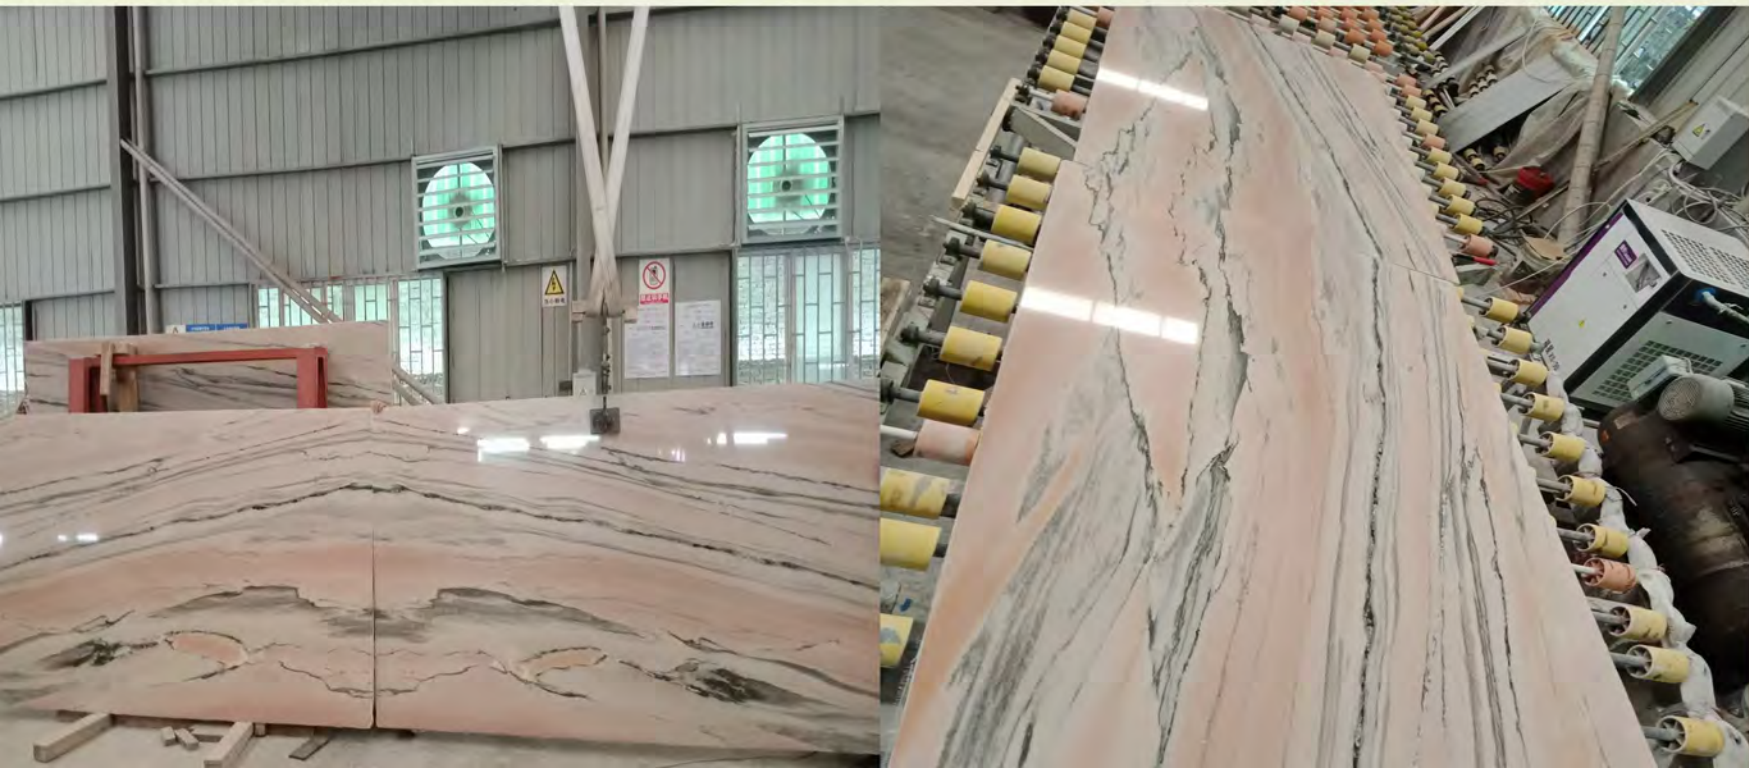

工程案例：

青铜时代

- 品种介绍:
- 产地: 意大利
- 应用范围:
室内地面、室内墙面等
- 板面特征:
精品绿色大理石, 高贵神秘。

大板

工程案例：

高山流水

- 品种介绍:
- 产地: 意大利
- 应用范围:
室内地面、室内墙面等
- 板面特征:
纹路行云流水、大气磅礴。

大板

大板与工程案例：

意大利彩云

- 品种介绍:
- 产地: 意大利
- 应用范围:
室内地面、室内墙面等
- 板面特征:
珍稀粉色大理石, 自由浪漫。

大板

大板拼图效果：

工程案例：

星白

- 品种介绍:
- 产地: 意大利
- 应用范围:
室内地面、室内墙面等
- 板面特征:
经典白色大理石, 简洁大气, 光度高。