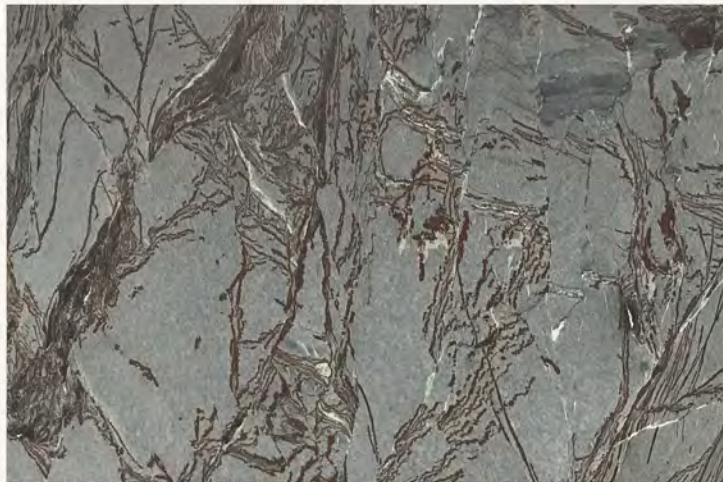

青铜时代

- 品种介绍:
- 产地: 意大利
- 应用范围:
  室内地面、室内墙面等
- 板面特征:
  精品绿色大理石, 高贵神秘。