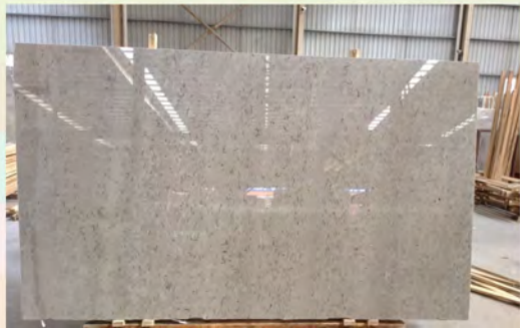

卡索灰(意大利灰姑娘)

- 品种介绍:
- 产地: 意大利
- 应用范围:
室内地面、室内墙面等
- 板面特征:
质感温润高级, 光度极高, 是世界上顶级的灰色大理石之一.

大板

工程案例：厦门中航紫金广场

夜来香（淼漫灰）

- 品种介绍:
- 产地: 意大利
- 应用范围:
室内地面、室内墙面等
- 板面特征:
简约, 低调的奢华。

大板

工程案例：深圳汉京公馆

啡摩卡

- 品种介绍:
- 产地: 意大利
- 应用范围:
室内地面、室内墙面等
- 板面特征:
由海洋生物化石沉积而成的灰色大理石，内敛而灵动。

大板

程案例：北京王府井国际品牌中心

小花啡摩卡

- 品种介绍:
- 产地: 意大利
- 应用范围:
室内地面、室内墙面等
- 板面特征:
介于夜来香与啡摩卡之间, 是灰色系大理石中的珍品之一.

大板

蝴蝶灰

- 品种介绍:
- 产地: 意大利
- 应用范围:
室内地面、室内墙面等
- 板面特征:
卡索灰系列, 质地坚硬, 光度好, 润泽度佳。

大板

工程案例：西安融创壹号院

工程案例：西安融创壹号院

深啡摩卡

- 品种介绍:
- 产地: 伊朗
- 应用范围:
室内地面、室内墙面等
- 板面特征:
咖啡色大理石, 华而不奢, 静谧而灵动

工程案例：深圳金地大百汇商场

魔力点子