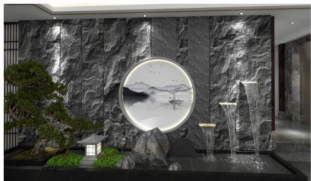

1200x600x(20-120) 659

2400x800x(20-120) 1905

600x800x(20-120) 476

2400x600x(20-120) 1429