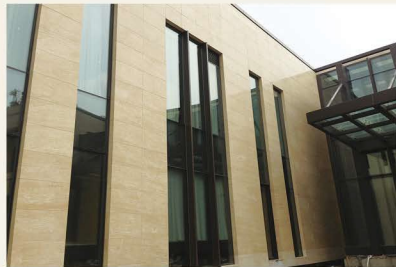

## XIAMEN ROYAL KING WAN

厦门帝景苑

使用产品：  
Used products:  
土耳其罗马洞石  
Turkey Roman travertine

使用面积：  
Utilization area:  
一期65000㎡

SHANGHAI GARDEN PLAZA

上海花园广场

使用产品: 米白洞石  
 Used products: Cream travertine  
 使用面积: 110000m<sup>2</sup>  
 Utilization area: 110000m<sup>2</sup>