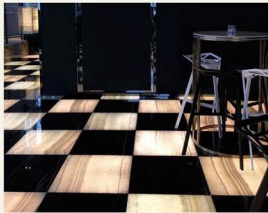

HLS

www.helenleestudio.com