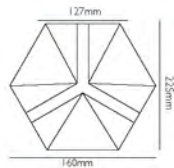

42 YEAH

Y六角

ORIGINAL DESIGN 原创设计

HLS

www.helenex.com