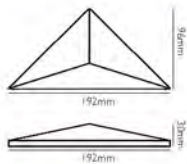

45 TRI

小三角

ORIGINAL DESIGN 原创设计

HLS

www.helenfor.com