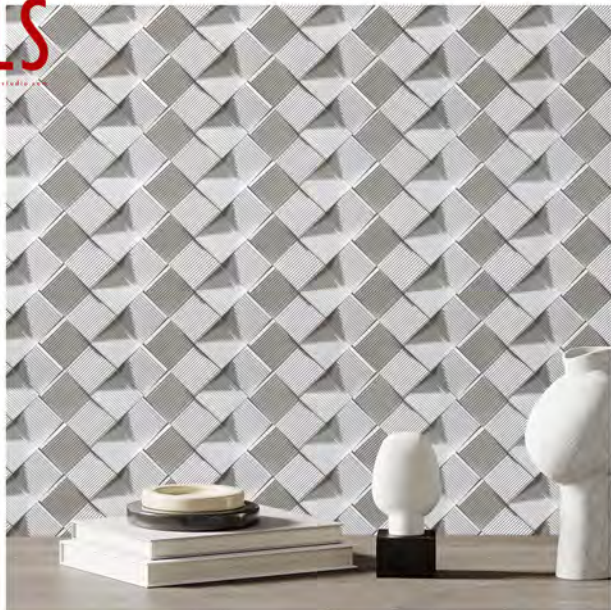

37 SEESAW 跷跷板

ORIGINAL DESIGN 原创设计

HLS

www.hlsinterior.com

Info 参数

200 pcs/m² 0.16 kg/pcs 32 kg/m²