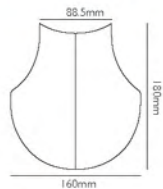

# 39 SECTOR

扇形

Info 参数

51 pcs/m<sup>2</sup> 0.64 kg/pcs 33 kg/m<sup>2</sup>

60T WHITE

10C GREY

10T GREEN

10C BLUE