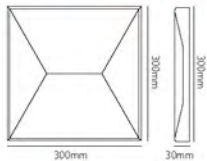

43 CONCAVE 凹面

ORIGINAL DESIGN 原创设计

HLS

www.helenless.com