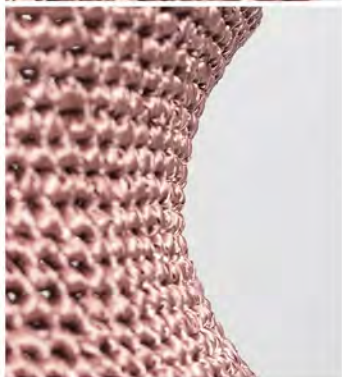

HLS

www.helmutlang.it/en

WONDERFUL DISPLAY

HLS

PLAYFUL

Model: 20H0048 20H0048-1 20H0049 20H0049-1 20H0235 20H0236 20H0237 20H0238 20H0239 20H0240 20H0241 20H0242 20H0243 20H0244

Material: Mlx Media

MORDEN STYLE – CONTINUATION OF LIFE AESTHETICS