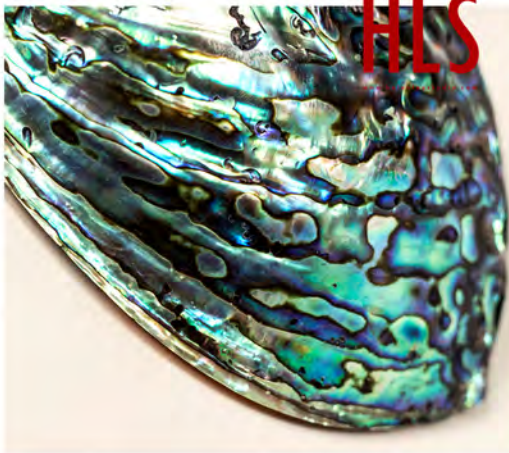

COLORFUL ABALONE

Model: 21H0064 21H0065

Size: W400 x H400 x D55 mm

Material: Mix Media

MORDEN STYLE – CONTINUATION OF LIFE AESTHETICS

WONDERFUL DISPLAY

COLORFUL ABALONE

Model: 21H0064 21H0065