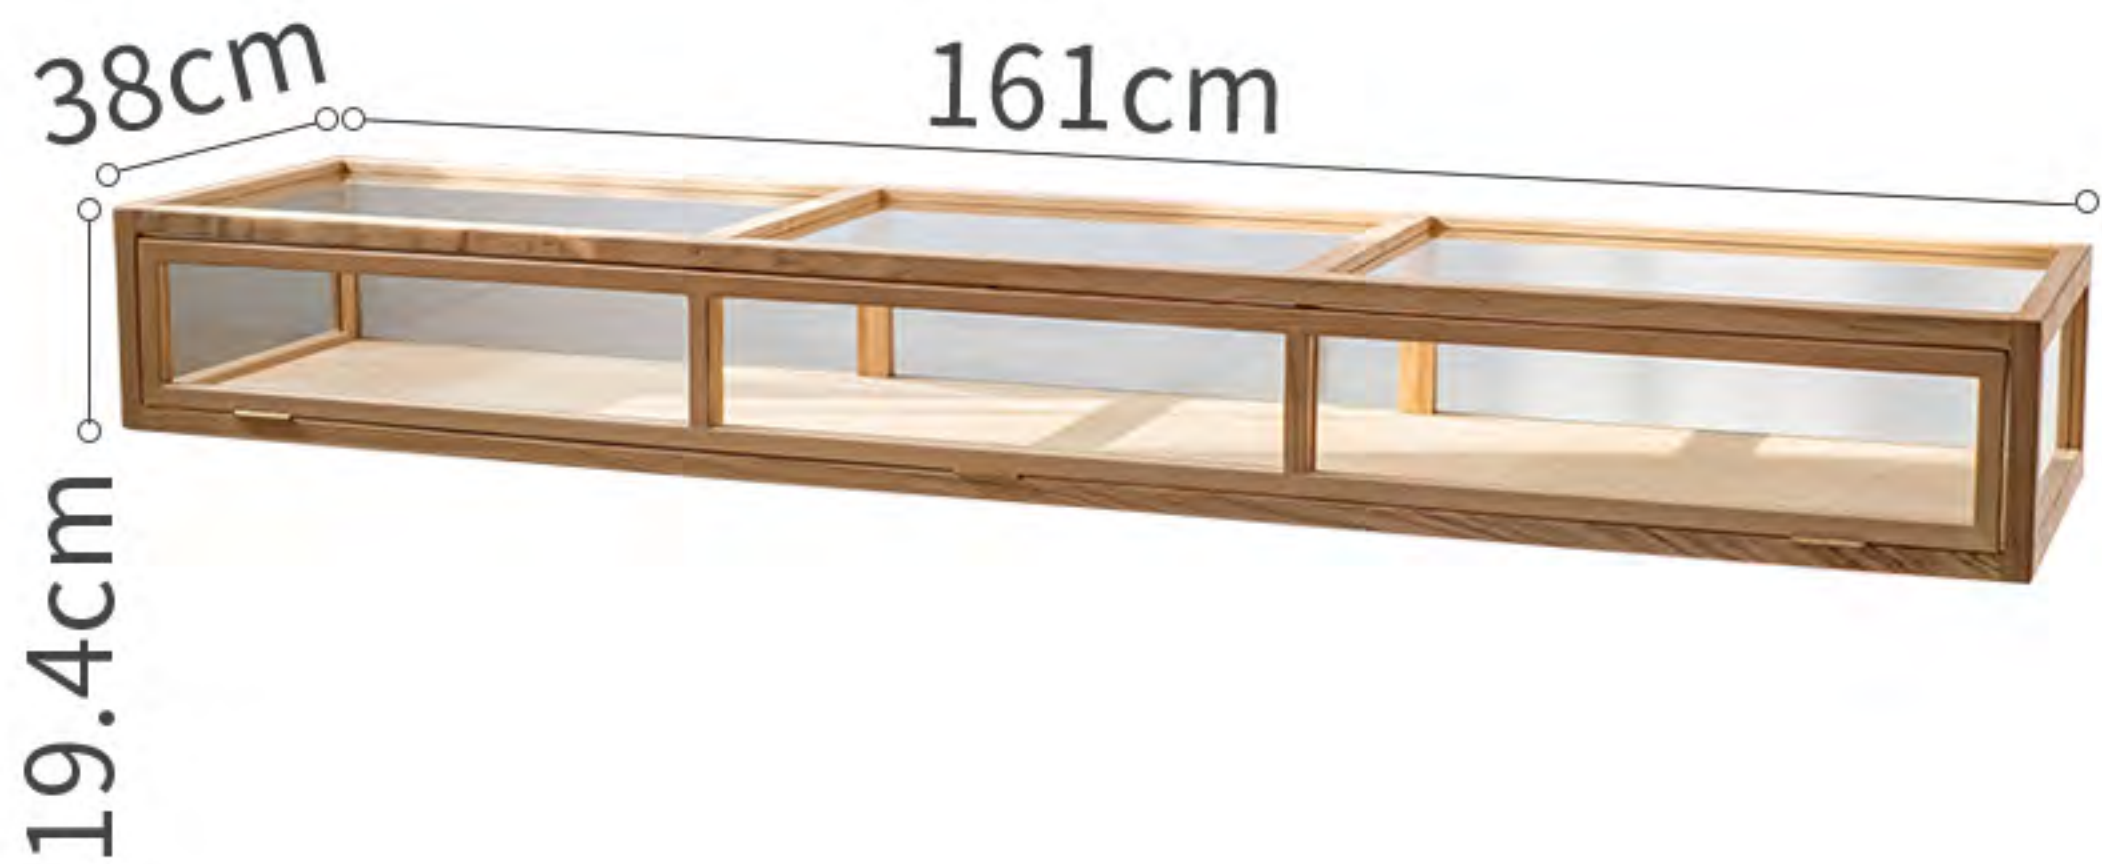

16cm

61cm

50cm

46cm

31cm

5.5cm(高)

15cm(底)

重:200g

000081

145cm

20cm

13.5cm

22.5cm

40cm

45cm

42cm

花器高12CM

KINFOLK

DESIGN ISSUE
2018
THE NEW YORK BOTANICAL GARDEN
100th Anniversary

灯串整体长200cm

4.5cm

2.5cm

花器高23.5CM

20cm

20cm

210cm

100cm

10cm

7cm

3.5cm

16cm

16cm