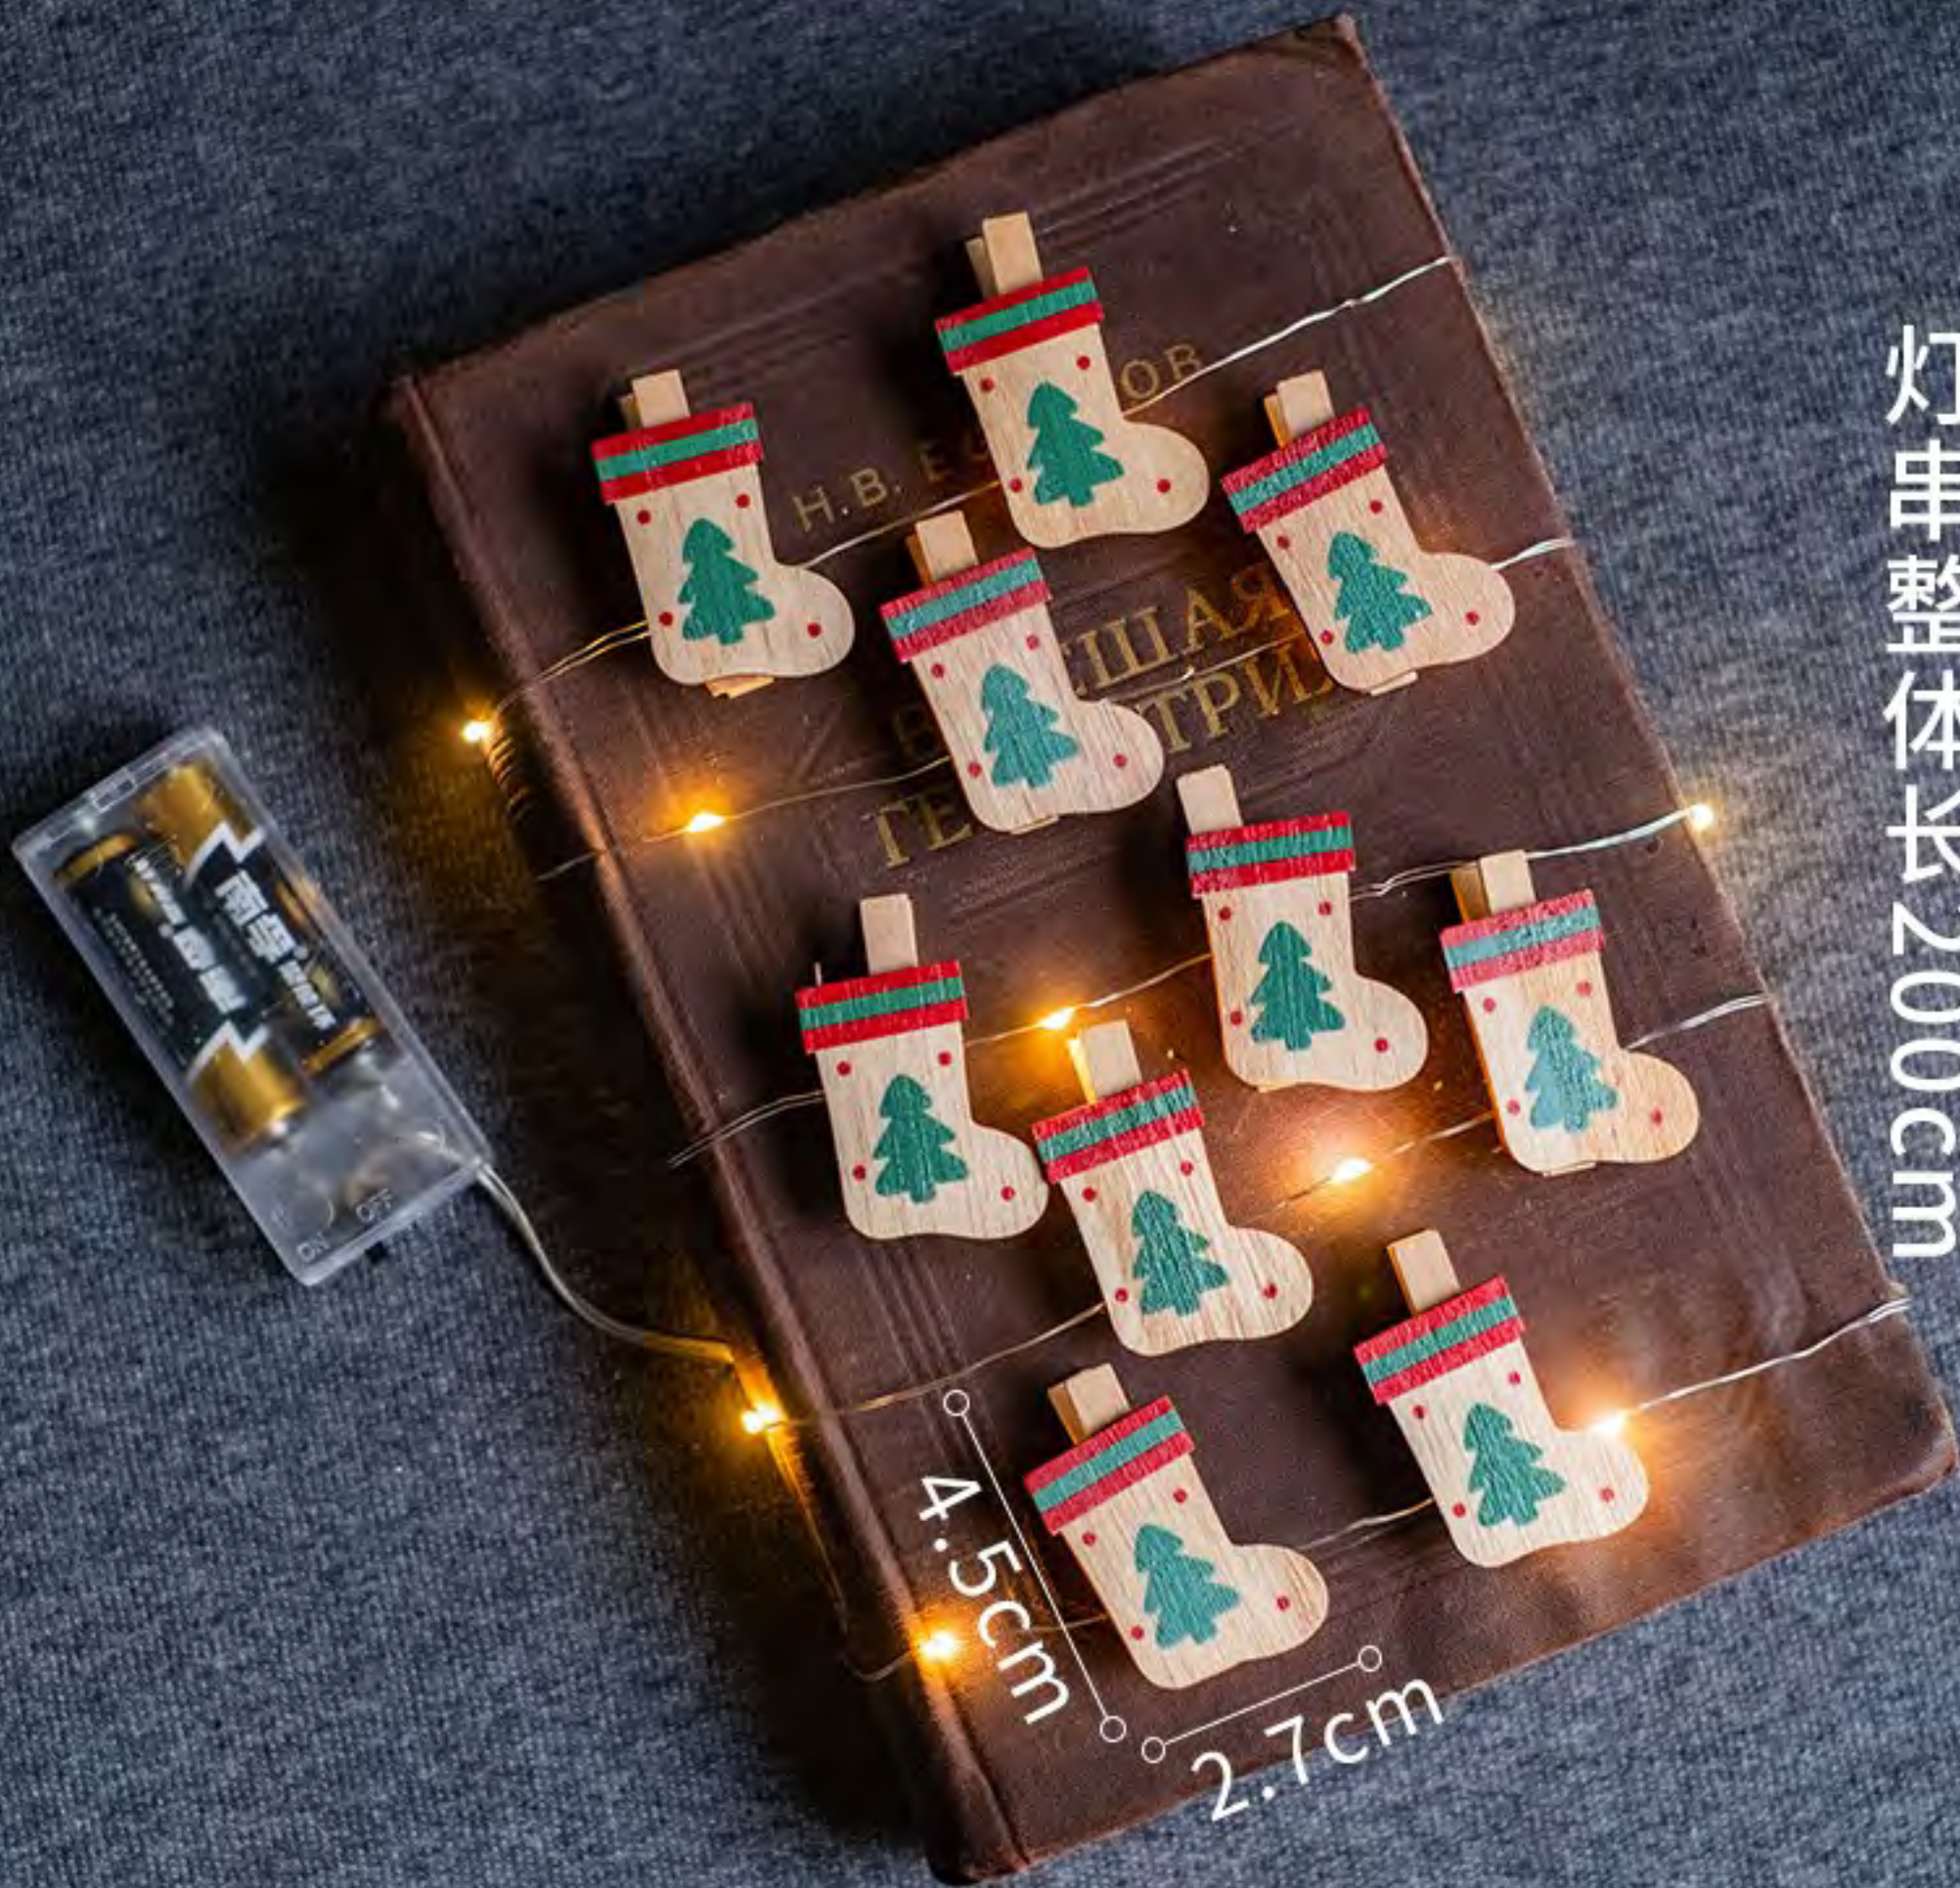

配件个数随机

80cm

3.5cm

15cm

10.5cm

110cm

灯串整体长200cm

4.5cm